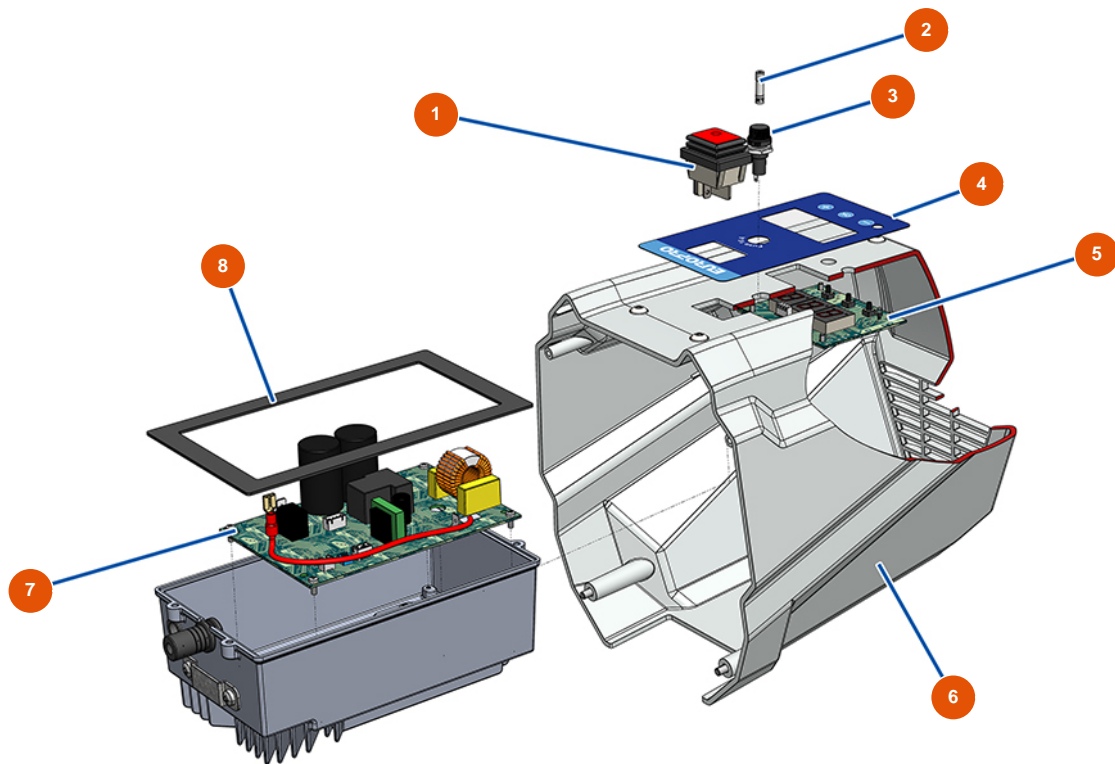

## Airless Kolbenpumpe EUROSPRAY S - Elektrische Gruppe

### Détails des pièces

Pos.	Référence	Désignation
1	EU51140	EIN/AUS-Schalter EUROSPRAY S Mini, S & L
2	EU51143	Sicherung EUROSPRAY S Mini & S
3	EU51137	Sicherungshalter EUROSPRAY S Mini, S & L
4	EU51139	Frontplatte Schalttafel EUROSPRAY S Mini, S & L
5	EU51141	Elektronische Anzeigekarte EUROSPRAY S Mini, S & L
6	EU51138	Hinteres Gehäuse EUROSPRAY S Mini, S & L
7	EU1144	7
8	EU51142	Staubschutzdichtung Elektronikgehäuse EUROSPRAY S Mini, S & L