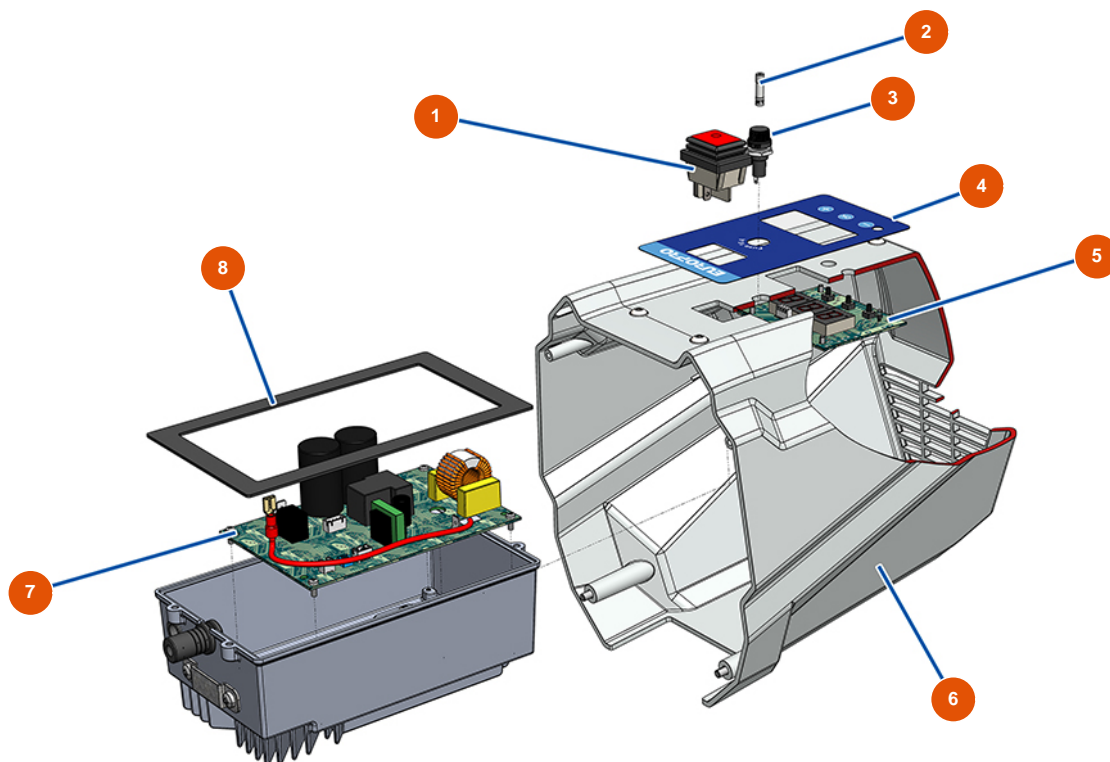

EUROSPRAY S airless piston pump - Electrical box

Détails des pièces

Pos.	Référence	Désignation
1	EU51140	EUROSPRAY S Mini, S & L ON/OFF switch
2	EU51143	EUROSPRAY S Mini & S fuse
3	EU51137	EUROSPRAY S Mini, S & L fuse holder
4	EU51139	EUROSPRAY S Mini, S & L control panel front
5	EU51141	EUROSPRAY S Mini, S & L electronic display board
6	EU51138	EUROSPRAY S Mini, S & L rear crankcase
7	EU1144	7
8	EU51142	EUROSPRAY S Mini, S & L electronic box anti-dust gasket