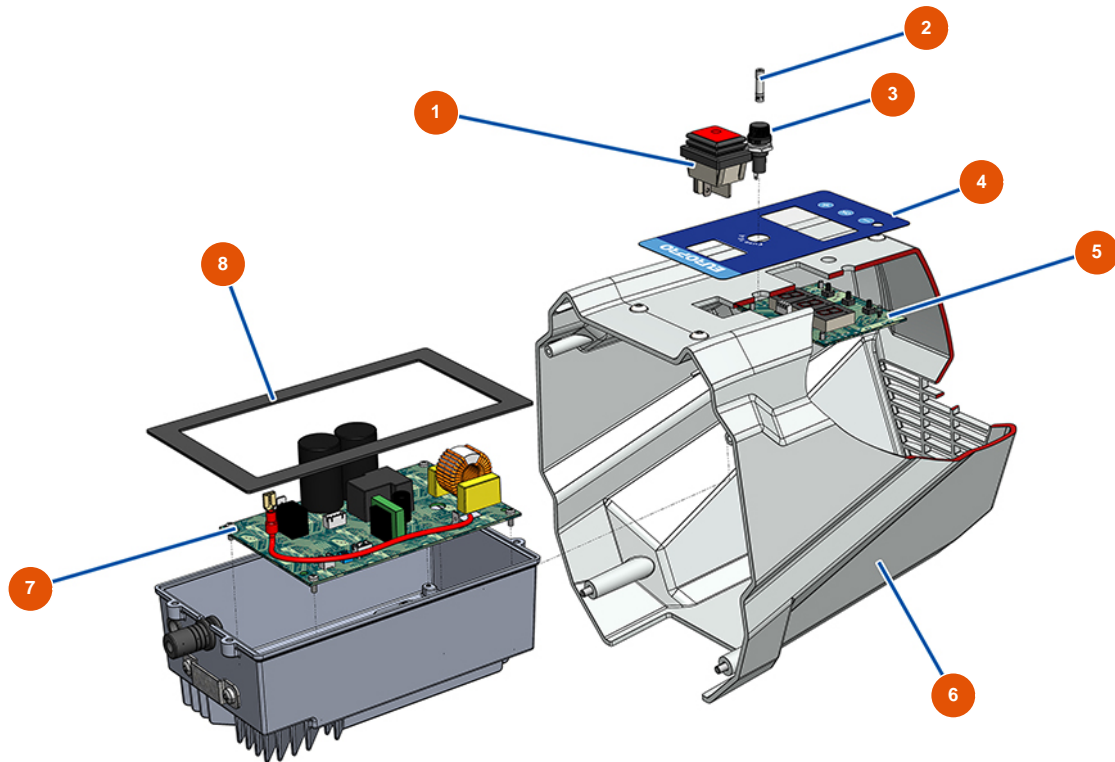

EUROSPRAY S airless piston pump - Electrical box

Détails des pièces

Pos.	Référence	Désignation
1	EU51140	EUROSPRAY S Mini, S & L ON/OFF switch
2	EU51143	EUROSPRAY S Mini & S fuse
3	EU51137	EUROSPRAY S Mini, S & L fuse holder
4	EU51139	EUROSPRAY S Mini, S & L control panel front
5	EU51141	EUROSPRAY S Mini, S & L electronic display board
6	EU51138	EUROSPRAY S Mini, S & L rear crankcase
7	EU1144	7
8	EU51142	EUROSPRAY S Mini, S & L electronic box anti-dust gasket