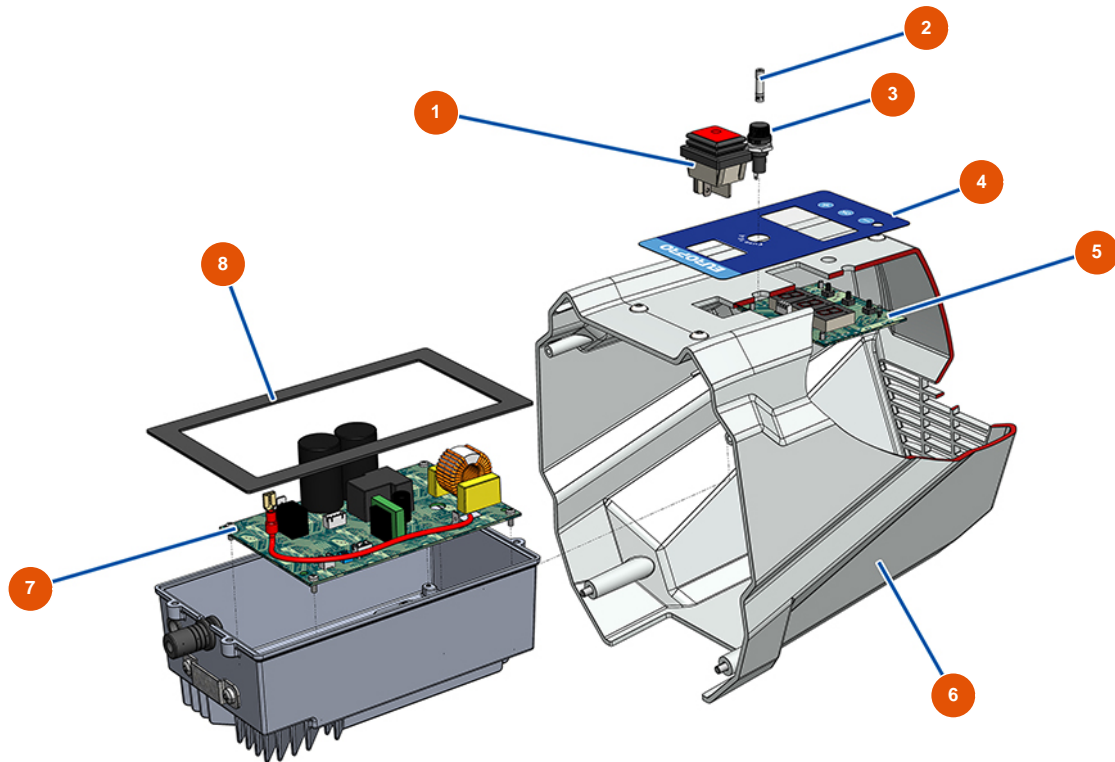

## Bomba de pistón airless EUROSPRAY S - Grupo Electrico

### Détails des pièces

Pos.	Référence	Désignation
1	EU51140	Interruptor ON/OFF EUROSPRAY S Mini, S & L
2	EU51143	Fusible EUROSPRAY S Mini & S
3	EU51137	Portafusible EUROSPRAY S Mini, S & L
4	EU51139	Frontal panel de control EUROSPRAY S Mini, S & L
5	EU51141	Tarjeta de visualización electrónica EUROSPRAY S Mini, S & L
6	EU51138	Cárter trasero EUROSPRAY S Mini, S & L
7	EU1144	7
8	EU51142	Junta guardapolvo caja electrónica EUROSPRAY S Mini, S & L