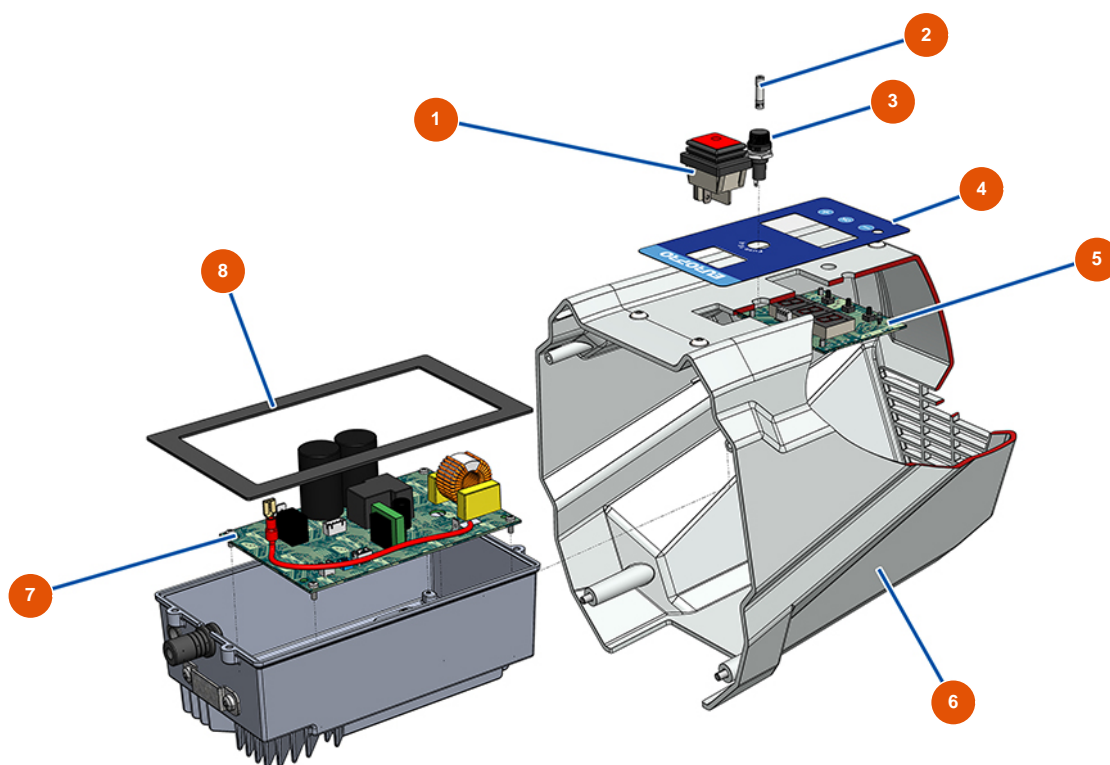

## Pompe à piston airless EUROSPRAY S - Coffret électrique

### Détails des pièces

Pos.	Référence	Désignation
1	EU51140	Interrupteur ON/OFF EUROSPRAY S Mini, S & L
2	EU51143	Fusible EUROSPRAY S Mini & S
3	EU51137	Porte fusible EUROSPRAY S Mini, S & L
4	EU51139	Façade tableau commande EUROSPRAY S Mini, S & L
5	EU51141	Carte affichage électronique EUROSPRAY S Mini, S & L
6	EU51138	Carter arrière EUROSPRAY S Mini, S & L
7	EU1144	7
8	EU51142	Joint anti-poussière boîtier électronique EUROSPRAY S Mini, S & L