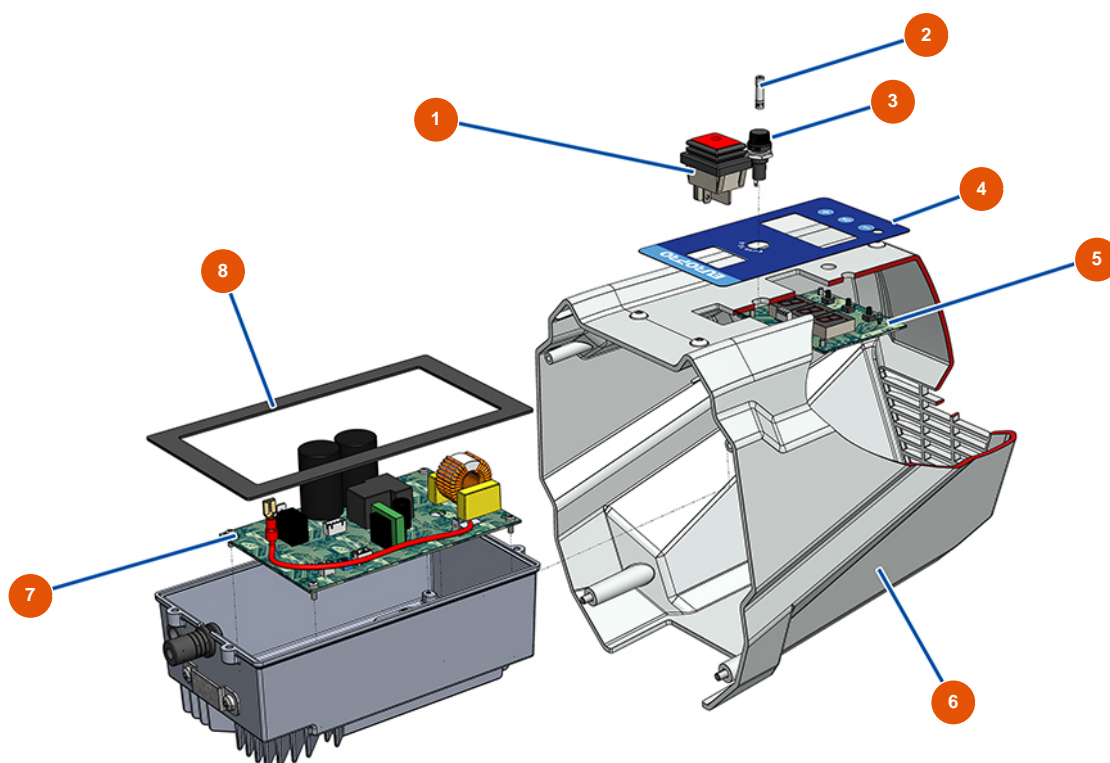

Pompa a pistone airless EUROSPRAY S - Gruppo Elettrico

Détails des pièces

Pos.	Référence	Désignation
1	EU51140	Interruttore ON/OFF EUROSPRAY S Mini, S & L
2	EU51143	Fusibile EUROSPRAY S Mini & S
3	EU51137	Portafusibili EUROSPRAY S Mini, S & L
4	EU51139	Frontale pannello di controllo EUROSPRAY S Mini, S & L
5	EU51141	Scheda di visualizzazione elettronica EUROSPRAY S Mini, S & L
6	EU51138	Carter posteriore EUROSPRAY S Mini, S & L
7	EU1144	7
8	EU51142	Guarnizione antipolvere scatola elettronica EUROSPRAY S Mini, S & L