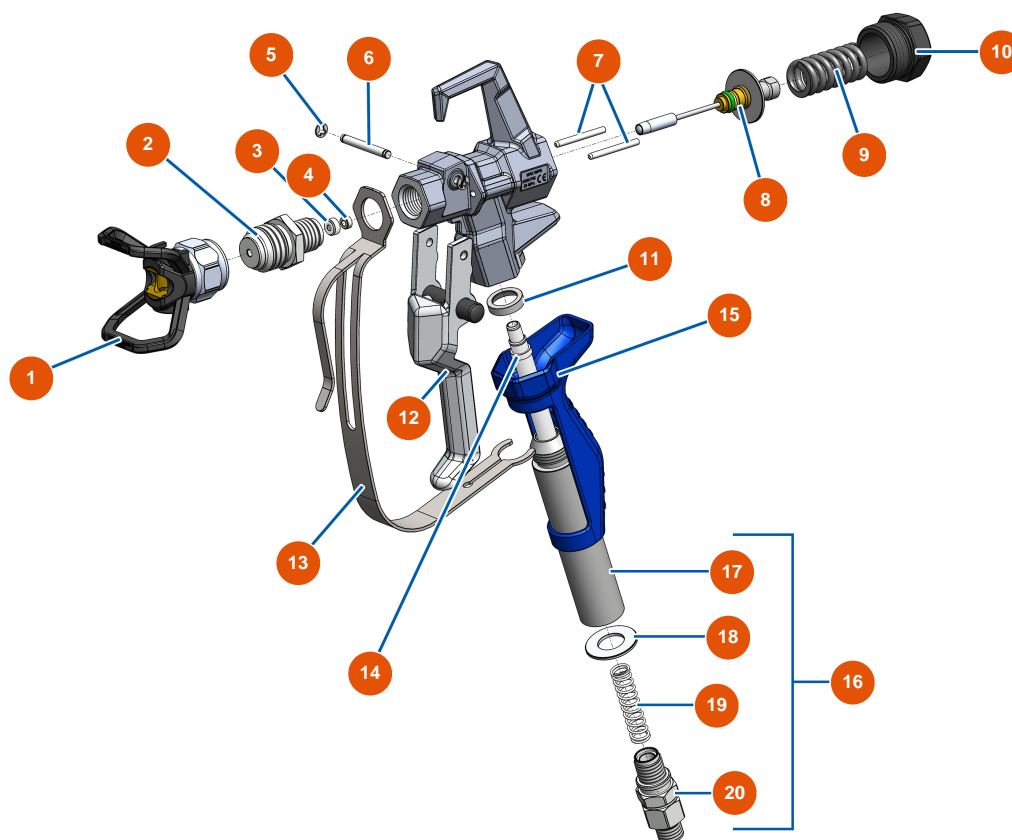

Airless Kolbenpumpe EUROSPRAY S - Pistole

Détails des pièces

Pos.	Référence	Désignation
1	EU51001	EUBST, EUBBP & EUBFF 7/8? Düsenhalter
2	EU51036	Diffusor 7/8" G Pistole PAINTSPRAY
3	EU51047	Dichtung Sitz der Nadel Pistole PAINTSPRAY, COATSPRAY
4	EU51046	Sitz für Nadeln der Pistole PAINTSPRAY, COATSPRAY
5	EU51043	Sicherungsring Abzugsachse Pistole PAINTSPRAY, COATSPRAY
6	EU51042	Abzugsachse Pistole PAINTSPRAY
7	EU51040	Einzugsstift Pistole PAINTSPRAY
8	EU51033	Reparatursatz für Nadeln der Pistole PAINTSPRAY
9	EU51034	Rückstellfeder für Nadeln der Pistole PAINTSPRAY, COATSPRAY
10	EU51038	Verschluss für Nadelarretierung Pistole PAINTSPRAY, COATSPRAY
11	EU51031	Lagerdichtung für die Filtertür der Pistole PAINTSPRAY
12	EU51039	Gsachse komplett Pistole PAINTSPRAY
13	EU51032	Abzugschutz Pistole PAINTSPRAY

Pos.	Référence	Désignation
14	EU51003	Pistoolfilter 50 Maschen
15	EU51037	Kunststoffgriff Pistole PAINTSPRAY
16	EU51048	Komplett Drehanschluss für PAINTSPRAY Pistole
17	EU51035	Filterhalter Pistole PAINTSPRAY
18	EU51045	Dichtung Drehanschluss Pistole PAINTSPRAY, COATSPRAY
19	EU51041	Feder zum Halten des Pistolenfilters PAINTSPRAY
20	EU51044	Drehanschluss 1/4" MBSP Pistole PAINTSPRAY