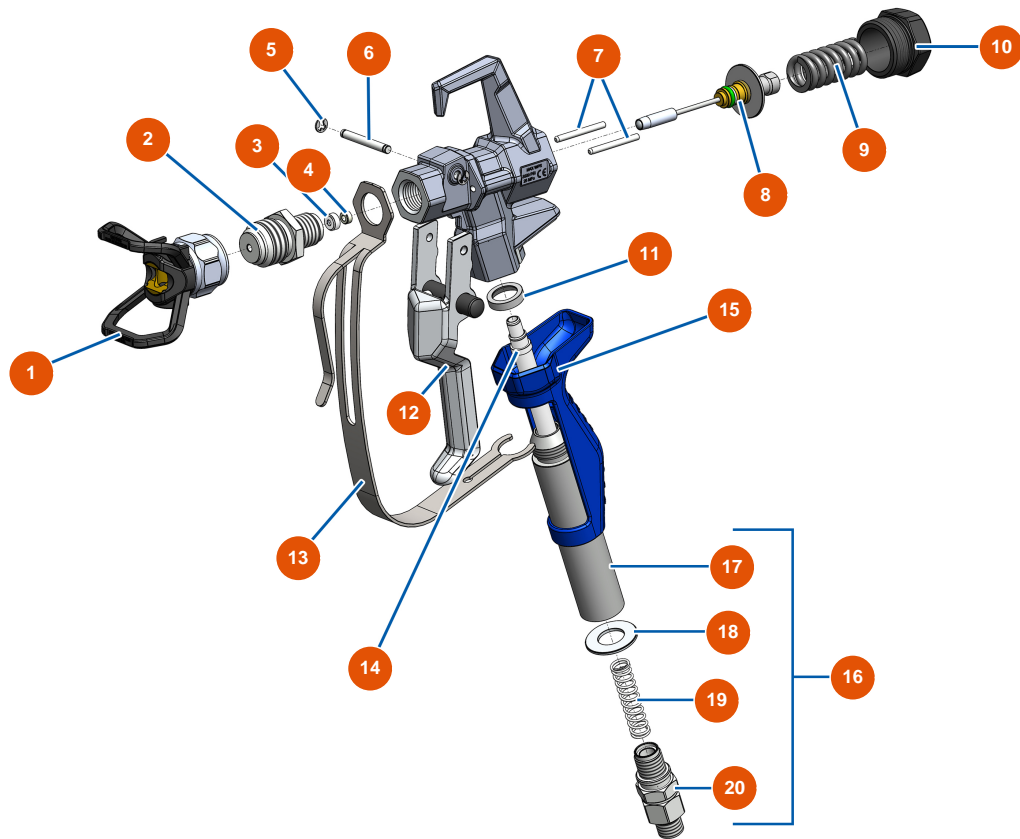

Airless Kolbenpumpe EUROSPRAY S - Pistole

Détails des pièces

Pos.	Référence	Désignation
1	EU51001	EUBST, EUBBP & EUBFF 7/8? Düsenhalter
2	EU51036	Diffusor 7/8" G Pistole PAINTSPRAY
3	EU51047	Dichtung Sitz der Nadel Pistole PAINTSPRAY, COATSPRAY
4	EU51046	Sitz für Nadeln der Pistole PAINTSPRAY, COATSPRAY
5	EU51043	Sicherungsring Abzugsachse Pistole PAINTSPRAY, COATSPRAY
6	EU51042	Abzugsachse Pistole PAINTSPRAY
7	EU51040	Einzugsstift Pistole PAINTSPRAY
8	EU51033	Reparatursatz für Nadeln der Pistole PAINTSPRAY
9	EU51034	Rückstellfeder für Nadeln der Pistole PAINTSPRAY, COATSPRAY
10	EU51038	Verschluss für Nadelarretierung Pistole PAINTSPRAY, COATSPRAY
11	EU51031	Lagerdichtung für die Filtertür der Pistole PAINTSPRAY
12	EU51039	Gsachse komplett Pistole PAINTSPRAY
13	EU51032	Abzugschutz Pistole PAINTSPRAY

Pos.	Référence	Désignation
14	EU51003	Pistoolfilter 50 Maschen
15	EU51037	Kunststoffgriff Pistole PAINTSPRAY
16	EU51048	Komplett Drehanschluss für PAINTSPRAY Pistole
17	EU51035	Filterhalter Pistole PAINTSPRAY
18	EU51045	Dichtung Drehanschluss Pistole PAINTSPRAY, COATSPRAY
19	EU51041	Feder zum Halten des Pistolenfilters PAINTSPRAY
20	EU51044	Drehanschluss 1/4" MBSP Pistole PAINTSPRAY