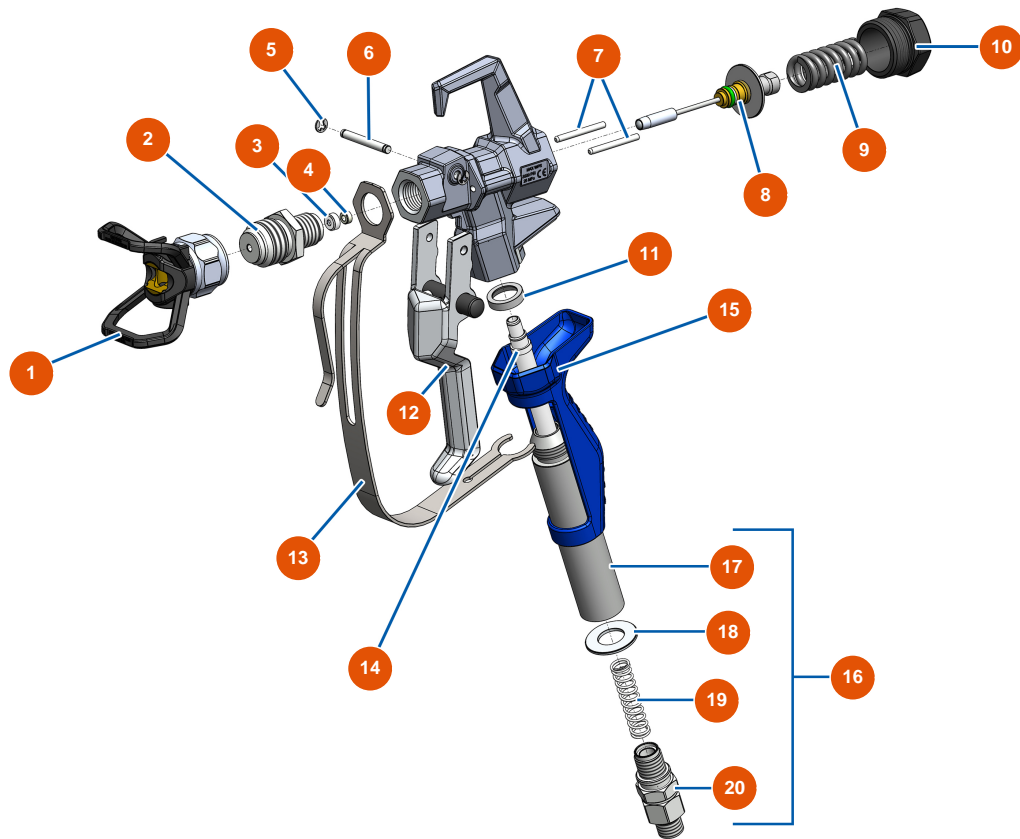

Bomba de pistón airless EUROSPRAY S - Pistola

Détails des pièces

Pos.	Référence	Désignation
1	EU51001	Soporte de boquilla EUBST, EUBBP & EUBFF 7/8"
2	EU51036	Difusor 7/8" G pistola PAINTSPRAY
3	EU51047	Junta asiento aguja pistola PAINTSPRAY, COATSPRAY
4	EU51046	Asiento aguja pistola PAINTSPRAY, COATSPRAY
5	EU51043	Anillo seeger eje gatillo pistola PAINTSPRAY, COATSPRAY
6	EU51042	Eje gatillo pistola PAINTSPRAY
7	EU51040	Pasador de retracción pistola PAINTSPRAY
8	EU51033	Kit reparación aguja pistola PAINTSPRAY
9	EU51034	Muelle de retorno aguja pistola PAINTSPRAY, COATSPRAY
10	EU51038	Tapón de cierre de aguja para pistola PAINTSPRAY, COATSPRAY
11	EU51031	Junta de apoyo portafiltro pistola PAINTSPRAY
12	EU51039	Gatillo completo pistola PAINTSPRAY
13	EU51032	Protección de gatillo pistola PAINTSPRAY

Pos.	Référence	Désignation
14	EU51003	Filtro de 50 mallas para empuñadura pistola
15	EU51037	Mango de plástico pistola PAINTSPRAY
16	EU51048	Conexión giratoria completa pistola PAINTSPRAY
17	EU51035	Portafiltro pistola PAINTSPRAY
18	EU51045	Junta de racor giratorio pistola PAINTSPRAY, COATSPRAY
19	EU51041	Muelle de sujeción filtro pistola PAINTSPRAY
20	EU51044	Conexión giratoria 1/4" MBSP pistola PAINTSPRAY