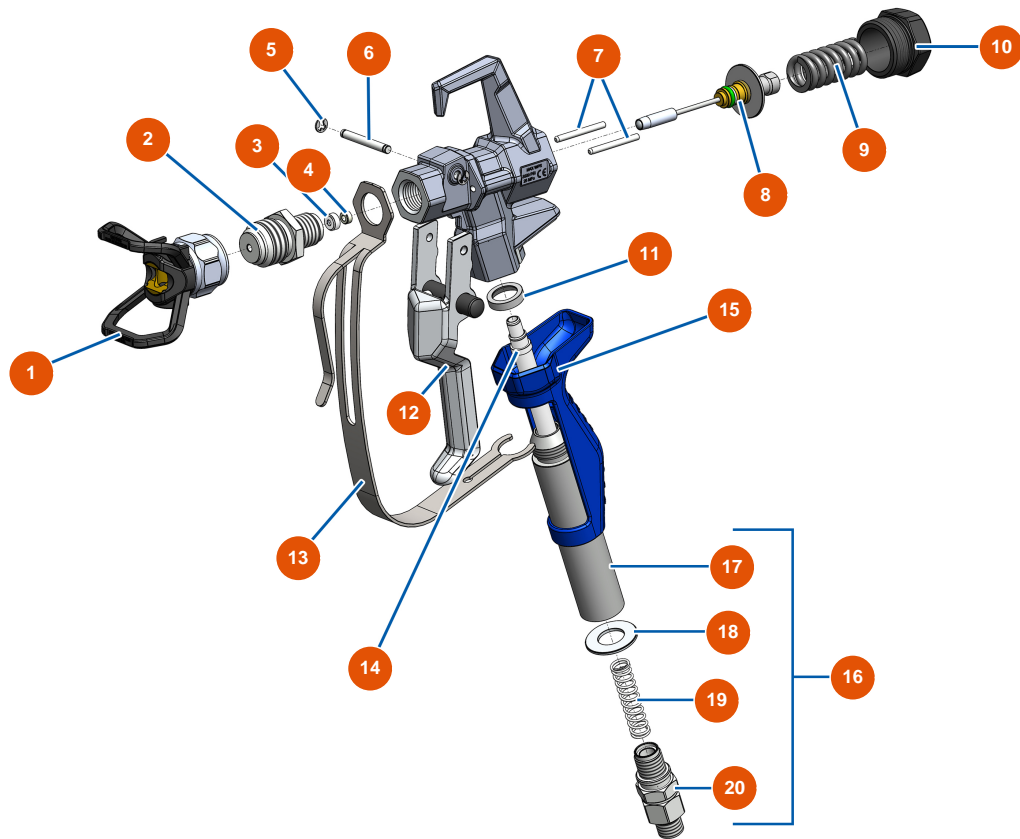

## Bomba de pistón airless EUROSPRAY S - Pistola

### Détails des pièces

Pos.	Référence	Désignation
1	EU51001	Soporte de boquilla EUBST, EUBBP & EUBFF 7/8"
2	EU51036	Difusor 7/8" G pistola PAINTSPRAY
3	EU51047	Junta asiento aguja pistola PAINTSPRAY, COATSPRAY
4	EU51046	Asiento aguja pistola PAINTSPRAY, COATSPRAY
5	EU51043	Anillo seeger eje gatillo pistola PAINTSPRAY, COATSPRAY
6	EU51042	Eje gatillo pistola PAINTSPRAY
7	EU51040	Pasador de retracción pistola PAINTSPRAY
8	EU51033	Kit reparación aguja pistola PAINTSPRAY
9	EU51034	Muelle de retorno aguja pistola PAINTSPRAY, COATSPRAY
10	EU51038	Tapón de cierre de aguja para pistola PAINTSPRAY, COATSPRAY
11	EU51031	Junta de apoyo portafiltro pistola PAINTSPRAY
12	EU51039	Gatillo completo pistola PAINTSPRAY
13	EU51032	Protección de gatillo pistola PAINTSPRAY

Pos.	Référence	Désignation
14	EU51003	Filtro de 50 mallas para empuñadura pistola
15	EU51037	Mango de plástico pistola PAINTSPRAY
16	EU51048	Conexión giratoria completa pistola PAINTSPRAY
17	EU51035	Portafiltro pistola PAINTSPRAY
18	EU51045	Junta de racor giratorio pistola PAINTSPRAY, COATSPRAY
19	EU51041	Muelle de sujeción filtro pistola PAINTSPRAY
20	EU51044	Conexión giratoria 1/4" MBSP pistola PAINTSPRAY