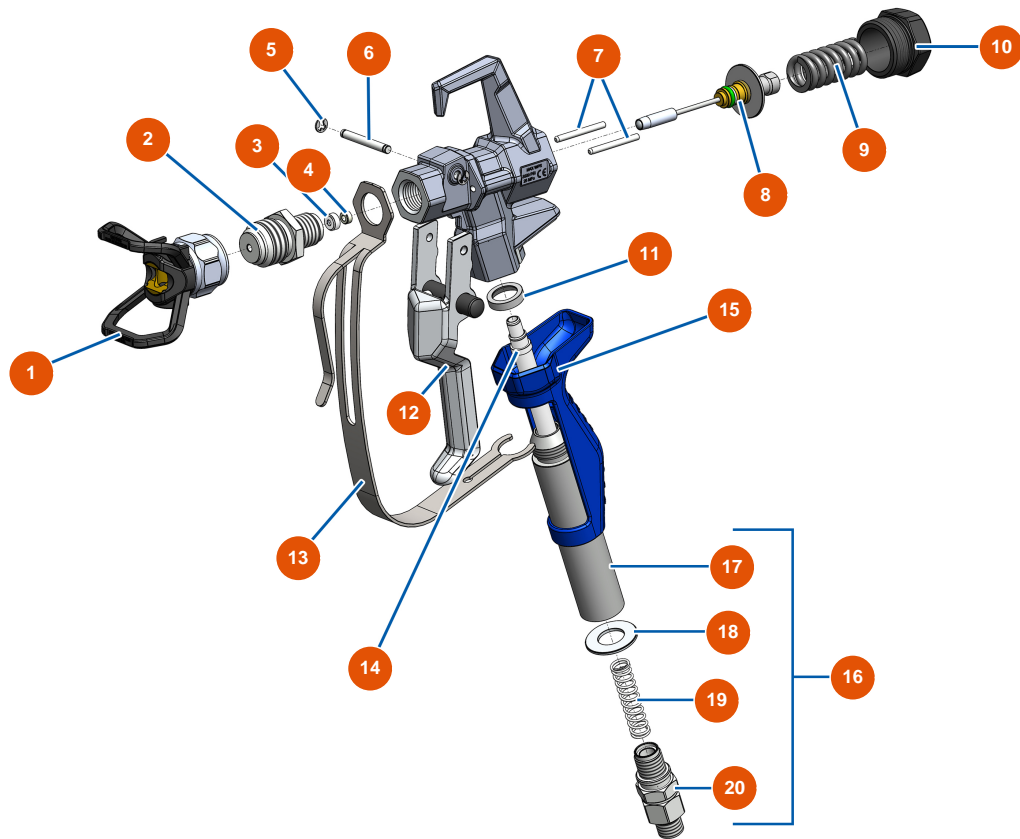

Pompe à piston airless EUROSPRAY S - Pistolet

Détails des pièces

Pos.	Référence	Désignation
1	EU51001	Support buse EUBST, EUBBP & EUBFF 7/8" G"
2	EU51036	Diffuseur 7/8" G pistolet PAINTSPRAY
3	EU51047	Joint siège pointeau pistolet PAINTSPRAY, COATSPRAY
4	EU51046	Siège pointeau pistolet PAINTSPRAY, COATSPRAY
5	EU51043	Circlip axe gâchette pistolet PAINTSPRAY, COATSPRAY
6	EU51042	Axe gâchette pistolet PAINTSPRAY
7	EU51040	Goupille rétractation pistolet PAINTSPRAY
8	EU51033	Kit réparation pointeau pistolet PAINTSPRAY
9	EU51034	Ressort rappel pointeau pistolet PAINTSPRAY, COATSPRAY
10	EU51038	Bouchon blocage pointeau pistolet PAINTSPRAY, COATSPRAY
11	EU51031	Joint appui porte filtre pistolet PAINTSPRAY
12	EU51039	Gâchette complète pistolet PAINTSPRAY
13	EU51032	Protection gâchette pistolet PAINTSPRAY

Pos.	Référence	Désignation
14	EU51003	Filtre crose 50 mailles blanc
15	EU51037	Poignée plastique pistolet PAINTSPRAY, COATSPRAY
16	EU51048	Raccord tournant complet pistolet PAINTSPRAY
17	EU51035	Porte filtre pistolet PAINTSPRAY, COATSPRAY
18	EU51045	Joint raccord tournant pistolet PAINTSPRAY, COATSPRAY
19	EU51041	Ressort maintien filtre pistolet PAINTSPRAY
20	EU51044	Raccord tournant 1/4" MBSP pistolet PAINTSPRAY