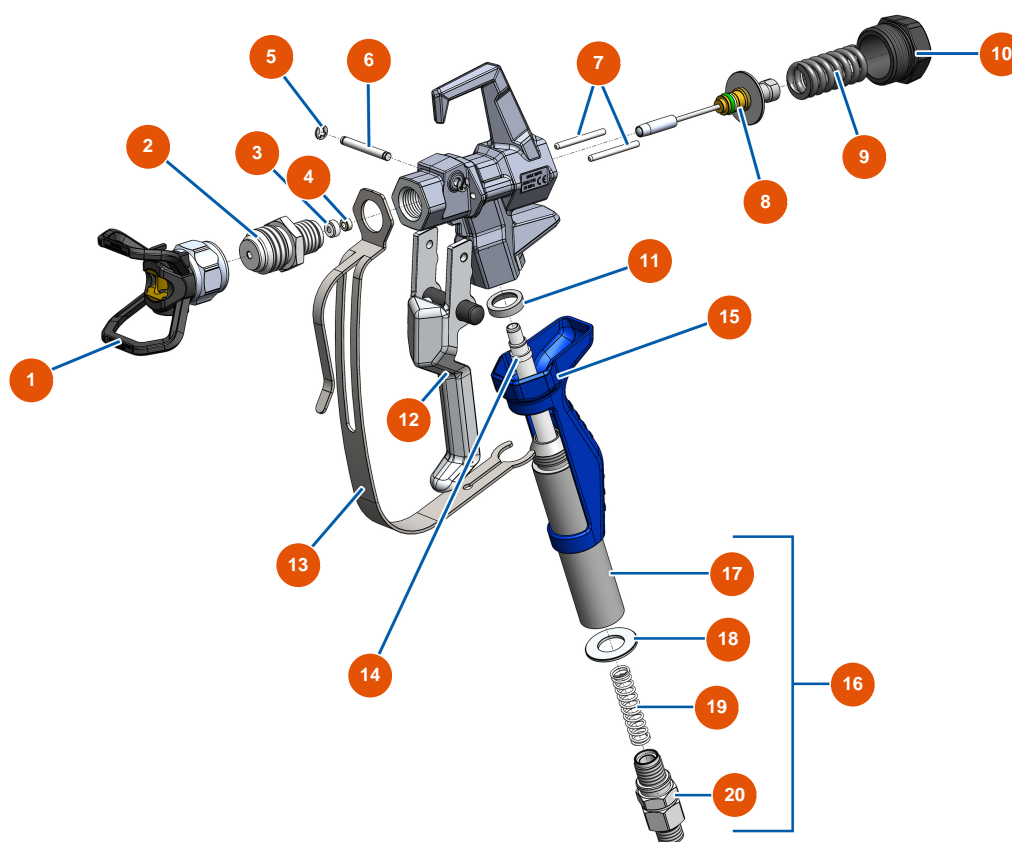

Pompe à piston airless EUROSPRAY S - Pistolet

Détails des pièces

Pos.	Référence	Désignation
1	EU51001	Support buse EUBST, EUBBP & EUBFF 7/8" G
2	EU51036	Diffuseur 7/8" G pistolet PAINTSPRAY
3	EU51047	Joint siège pointeau pistolet PAINTSPRAY, COATSPRAY
4	EU51046	Siège pointeau pistolet PAINTSPRAY, COATSPRAY
5	EU51043	Circlip axe gâchette pistolet PAINTSPRAY, COATSPRAY
6	EU51042	Axe gâchette pistolet PAINTSPRAY
7	EU51040	Goupille rétractation pistolet PAINTSPRAY
8	EU51033	Kit réparation pointeau pistolet PAINTSPRAY
9	EU51034	Ressort rappel pointeau pistolet PAINTSPRAY, COATSPRAY
10	EU51038	Bouchon blocage pointeau pistolet PAINTSPRAY, COATSPRAY
11	EU51031	Joint appui porte filtre pistolet PAINTSPRAY
12	EU51039	Gâchette complète pistolet PAINTSPRAY
13	EU51032	Protection gâchette pistolet PAINTSPRAY

Pos.	Référence	Désignation
14	EU51003	Filtre crose 50 mailles blanc
15	EU51037	Poignée plastique pistolet PAINTSPRAY, COATSPRAY
16	EU51048	Raccord tournant complet pistolet PAINTSPRAY
17	EU51035	Porte filtre pistolet PAINTSPRAY, COATSPRAY
18	EU51045	Joint raccord tournant pistolet PAINTSPRAY, COATSPRAY
19	EU51041	Ressort maintien filtre pistolet PAINTSPRAY
20	EU51044	Raccord tournant 1/4" MBSP pistolet PAINTSPRAY