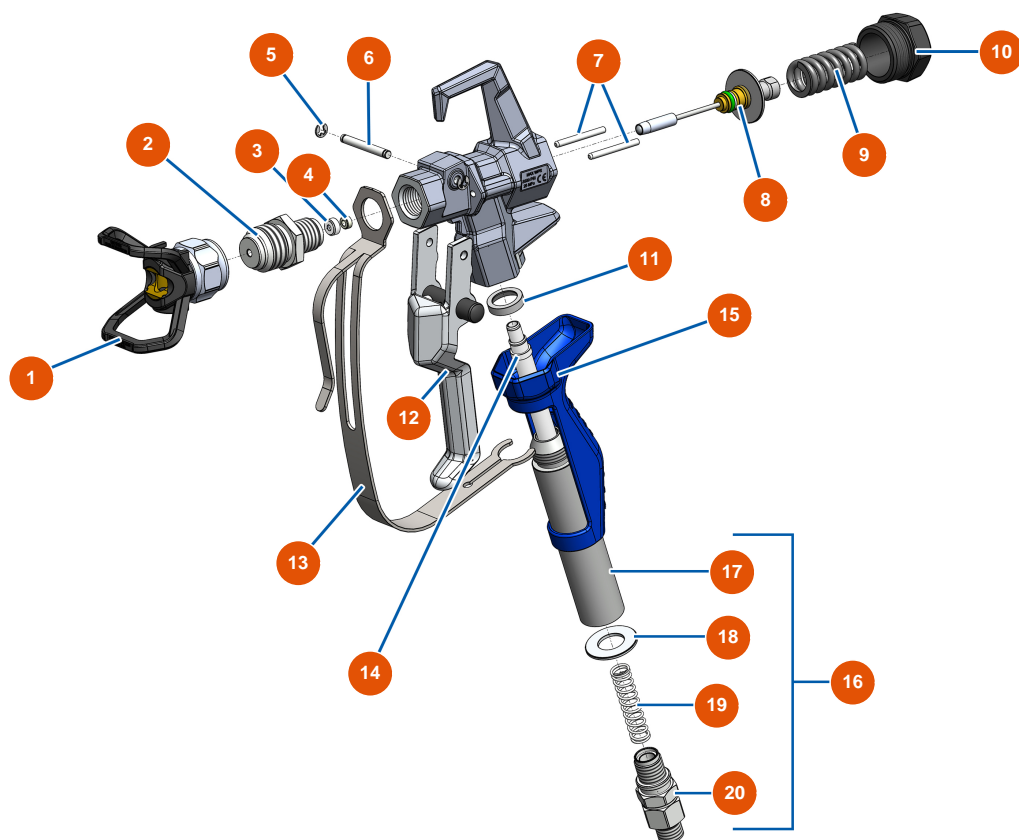

Pompa a pistone airless EUROSPRAY S - Pistola

Détails des pièces

Pos.	Référence	Désignation
1	EU51001	Portaugello EUBST, EUBBP & EUBFF 7/8"
2	EU51036	Diffusore 7/8" G pistola PAINTSPRAY
3	EU51047	Guarnizione sede ago pistola PAINTSPRAY, COATSPRAY
4	EU51046	Sede ago pistola PAINTSPRAY, COATSPRAY
5	EU51043	Anello seeger albero grilletto pistola PAINTSPRAY, COATSPRAY
6	EU51042	Albero grilletto pistola PAINTSPRAY
7	EU51040	Perno di ritrazione pistola PAINTSPRAY
8	EU51033	Kit di riparazione ago pistola PAINTSPRAY
9	EU51034	Molla di ritorno ago pistola PAINTSPRAY, COATSPRAY
10	EU51038	Tappo di bloccaggio ago per pistola PAINTSPRAY, COATSPRAY
11	EU51031	Guarnizione appoggio portafiltro pistola PAINTSPRAY
12	EU51039	Grilletto completo pistola PAINTSPRAY
13	EU51032	Protezione grilletto pistola PAINTSPRAY

Pos.	Référence	Désignation
14	EU51003	Filtro 50 maglie per impugnatura pistola
15	EU51037	Impugnatura plastica pistola PAINTSPRAY
16	EU51048	Attacco girevole completo pistola PAINTSPRAY
17	EU51035	Portafiltro pistola PAINTSPRAY
18	EU51045	Giunto di attacco girevole pistola PAINTSPRAY, COATSPRAY
19	EU51041	Molla di ritegno filtro pistola PAINTSPRAY
20	EU51044	Attacco girevole 1/4" MBSP pistola PAINTSPRAY