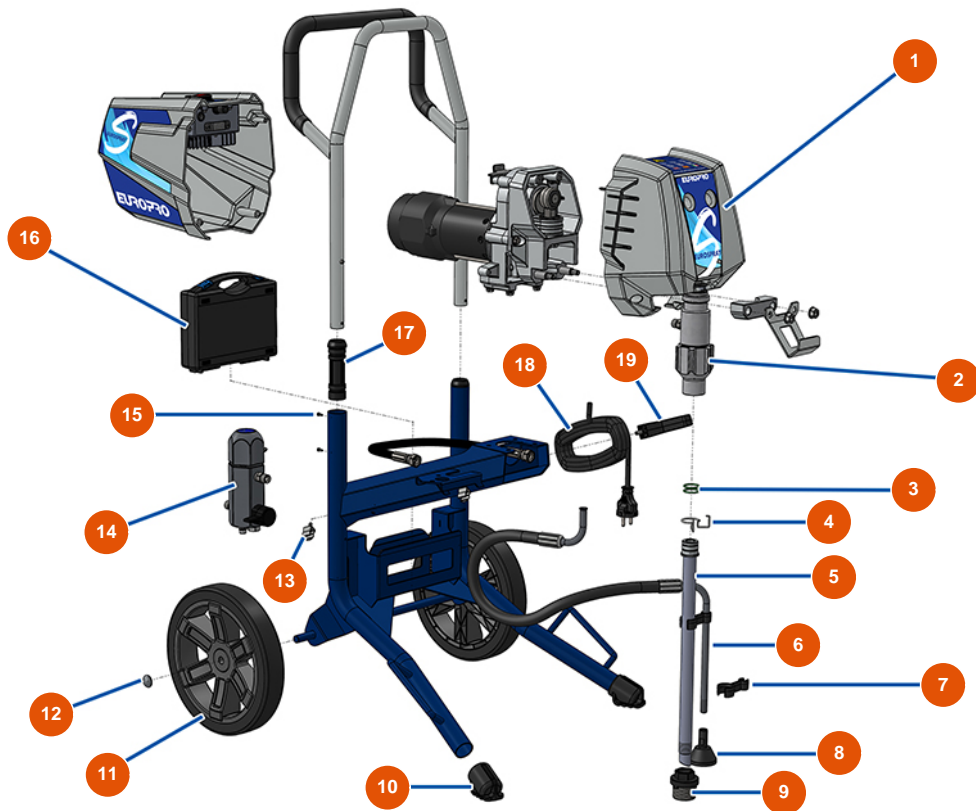

Bomba de pistón airless EUROSPRAY L - Chasis

Détails des pièces

Pos.	Référence	Désignation
1	EU51161	Cárter delantero EUROSPRAY S Mini, S & L
2	EU51273	Bomba completa EUROSPRAY L
3	EU51156	Junta de tubo de aspiración EUROSPRAY S Mini, S & L
4	EU51154	Clip de tubo de aspiración EUROSPRAY S Mini, S & L
5	EU51157	Manguera de aspiración rígido EUROSPRAY S
6	EU51158	Manguera de retorno EUROSPRAY S
7	EU51160	Clip de manguera de retorno EUROSPRAY S Mini, S & L
8	EU51171	Deflector manguera de retorno EUROSPRAY S Mini, S & L
9	EU51155	Filtro de succión EUROSPRAY S Mini & S
10	EU51147	Tapón de pie EUROSPRAY S, L & PULSE
11	EU51145	Rueda EUROSPRAY S, L & PULSE
12	EU51149	Clip de rueda EUROSPRAY S, L & PULSE
13	EU51151	Clip de extensión de boquilla EUROSPRAY S Mini, S & L

Pos.	Référence	Désignation
14	EU51164	Filtro de bomba completo sin sensor de presión EUROSPRAY S Mini & S
15	EU51153	Tornillo M3x4 manguito brazo EUROSPRAY S
16	EU51165	Maletín de herramientas completo EUROSPRAY S Mini, S, L & PULSE
17	EU51146	Manguito de brazo EUROSPRAY S, L & PULSE
18	EU51152	Cable de alimentación EUROSPRAY S Mini, S & L
19	EU51148	Soporte de cable de alimentación EUROSPRAY S, L & PULSE