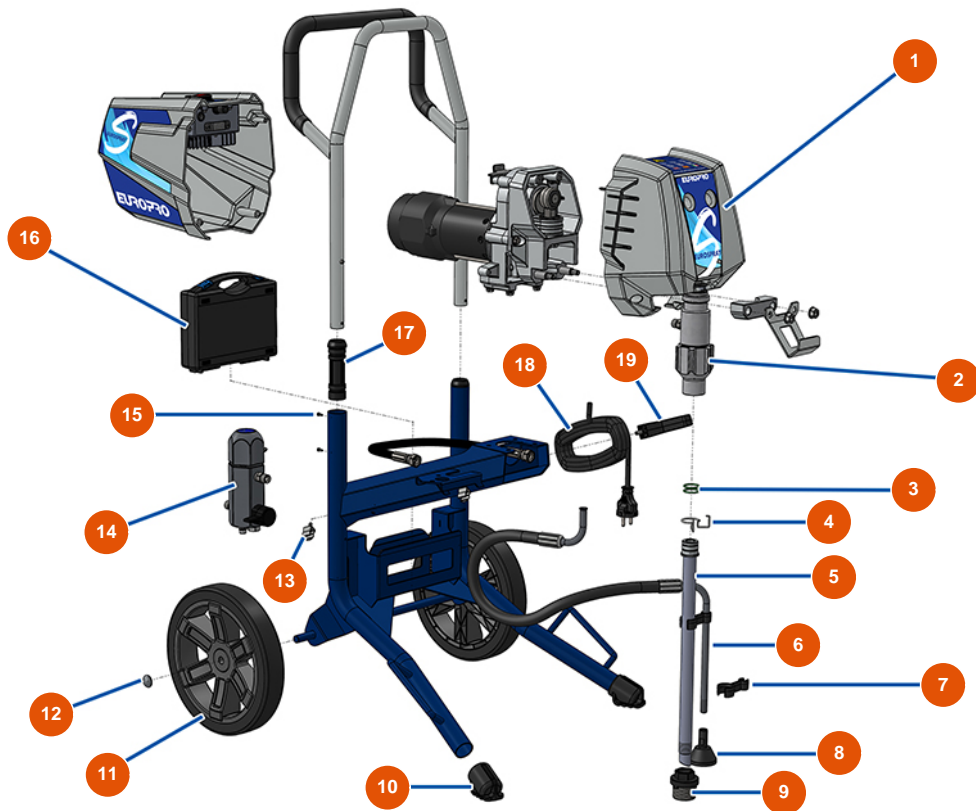

## Bomba de pistón airless EUROSPRAY L - Chasis

### Détails des pièces

Pos.	Référence	Désignation
1	EU51161	Cárter delantero EUROSPRAY S Mini, S & L
2	EU51273	Bomba completa EUROSPRAY L
3	EU51156	Junta de tubo de aspiración EUROSPRAY S Mini, S & L
4	EU51154	Clip de tubo de aspiración EUROSPRAY S Mini, S & L
5	EU51157	Manguera de aspiración rígido EUROSPRAY S
6	EU51158	Manguera de retorno EUROSPRAY S
7	EU51160	Clip de manguera de retorno EUROSPRAY S Mini, S & L
8	EU51171	Deflector manguera de retorno EUROSPRAY S Mini, S & L
9	EU51155	Filtro de succión EUROSPRAY S Mini & S
10	EU51147	Tapón de pie EUROSPRAY S, L & PULSE
11	EU51145	Rueda EUROSPRAY S, L & PULSE
12	EU51149	Clip de rueda EUROSPRAY S, L & PULSE
13	EU51151	Clip de extensión de boquilla EUROSPRAY S Mini, S & L

Pos.	Référence	Désignation
14	EU51164	Filtro de bomba completo sin sensor de presión EUROSPRAY S Mini & S
15	EU51153	Tornillo M3x4 manguito brazo EUROSPRAY S
16	EU51165	Maletín de herramientas completo EUROSPRAY S Mini, S, L & PULSE
17	EU51146	Manguito de brazo EUROSPRAY S, L & PULSE
18	EU51152	Cable de alimentación EUROSPRAY S Mini, S & L
19	EU51148	Soporte de cable de alimentación EUROSPRAY S, L & PULSE