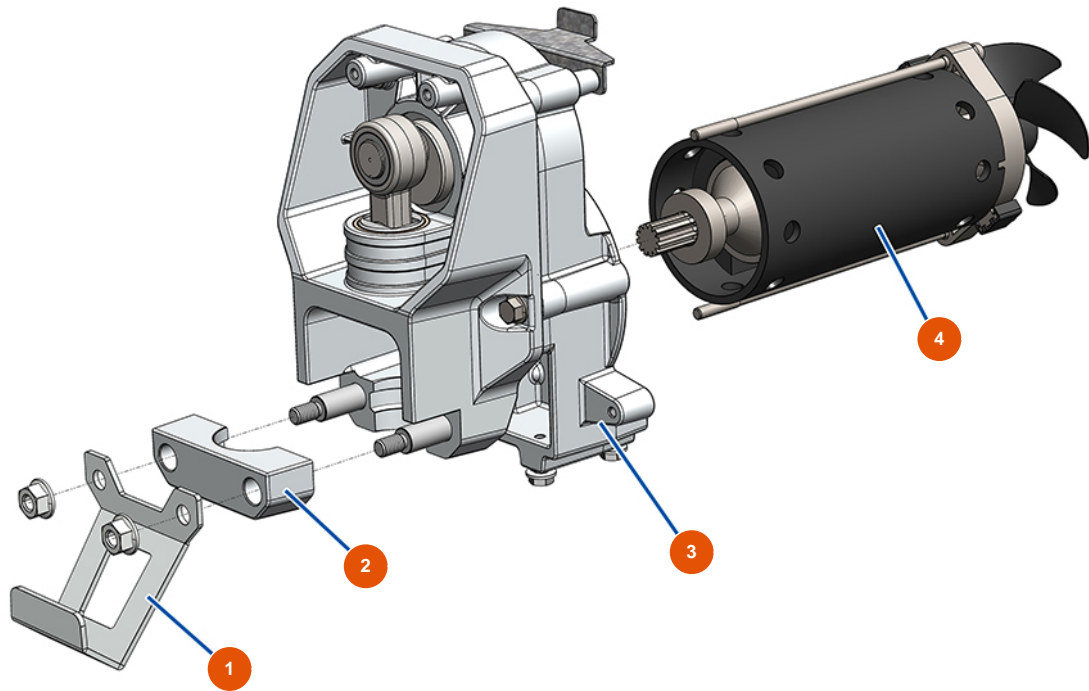

Airless Kolbenpumpe EUROSPRAY L - Übertragung

Détails des pièces

Pos.	Référence	Désignation
1	EU51275	Eimerhalter Pumpe EUROSPRAY L
2	EU51274	Spannband Pumpe EUROSPRAY L
3	EU51276	Komplettes Getriebe EUROSPRAY L
4	EU51277	Elektromotor EUROSPRAY L