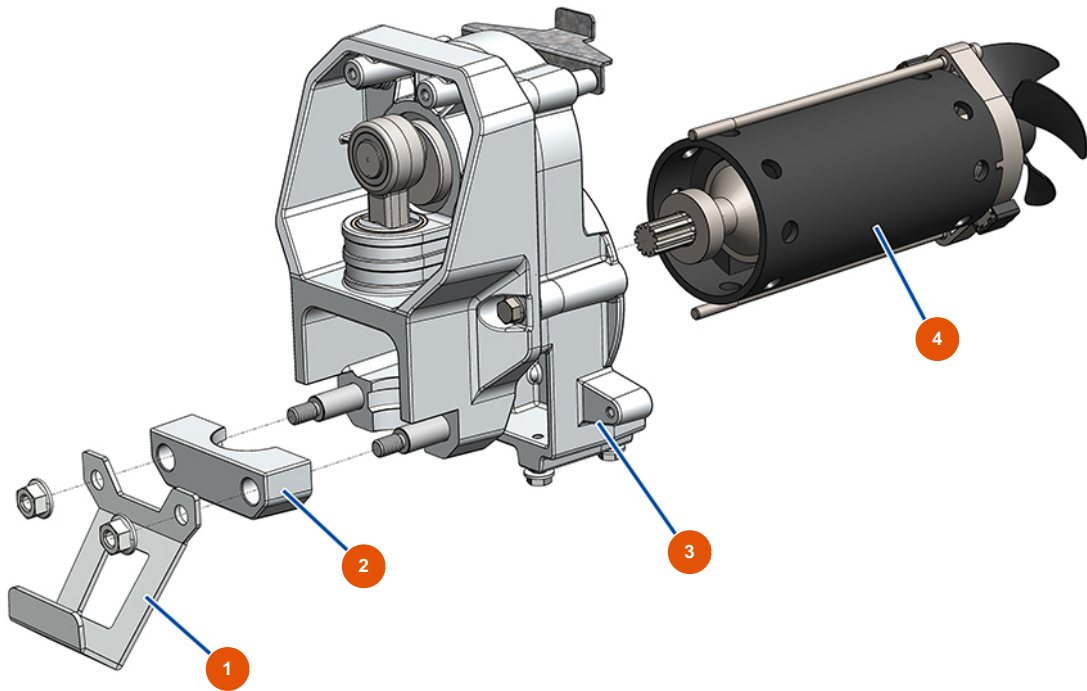

## Airless Kolbenpumpe EUROSPRAY L - Übertragung

### Détails des pièces

Pos.	Référence	Désignation
1	EU51275	Eimerhalter Pumpe EUROSPRAY L
2	EU51274	Spannband Pumpe EUROSPRAY L
3	EU51276	Komplettes Getriebe EUROSPRAY L
4	EU51277	Elektromotor EUROSPRAY L