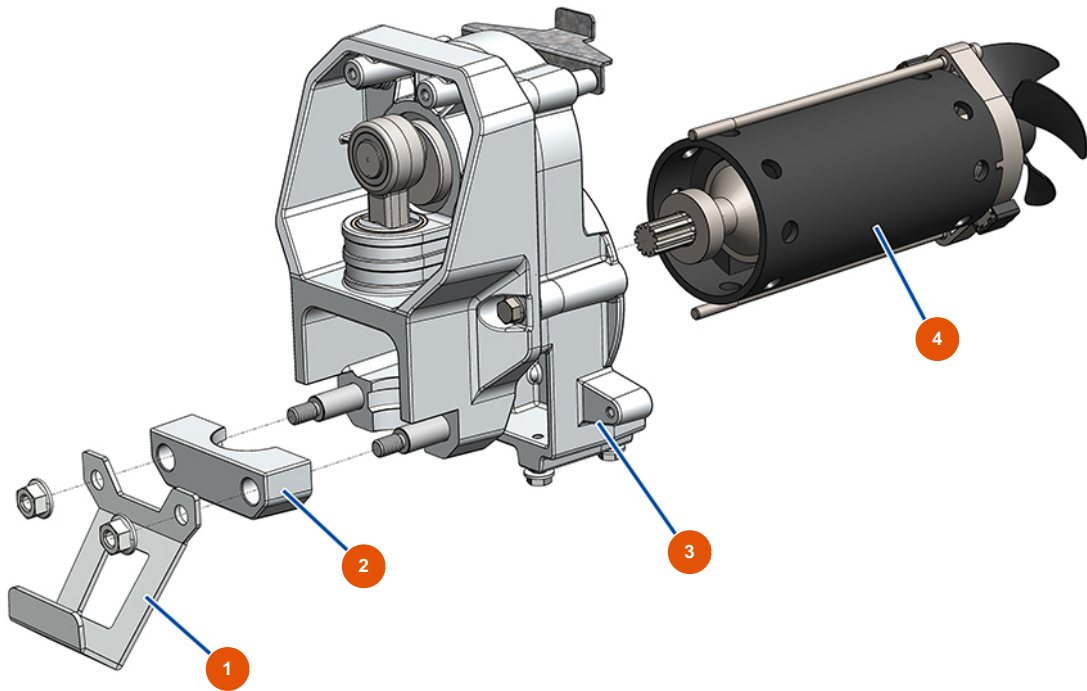

EUROSPRAY L airless piston pump - Transmission

Détails des pièces

Pos.	Référence	Désignation
1	EU51275	EUROSPRAY L pump bucket support
2	EU51274	EUROSPRAY L pump clamping flange
3	EU51276	EUROSPRAY L complete transmission
4	EU51277	EUROSPRAY L electric motor