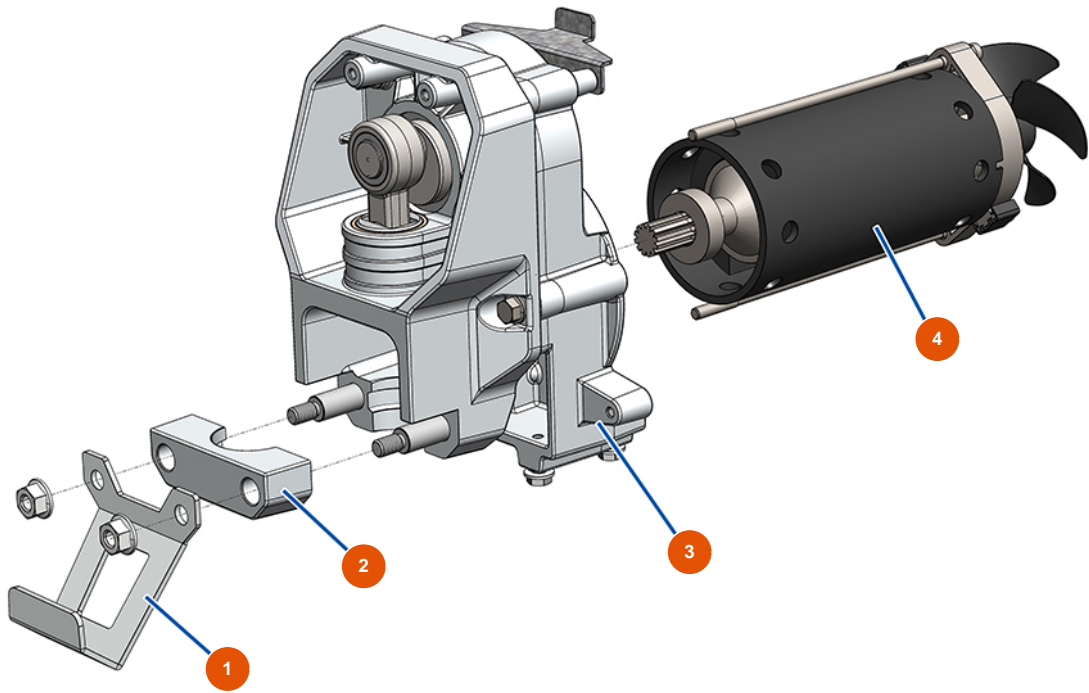

EUROSPRAY L airless piston pump - Transmission

Détails des pièces

Pos.	Référence	Désignation
1	EU51275	EUROSPRAY L pump bucket support
2	EU51274	EUROSPRAY L pump clamping flange
3	EU51276	EUROSPRAY L complete transmission
4	EU51277	EUROSPRAY L electric motor