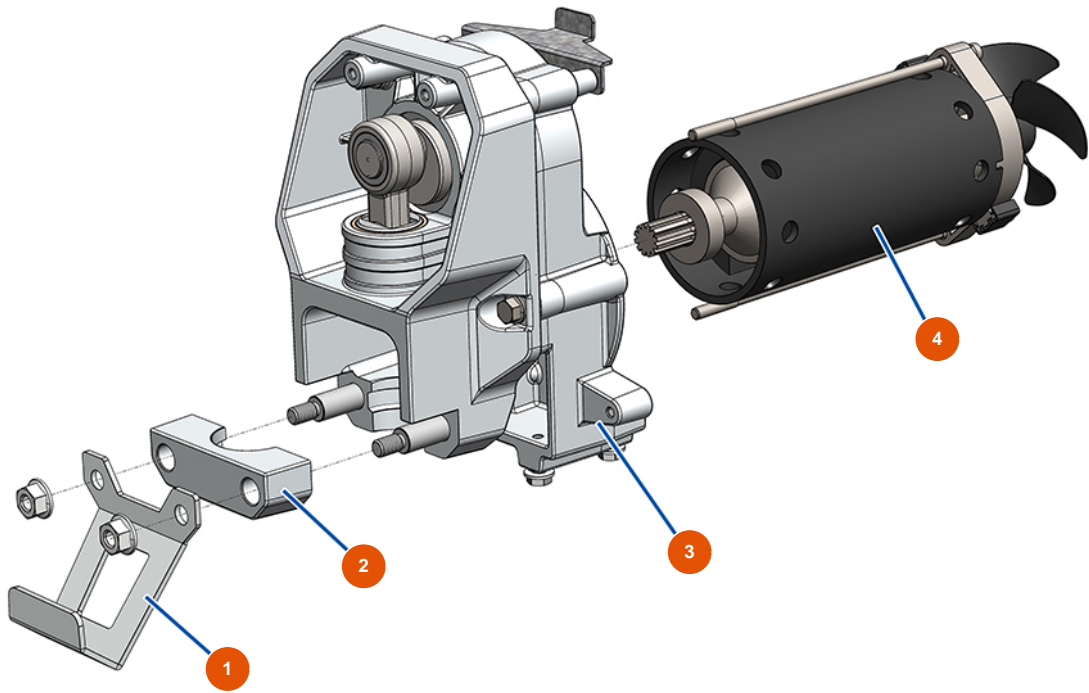

Bomba de pistón airless EUROSPRAY L - Transmision

Détails des pièces

Pos.	Référence	Désignation
1	EU51275	Soporte de cubo bomba EUROSPRAY L
2	EU51274	Brida de sujeción de bomba EUROSPRAY L
3	EU51276	Transmisión completa EUROSPRAY L
4	EU51277	Motor eléctrico EUROSPRAY L