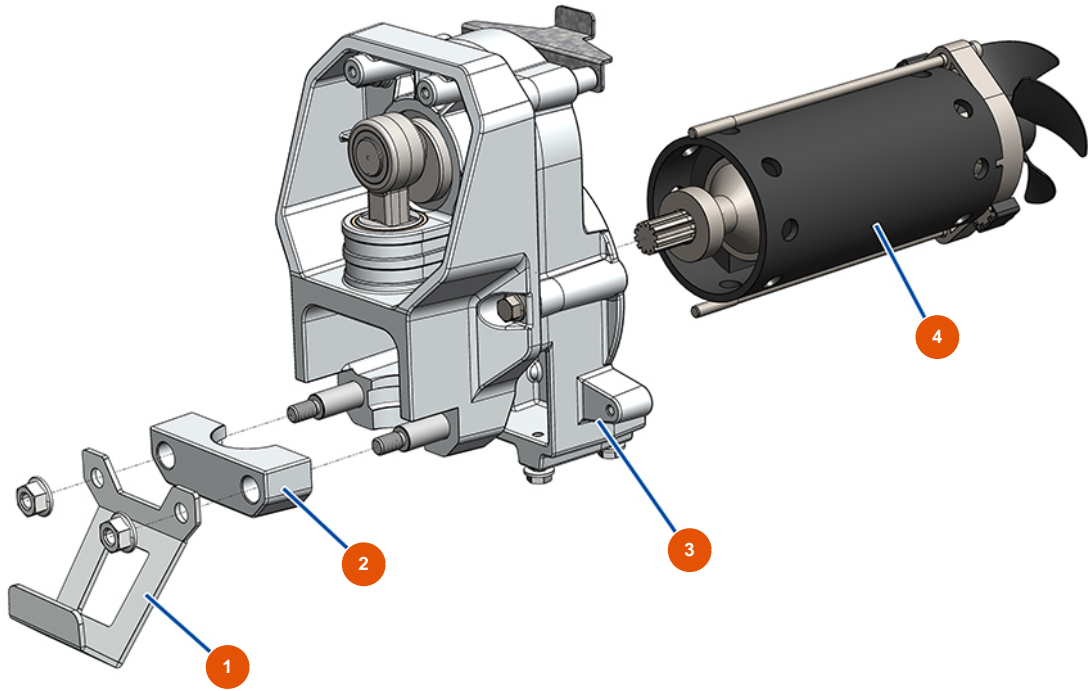

Pompe à piston airless EUROSPRAY L - Transmission

Détails des pièces

Pos.	Référence	Désignation
1	EU51275	Support de seau pompe EUROSPRAY L
2	EU51274	Bride serrage pompe EUROSPRAY L
3	EU51276	Transmission complète EUROSPRAY L
4	EU51277	Moteur électrique EUROSPRAY L