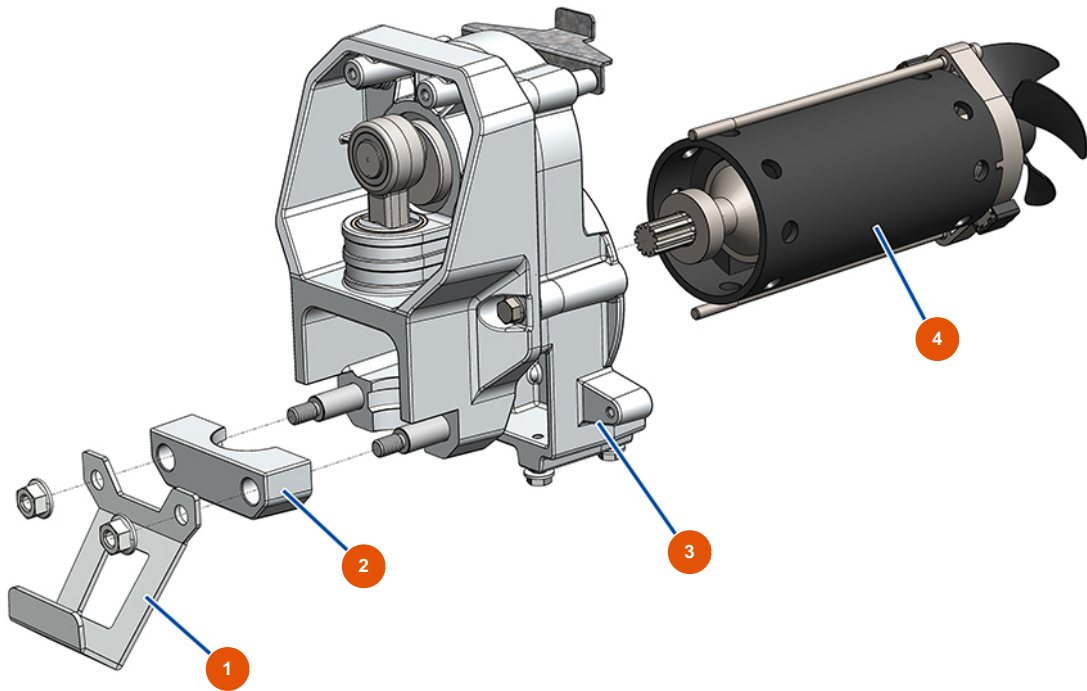

Pompe à piston airless EUROSPRAY L - Transmission

Détails des pièces

Pos.	Référence	Désignation
1	EU51275	Support de seau pompe EUROSPRAY L
2	EU51274	Bride serrage pompe EUROSPRAY L
3	EU51276	Transmission complète EUROSPRAY L
4	EU51277	Moteur électrique EUROSPRAY L