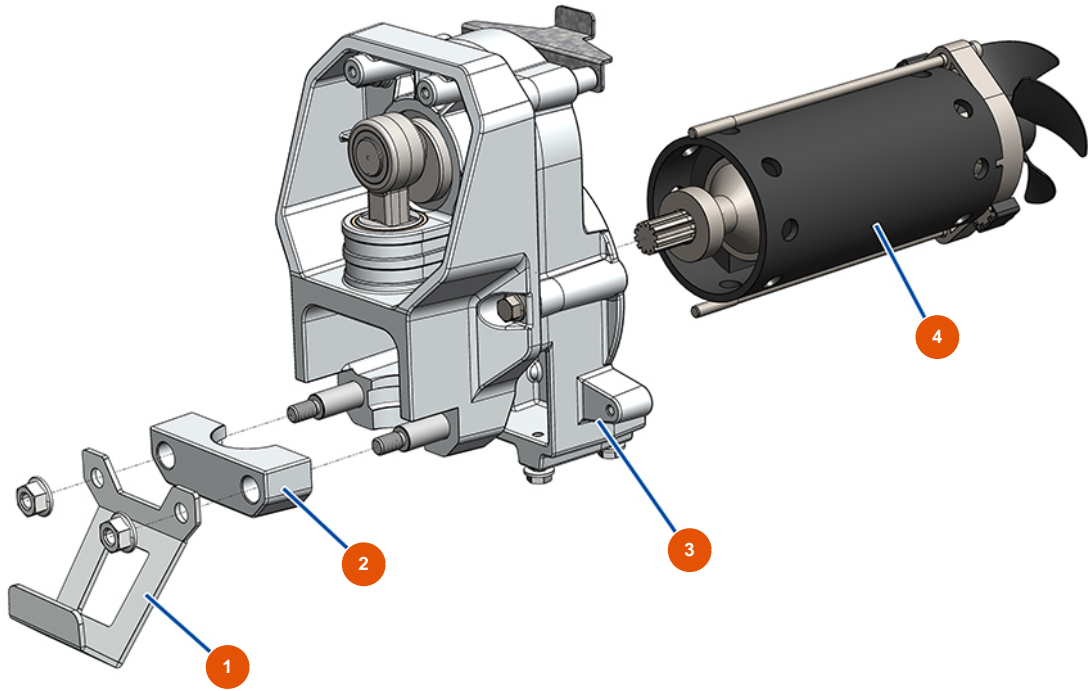

Pompa a pistone airless EUROSPRAY L - Trasmissione

Détails des pièces

Pos.	Référence	Désignation
1	EU51275	Supporto per secchio pompa EUROSPRAY L
2	EU51274	Morsetto pompa EUROSPRAY L
3	EU51276	Trasmissione completa EUROSPRAY L
4	EU51277	Motore elettrico EUROSPRAY L