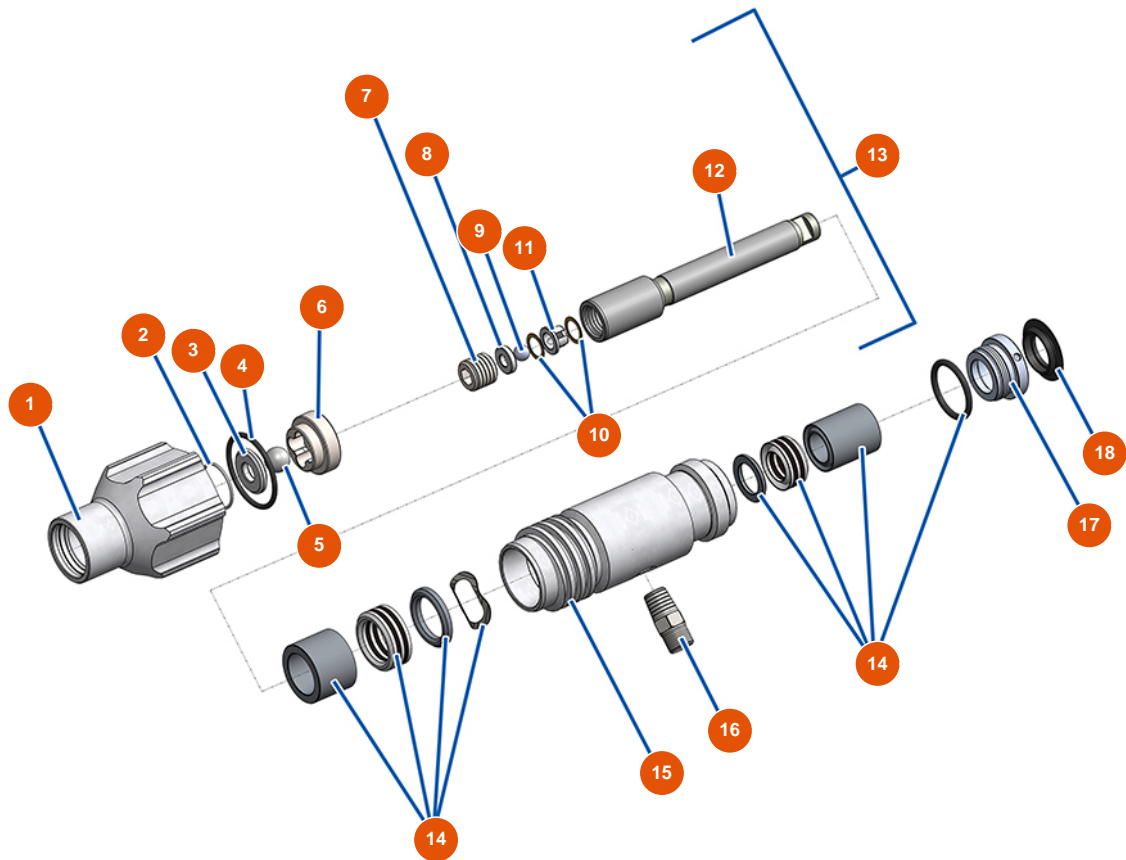

Airless Kolbenpumpe EUROSPRAY L - Pumpe

Détails des pièces

Pos.	Référence	Désignation
1	EU51252	Gehäuse Pumpenfuß EUROSPRAY L
2	EU51104	O-Ring Fußpumpe EUROSPRAY S Mini, S & L
3	EU51253	Kugelsitz Ventil Fußpumpe EUROSPRAY L
4	EU51255	Dichtung Fußpumpe EUROSPRAY L
5	EU51106	Kugel Ventil Fußpumpe EUROSPRAY S Mini & S
6	EU51254	Kugelführung Ventil Fußpumpe EUROSPRAY L
7	EU51109	Mutter Kolben Pumpe EUROSPRAY S Mini & S
8	EU51110	Kugelsitz Kolben Pumpe EUROSPRAY S Mini, S & L
9	EU51111	Kugel Kolben Pumpe EUROSPRAY S Mini, S & L
10	EU51112	Unterlegscheibe Dichtung Mutter Kolben Pumpe EUROSPRAY S Mini, S & L
11	EU51113	Kugelführung Pumpenkolben EUROSPRAY S Mini, S & L
12	EU51256	Pumpenkolbenstange EUROSPRAY L
13	EU51272	Komplette Pumpenkolbenstange EUROSPRAY L

Pos.	Référence	Désignation
14	EU51271	Dichtungssatz Pumpe EUROSPRAY L
15	EU51265	Pumpenzylinder EUROSPRAY L
16	EU51123	Nippel HP 1/4" M Pumpe EUROSPRAY S Mini, S, L & PULSE
17	EU51269	Stopfbuchsenmutter Pumpe EUROSPRAY L
18	EU51270	Stopfen der Pumpenstopfbuchse für EUROSPRAY L