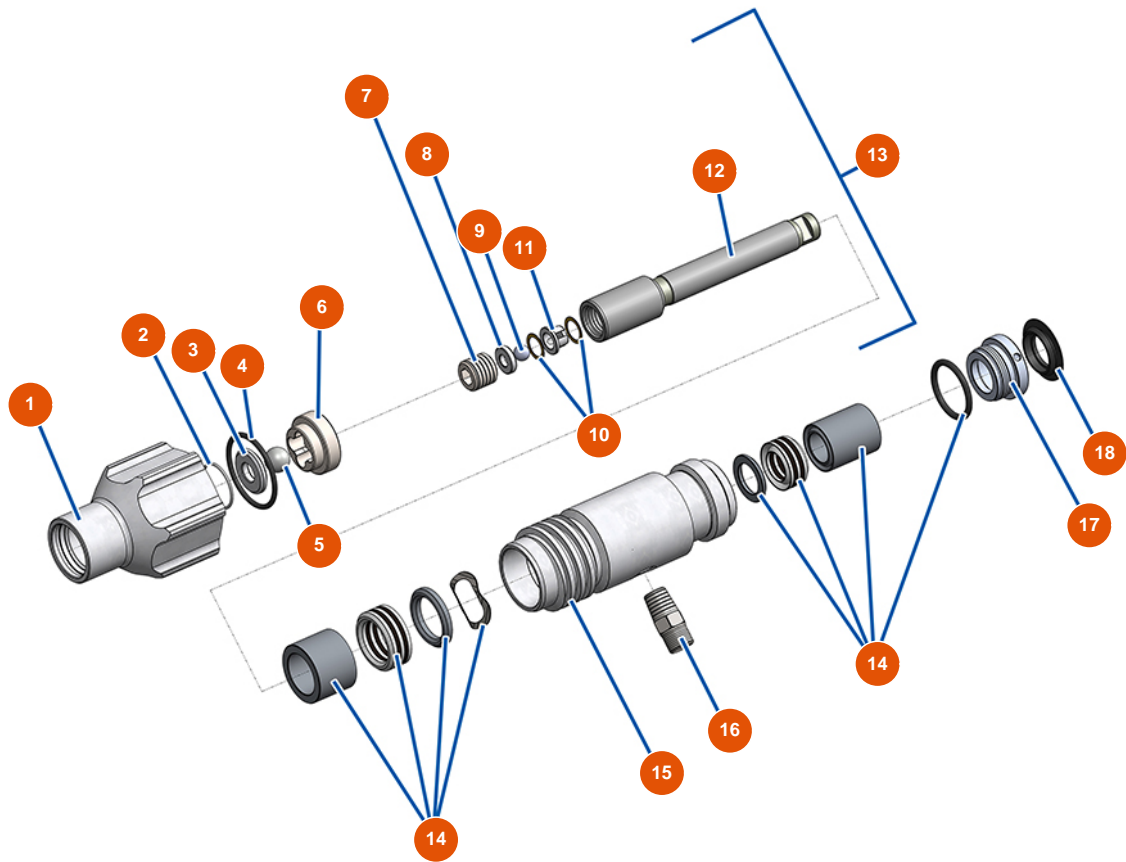

EUROSPRAY L airless piston pump - Pump

Détails des pièces

Pos.	Référence	Désignation
1	EU51252	EUROSPRAY L pump feet body
2	EU51104	EUROSPRAY S Mini, S & L pump foot O-ring
3	EU51253	EUROSPRAY L pump foot valve ball seat
4	EU51255	EUROSPRAY L pump foot gasket
5	EU51106	EUROSPRAY S Mini & S pump foot valve ball
6	EU51254	EUROSPRAY L pump foot valve ball guide
7	EU51109	EUROSPRAY S Mini & S pump piston nut
8	EU51110	EUROSPRAY S Mini, S & L pump piston ball seat
9	EU51111	EUROSPRAY S Mini, S & L pump piston ball
10	EU51112	EUROSPRAY S Mini, S & L pump piston nut sealing washer
11	EU51113	EUROSPRAY S Mini, S & L pump piston ball guide
12	EU51256	EUROSPRAY L pump piston rod
13	EU51272	EUROSPRAY L pump complete piston

Pos.	Référence	Désignation
14	EU51271	EUROSPRAY L pump gaskets kit
15	EU51265	EUROSPRAY L pump cylinder
16	EU51123	EUROSPRAY S Mini, S, L & PULSE pump HP 1/4" M nipple
17	EU51269	EUROSPRAY L pump cable gland nut
18	EU51270	EUROSPRAY L pump cable gland plug