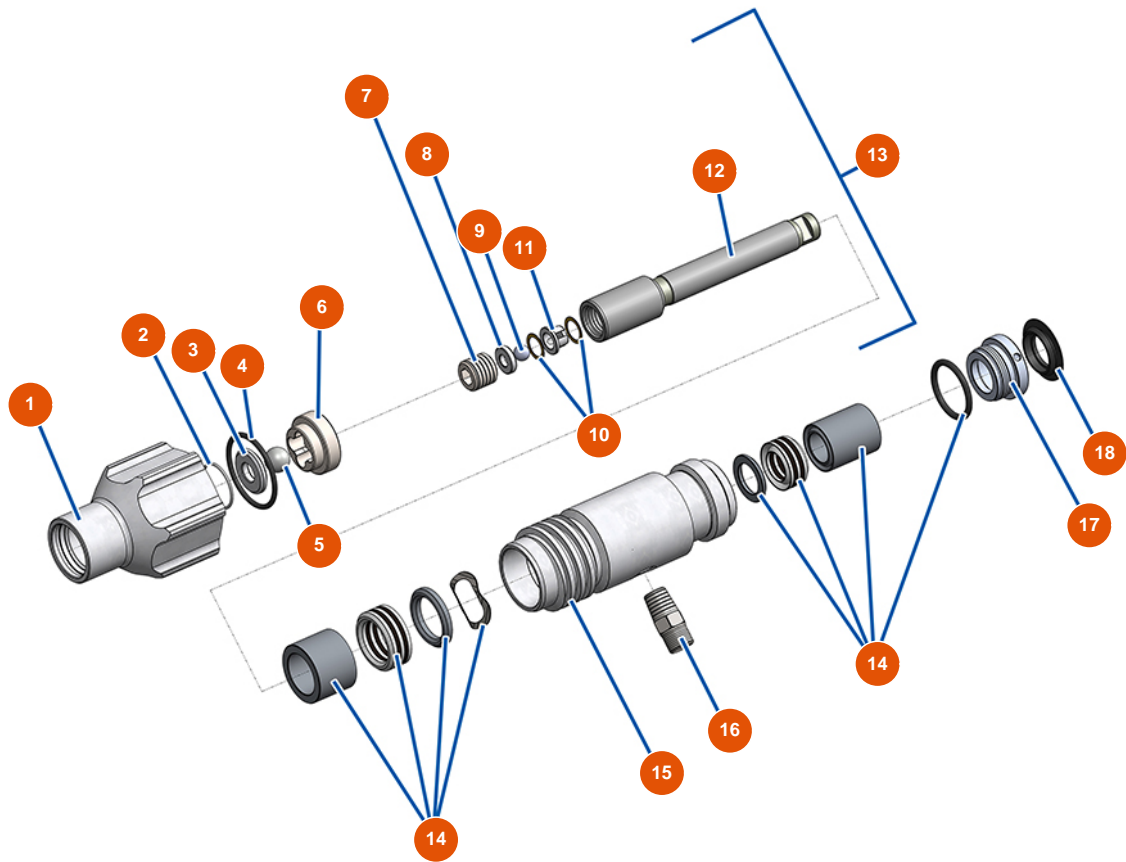

Pompe à piston airless EUROSPRAY L - Pompe

Détails des pièces

Pos.	Référence	Désignation
1	EU51252	Corps pied pompe EUROSPRAY L
2	EU51104	Joint torique pied pompe EUROSPRAY S Mini, S & L
3	EU51253	Siège bille clapet pied pompe EUROSPRAY L
4	EU51255	Joint pied pompe EUROSPRAY L
5	EU51106	Bille clapet pied pompe EUROSPRAY S Mini & S
6	EU51254	Guide bille clapet pied pompe EUROSPRAY L
7	EU51109	Ecrou piston pompe EUROSPRAY S Mini & S
8	EU51110	Siège bille piston pompe EUROSPRAY S Mini, S & L
9	EU51111	Bille piston pompe EUROSPRAY S Mini, S & L
10	EU51112	Rondelle étanchéité écrou piston pompe EUROSPRAY S Mini, S & L
11	EU51113	Guide bille piston pompe EUROSPRAY S Mini, S & L
12	EU51256	Tige piston pompe EUROSPRAY L
13	EU51272	Tige piston complète pompe EUROSPRAY L

Pos.	Référence	Désignation
14	EU51271	Kit réparation pompe EUROSpray L
15	EU51265	Cylindre pompe EUROSpray L
16	EU51123	Mamelon HP 1/4" M pompe EUROSpray S Mini, S, L & PULSE
17	EU51269	Ecrou presse étoupe pompe EUROSpray L
18	EU51270	Bouchon presse étoupe pompe EUROSpray L