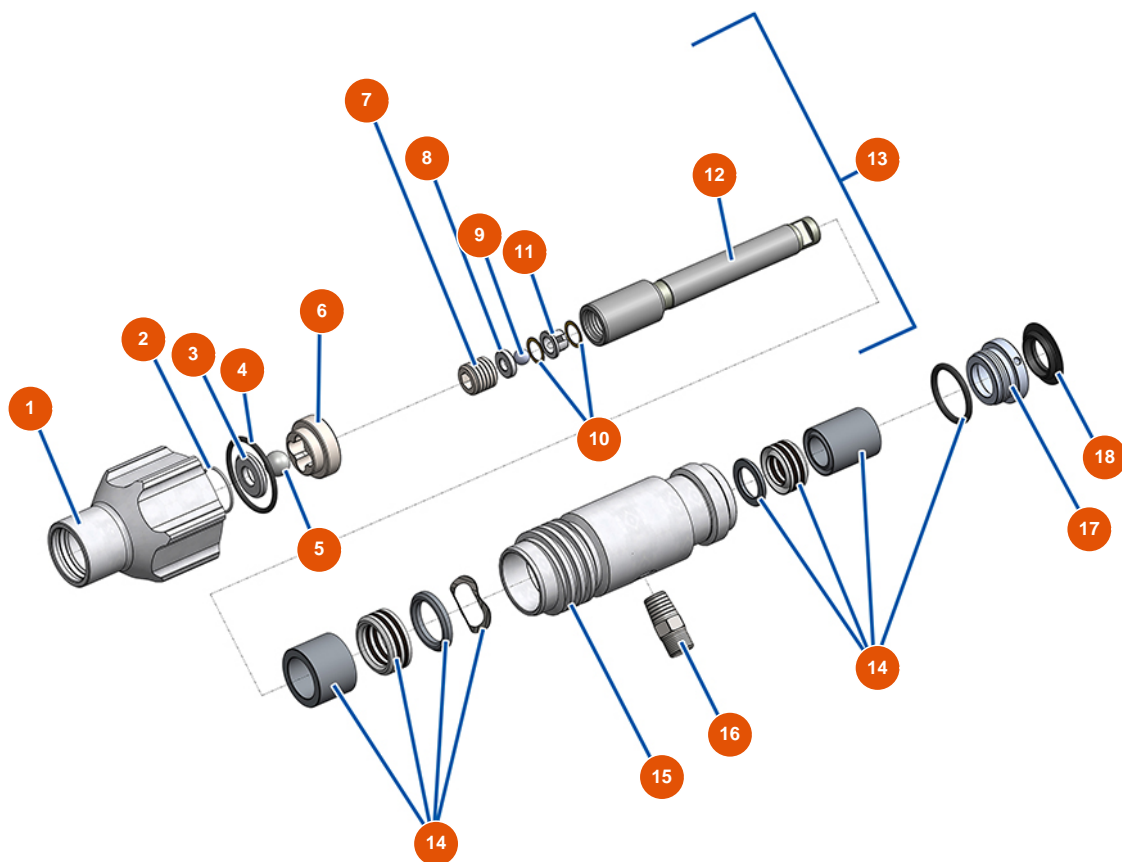

Pompe à piston airless EUROSPRAY L - Pompe

Détails des pièces

Pos.	Référence	Désignation
1	EU51252	Corps pied pompe EUROSPRAY L
2	EU51104	Joint torique pied pompe EUROSPRAY S Mini, S & L
3	EU51253	Siège bille clapet pied pompe EUROSPRAY L
4	EU51255	Joint pied pompe EUROSPRAY L
5	EU51106	Bille clapet pied pompe EUROSPRAY S Mini & S
6	EU51254	Guide bille clapet pied pompe EUROSPRAY L
7	EU51109	Ecrou piston pompe EUROSPRAY S Mini & S
8	EU51110	Siège bille piston pompe EUROSPRAY S Mini, S & L
9	EU51111	Bille piston pompe EUROSPRAY S Mini, S & L
10	EU51112	Rondelle étanchéité écrou piston pompe EUROSPRAY S Mini, S & L
11	EU51113	Guide bille piston pompe EUROSPRAY S Mini, S & L
12	EU51256	Tige piston pompe EUROSPRAY L
13	EU51272	Tige piston complète pompe EUROSPRAY L

Pos.	Référence	Désignation
14	EU51271	Kit réparation pompe EUROSPRAY L
15	EU51265	Cylindre pompe EUROSPRAY L
16	EU51123	Mamelon HP 1/4" M pompe EUROSPRAY S Mini, S, L & PULSE
17	EU51269	Ecrou presse étoupe pompe EUROSPRAY L
18	EU51270	Bouchon presse étoupe pompe EUROSPRAY L