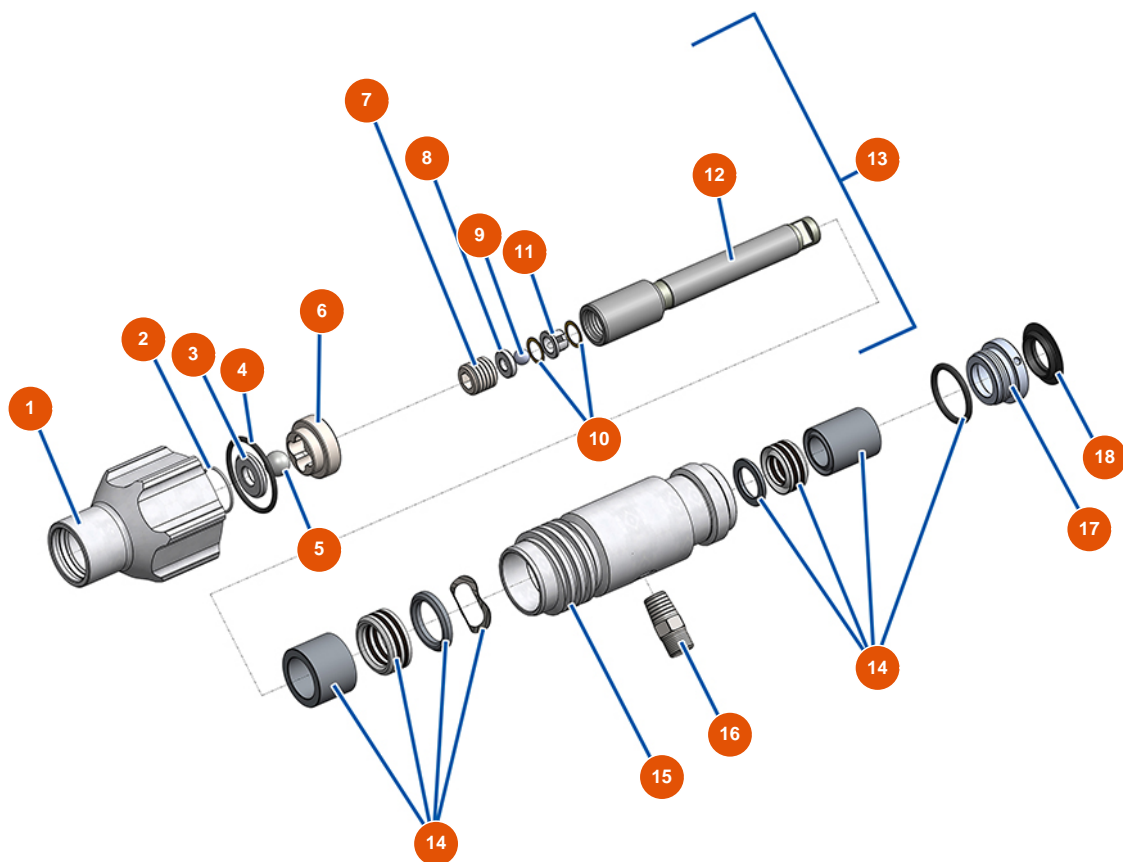

## Pompa a pistone airless EUROSPRAY L - Pompa

### Détails des pièces

Pos.	Référence	Désignation
1	EU51252	Corpo piede pompa EUROSPRAY L
2	EU51104	Guarnizione O-ring piede pompa EUROSPRAY S Mini, S & L
3	EU51253	Sede sfera valvola piede pompa EUROSPRAY L
4	EU51255	Guarnizione piede pompa EUROSPRAY L
5	EU51106	Sfera valvola piede pompa EUROSPRAY S Mini & S
6	EU51254	Guida di sfera valvola piede pompa EUROSPRAY L
7	EU51109	Dado pistone pompa EUROSPRAY S Mini & S
8	EU51110	Sede sfera pistone pompa EUROSPRAY S Mini, S & L
9	EU51111	Sfera pistone pompa EUROSPRAY S Mini, S & L
10	EU51112	Rondella di tenuta dado pistone pompa EUROSPRAY S Mini, S & L
11	EU51113	Guida di sfera pistone pompa EUROSPRAY S Mini, S & L
12	EU51256	Asta pistone pompa EUROSPRAY L
13	EU51272	Pistone completo pompa EUROSPRAY L

Pos.	Référence	Désignation
14	EU51271	Kit guarnizioni pompa EUROSPRAY L
15	EU51265	Cilindro pompa EUROSPRAY L
16	EU51123	Nipplo alta pressione 1/4" M pompa EUROSPRAY S Mini, S, L & PULSE
17	EU51269	Dado premistoppa pompa EUROSPRAY L
18	EU51270	Tappo premistoppa pompa EUROSPRAY L