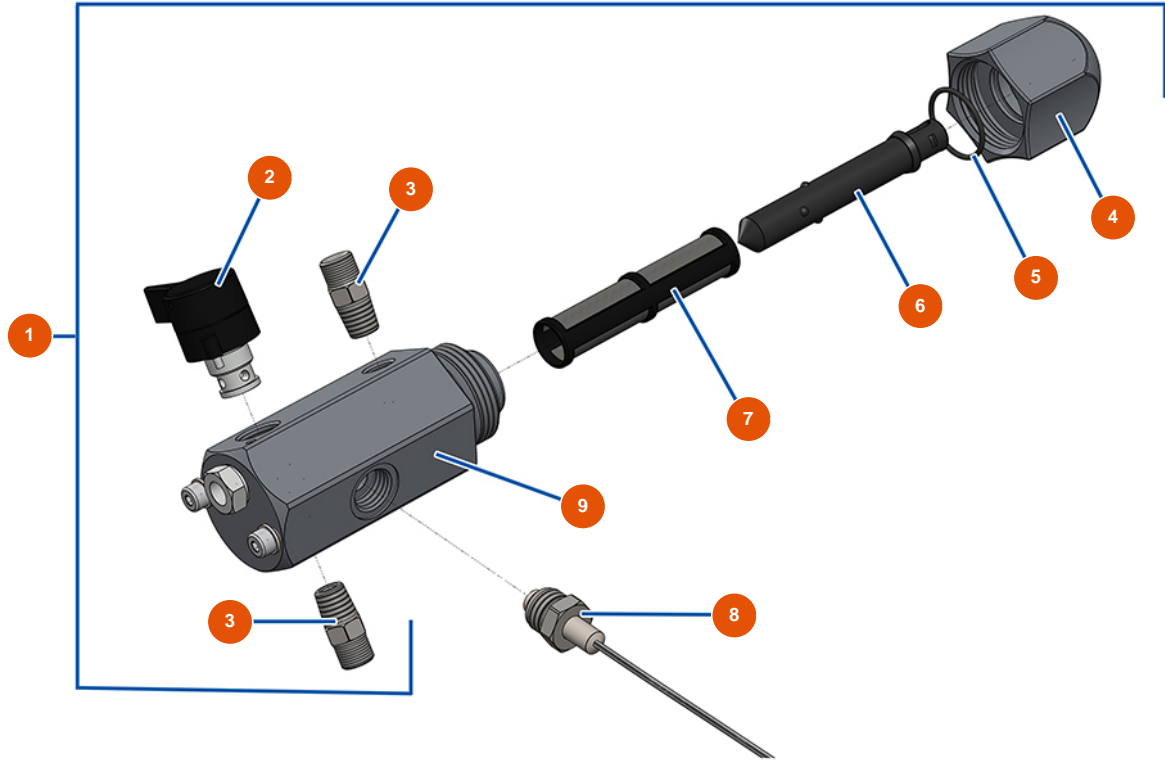

## Bomba de pistón airless EUROSPRAY L - Filtro de pintura

### Détails des pièces

Pos.	Référence	Désignation
1	EU51164	Filtro de bomba completo sin sensor de presión EUROSPRAY S Mini & S
2	EU51136	Válvula de purga completa bomba EUROSPRAY S Mini, S, L & PULSE
3	EU51123	Racor de alta presión 1/4" M bomba EUROSPRAY S Mini, S, L & PULSE
4	EU51130	Tapón de filtro de bomba EUROSPRAY S Mini, S, L & PULSE
5	EU51131	Junta tórica filtro bomba EUROSPRAY S Mini, S, L & PULSE
6	EU51132	Soporte de filtro de bomba EUROSPRAY S Mini, S, L & PULSE
7	EU51133	Filtro de bomba 60 mallas EUROSPRAY S Mini, S, L & PULSE
8	EU51135	Sensor de presión de bomba EUROSPRAY S Mini, S & L
9	EU51134	Cuerpo filtro bomba EUROSPRAY S Mini, S, L & PULSE