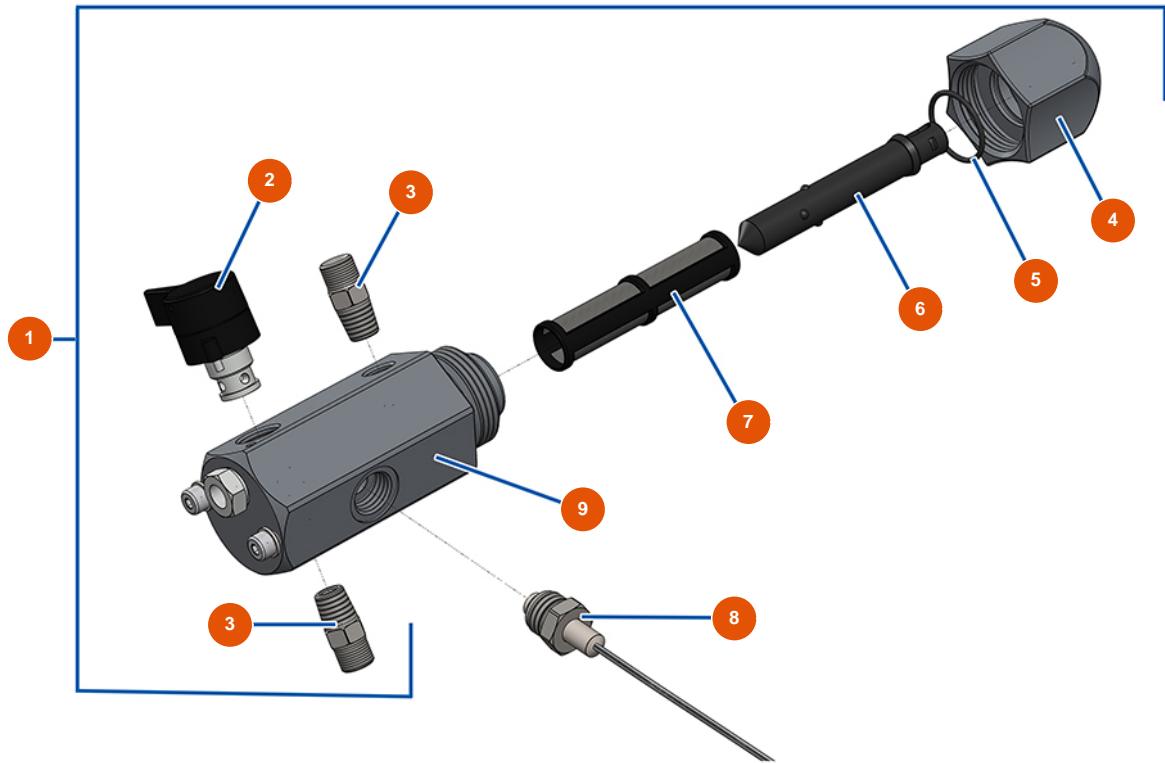

## Bomba de pistón airless EUROSPRAY L - Filtro de pintura

### Détails des pièces

Pos.	Référence	Désignation
1	EU51164	Filtro de bomba completo sin sensor de presión EUROSPRAY S Mini & S
2	EU51136	Válvula de purga completa bomba EUROSPRAY S Mini, S, L & PULSE
3	EU51123	Racor de alta presión 1/4" M bomba EUROSPRAY S Mini, S, L & PULSE
4	EU51130	Tapón de filtro de bomba EUROSPRAY S Mini, S, L & PULSE
5	EU51131	Junta tórica filtro bomba EUROSPRAY S Mini, S, L & PULSE
6	EU51132	Soporte de filtro de bomba EUROSPRAY S Mini, S, L & PULSE
7	EU51133	Filtro de bomba 60 mallas EUROSPRAY S Mini, S, L & PULSE
8	EU51135	Sensor de presión de bomba EUROSPRAY S Mini, S & L
9	EU51134	Cuerpo filtro bomba EUROSPRAY S Mini, S, L & PULSE