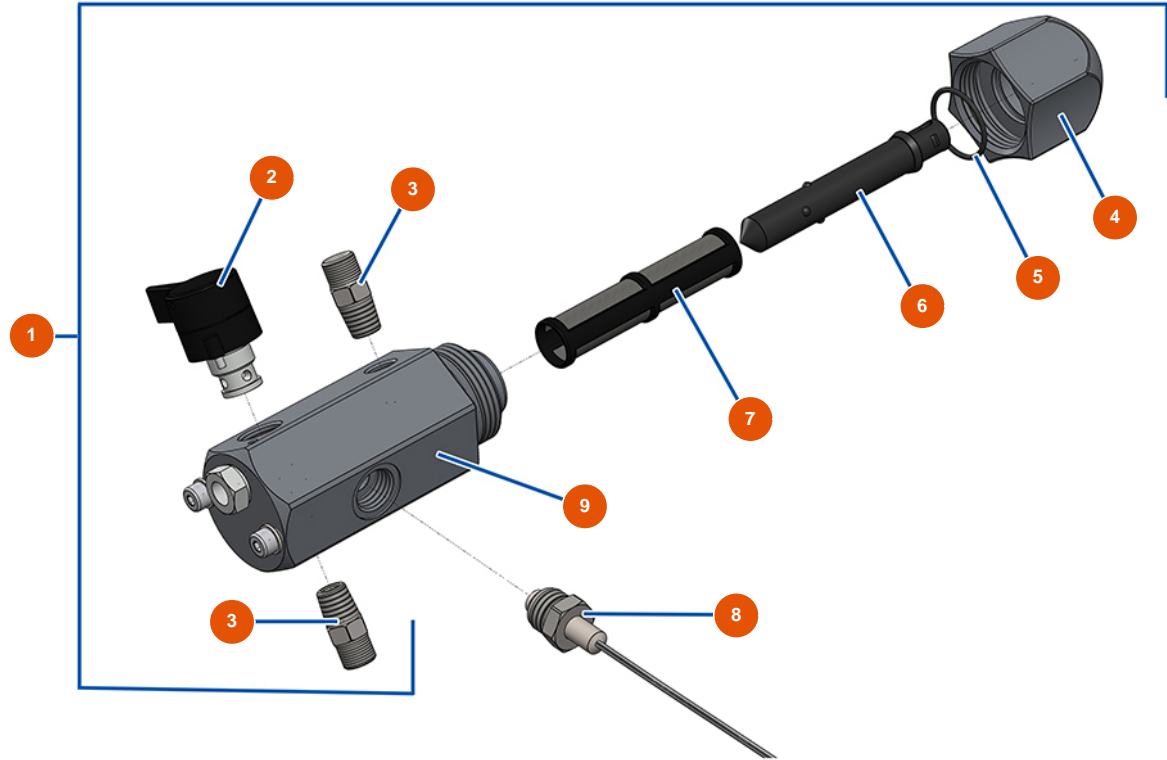

## Pompe à piston airless EUROSPRAY L - Filtre peinture

### Détails des pièces

| Pos. | Référence | Désignation   |
|------|-----------|---|
| 1    | EU51164   | Filtre pompe complet sans capteur pression EUROSPRAY S Mini & S |
| 2    | EU51136   | Vanne purge complète pompe EUROSPRAY S Mini, S, L & PULSE       |
| 3    | EU51123   | Mamelon HP 1/4" M pompe EUROSPRAY S Mini, S, L & PULSE          |
| 4    | EU51130   | Bouchon filtre pompe EUROSPRAY S Mini, S, L & PULSE             |
| 5    | EU51131   | Joint torique filtre pompe EUROSPRAY S Mini, S, L & PULSE       |
| 6    | EU51132   | Support filtre pompe EUROSPRAY S Mini, S, L & PULSE             |
| 7    | EU51133   | Filtre pompe 60 mailles EUROSPRAY S Mini, S, L & PULSE          |
| 8    | EU51135   | Capteur pression pompe EUROSPRAY S Mini, S & L                  |
| 9    | EU51134   | Corps filtre pompe EUROSPRAY S Mini, S, L & PULSE               |