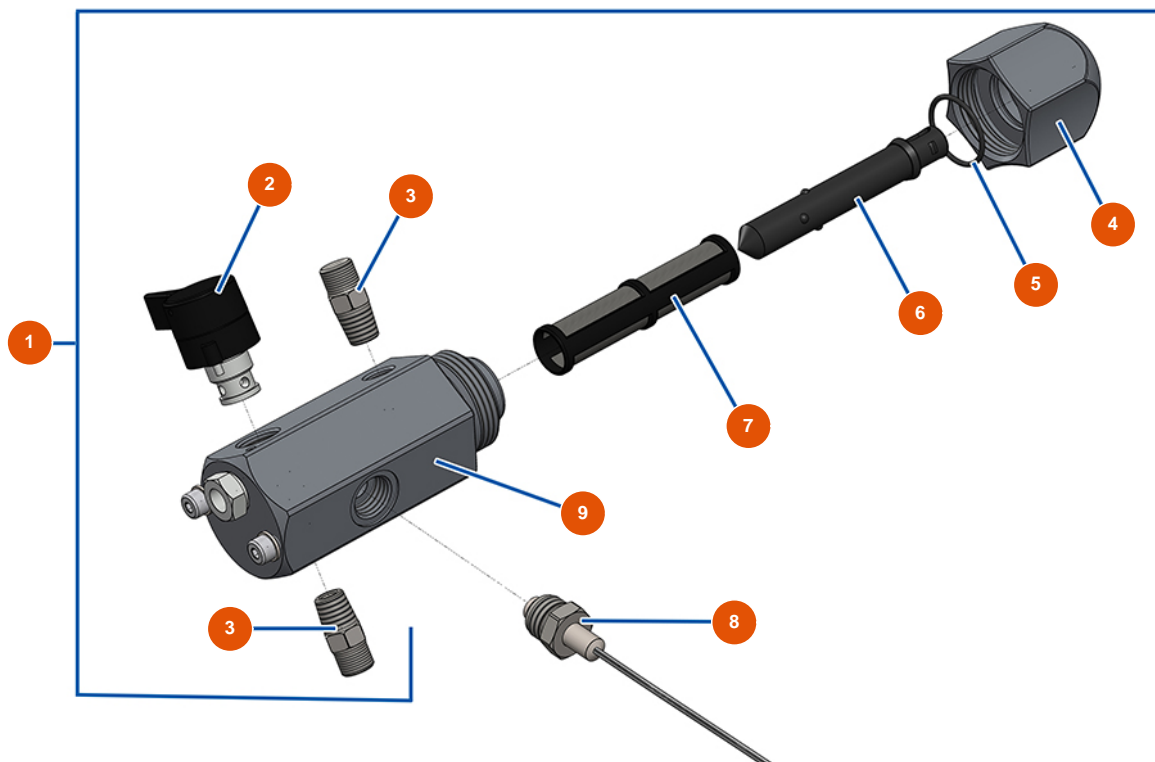

## Pompe à piston airless EUROSPRAY L - Filtre peinture

### Détails des pièces

Pos.	Référence	Désignation
1	EU51164	Filtre pompe complet sans capteur pression EUROSPRAY S Mini & S
2	EU51136	Vanne purge complète pompe EUROSPRAY S Mini, S, L & PULSE
3	EU51123	Mamelon HP 1/4" M pompe EUROSPRAY S Mini, S, L & PULSE
4	EU51130	Bouchon filtre pompe EUROSPRAY S Mini, S, L & PULSE
5	EU51131	Joint torique filtre pompe EUROSPRAY S Mini, S, L & PULSE
6	EU51132	Support filtre pompe EUROSPRAY S Mini, S, L & PULSE
7	EU51133	Filtre pompe 60 mailles EUROSPRAY S Mini, S, L & PULSE
8	EU51135	Capteur pression pompe EUROSPRAY S Mini, S & L
9	EU51134	Corps filtre pompe EUROSPRAY S Mini, S, L & PULSE