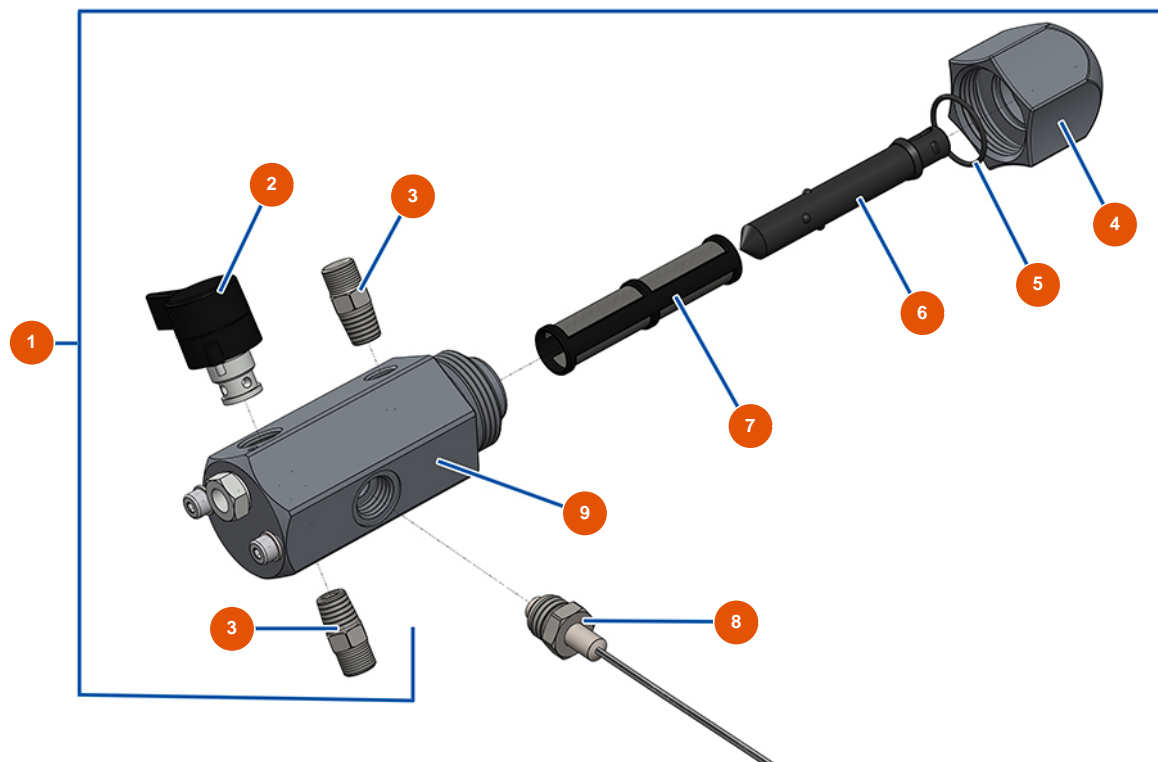

Pompa a pistone airless EUROSPRAY L - Filtro vernice

Détails des pièces

Pos.	Référence	Désignation
1	EU51164	Filtro pompa completo senza sensore di pressione EUROSPRAY S Mini & S
2	EU51136	Valvola di scarico completa pompa EUROSPRAY S Mini, S, L & PULSE
3	EU51123	Niplo alta pressione 1/4" M pompa EUROSPRAY S Mini, S, L & PULSE
4	EU51130	Tappo filtro pompa EUROSPRAY S Mini, S, L & PULSE
5	EU51131	Guarnizione O-ring filtro pompa EUROSPRAY S Mini, S, L & PULSE
6	EU51132	Supporto filtro pompa EUROSPRAY S Mini, S, L & PULSE
7	EU51133	Filtro pompa 60 maglie EUROSPRAY S Mini, S, L & PULSE
8	EU51135	Sensore di pressione pompa EUROSPRAY S Mini, S & L
9	EU51134	Corpo filtro pompa EUROSPRAY S Mini, S, L & PULSE