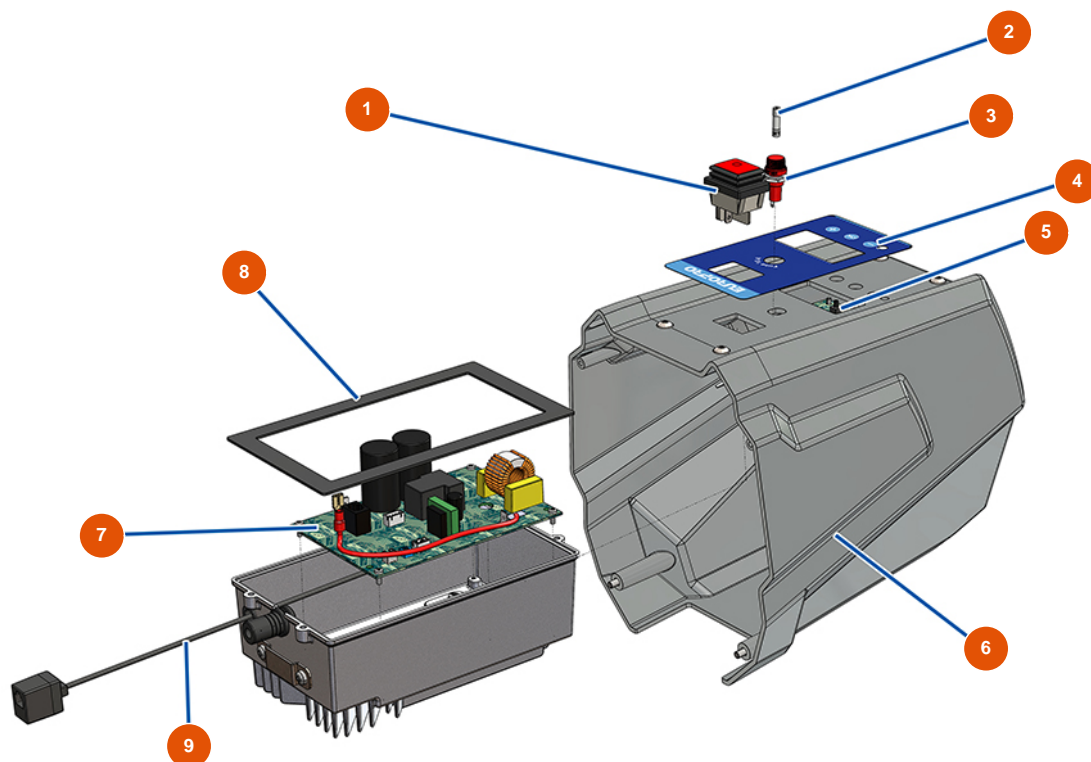

Airless Kolbenpumpe EUROSPRAY L - Elektrische Gruppe

Détails des pièces

Pos.	Référence	Désignation
1	EU51140	EIN/AUS-Schalter EUROSPRAY S Mini, S & L
2	EU51143	Sicherung EUROSPRAY S Mini & S
3	EU51137	Sicherungshalter EUROSPRAY S Mini, S & L
4	EU51139	Frontplatte Schalttafel EUROSPRAY S Mini, S & L
5	EU51141	Elektronische Anzeigekarte EUROSPRAY S Mini, S & L
6	EU51138	Hinteres Gehäuse EUROSPRAY S Mini, S & L
7	EU51251	Elektronische Karte Pumpe EUROSPRAY L
8	EU51142	Staubschutzdichtung Elektronikgehäuse EUROSPRAY S Mini, S & L
9	EU51360	Verlängerung RJ11 M/F Sensor Pumpe EUROSPRAY L & XL