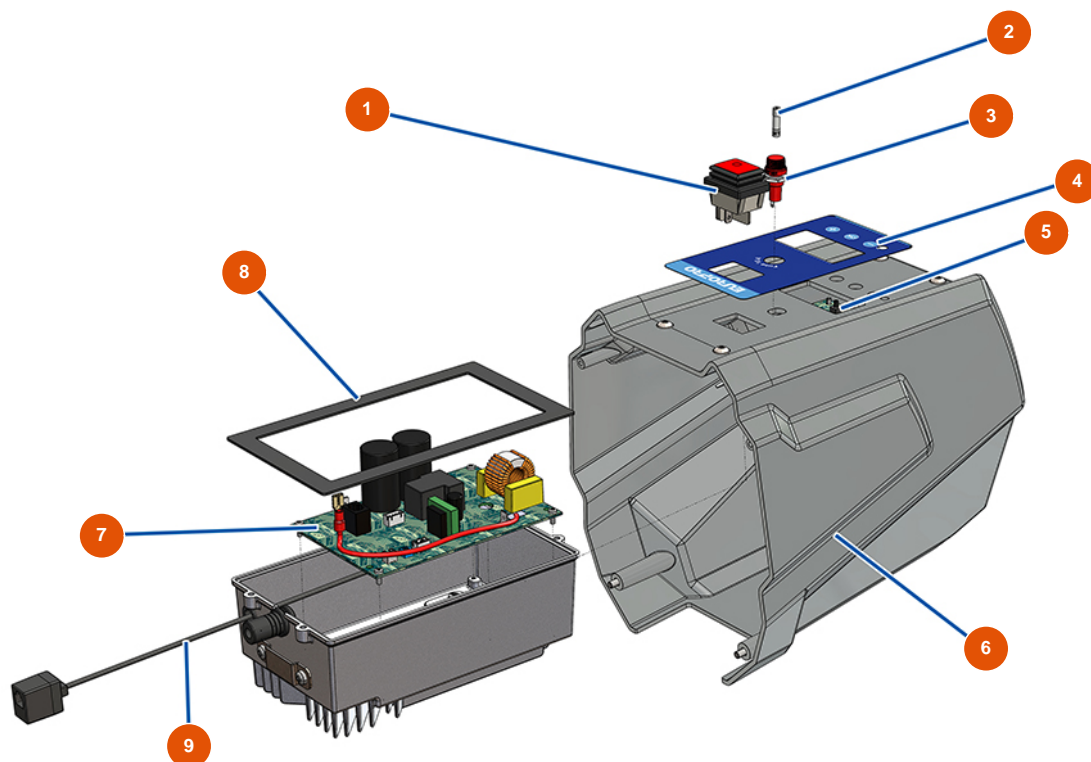

## EUROSPRAY L airless piston pump - Electrical box

### Détails des pièces

Pos.	Référence	Désignation
1	EU51140	EUROSPRAY S Mini, S & L ON/OFF switch
2	EU51143	EUROSPRAY S Mini & S fuse
3	EU51137	EUROSPRAY S Mini, S & L fuse holder
4	EU51139	EUROSPRAY S Mini, S & L control panel front
5	EU51141	EUROSPRAY S Mini, S & L electronic display board
6	EU51138	EUROSPRAY S Mini, S & L rear crankcase
7	EU51251	EUROSPRAY L pump electronic card
8	EU51142	EUROSPRAY S Mini, S & L electronic box anti-dust gasket
9	EU51360	RJ11 M/F extension for EUROSPRAY L & XL pump sensor