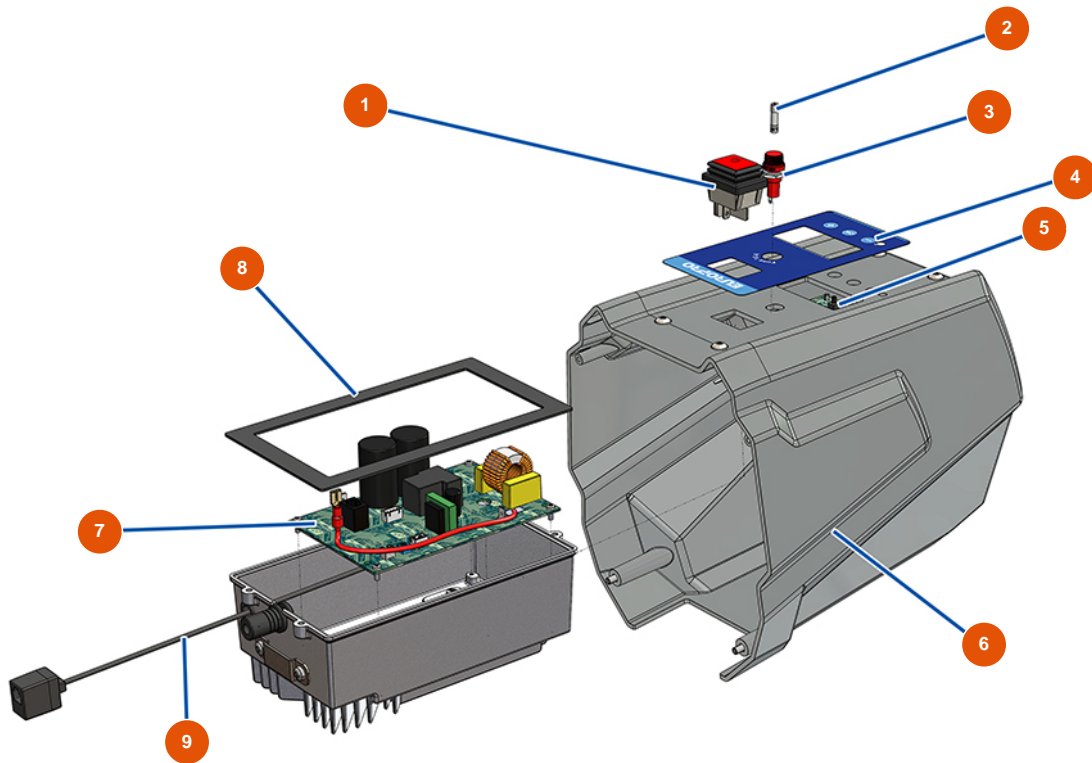

## Bomba de pistón airless EUROSPRAY L - Grupo Electrico

### Détails des pièces

Pos.	Référence	Désignation
1	EU51140	Interruptor ON/OFF EUROSPRAY S Mini, S & L
2	EU51143	Fusible EUROSPRAY S Mini & S
3	EU51137	Portafusible EUROSPRAY S Mini, S & L
4	EU51139	Frontal panel de control EUROSPRAY S Mini, S & L
5	EU51141	Tarjeta de visualización electrónica EUROSPRAY S Mini, S & L
6	EU51138	Cárter trasero EUROSPRAY S Mini, S & L
7	EU51251	Tarjeta electrónica bomba EUROSPRAY L
8	EU51142	Junta guardapolvo caja electrónica EUROSPRAY S Mini, S & L
9	EU51360	Extensión RJ11 M/F para sensor de bomba EUROSPRAY L & XL