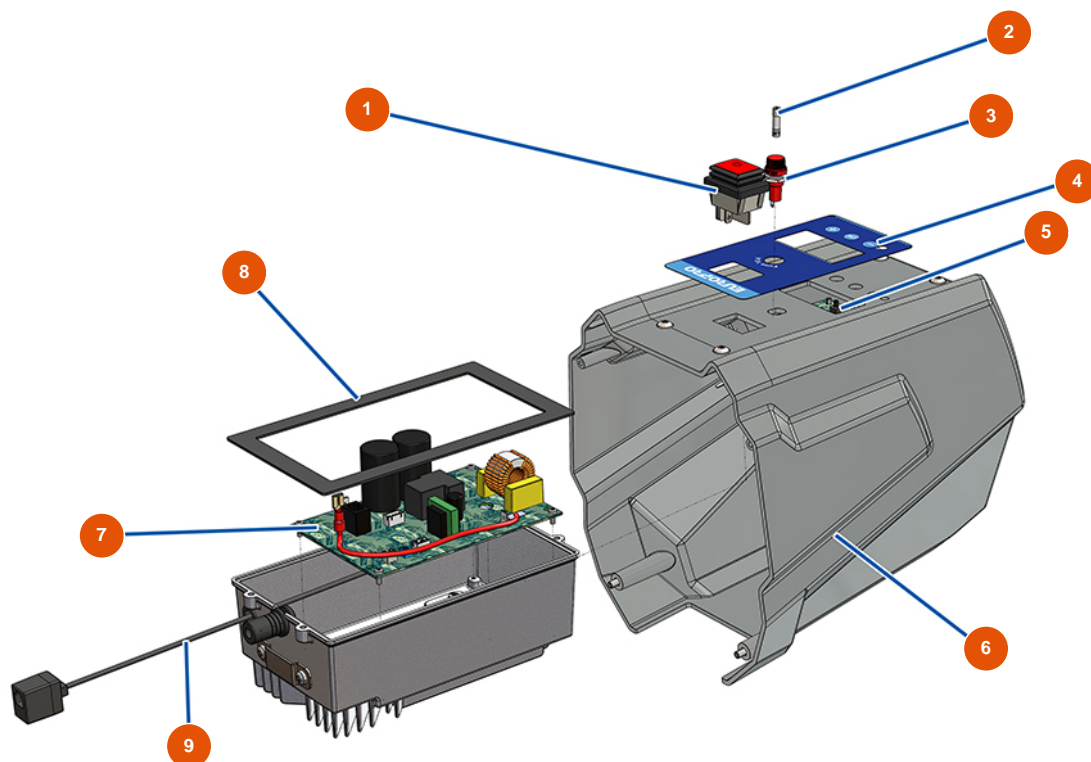

## Pompe à piston airless EUROSPRAY L - Coffret électrique

### Détails des pièces

Pos.	Référence	Désignation
1	EU51140	Interrupteur ON/OFF EUROSPRAY S Mini, S & L
2	EU51143	Fusible EUROSPRAY S Mini & S
3	EU51137	Porte fusible EUROSPRAY S Mini, S & L
4	EU51139	Façade tableau commande EUROSPRAY S Mini, S & L
5	EU51141	Carte affichage électronique EUROSPRAY S Mini, S & L
6	EU51138	Carter arrière EUROSPRAY S Mini, S & L
7	EU51251	Carte électronique pompe EUROSPRAY L
8	EU51142	Joint anti-poussière boîtier électronique EUROSPRAY S Mini, S & L
9	EU51360	Prolongateur RJ11 M/F capteur pompe EUROSPRAY L & XL