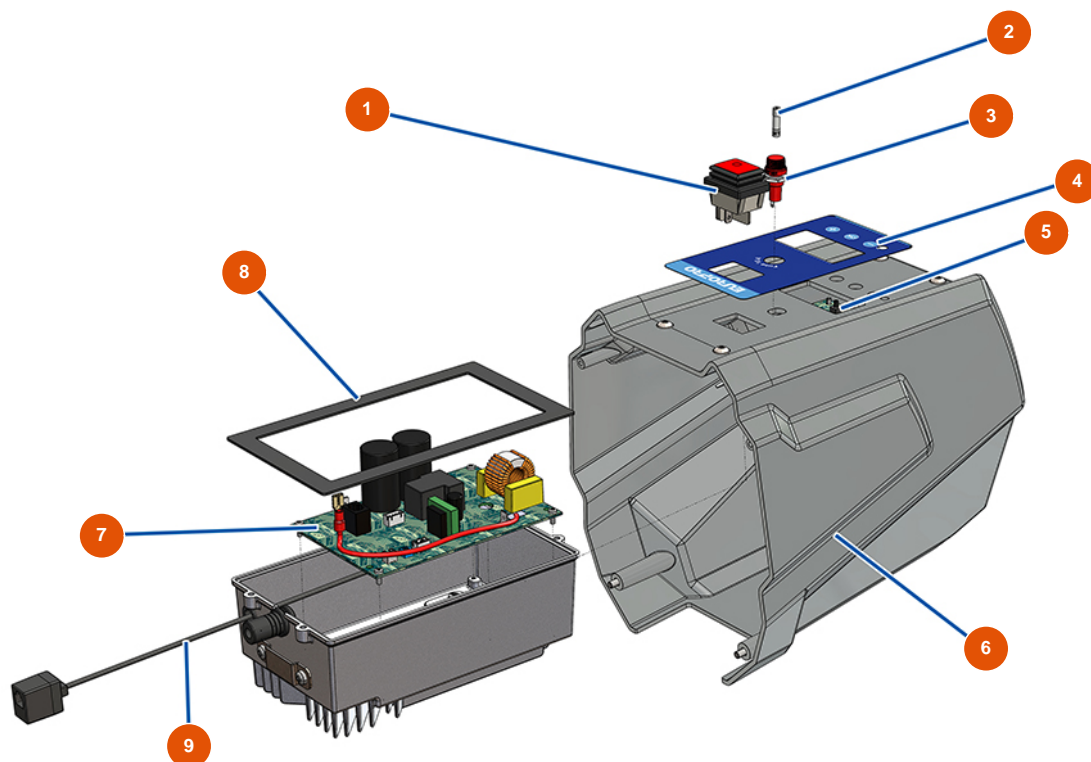

Pompe à piston airless EUROSPRAY L - Coffret électrique

Détails des pièces

Pos.	Référence	Désignation
1	EU51140	Interrupteur ON/OFF EUROSPRAY S Mini, S & L
2	EU51143	Fusible EUROSPRAY S Mini & S
3	EU51137	Porte fusible EUROSPRAY S Mini, S & L
4	EU51139	Façade tableau commande EUROSPRAY S Mini, S & L
5	EU51141	Carte affichage électronique EUROSPRAY S Mini, S & L
6	EU51138	Carter arrière EUROSPRAY S Mini, S & L
7	EU51251	Carte électronique pompe EUROSPRAY L
8	EU51142	Joint anti-poussière boîtier électronique EUROSPRAY S Mini, S & L
9	EU51360	Prolongateur RJ11 M/F capteur pompe EUROSPRAY L & XL