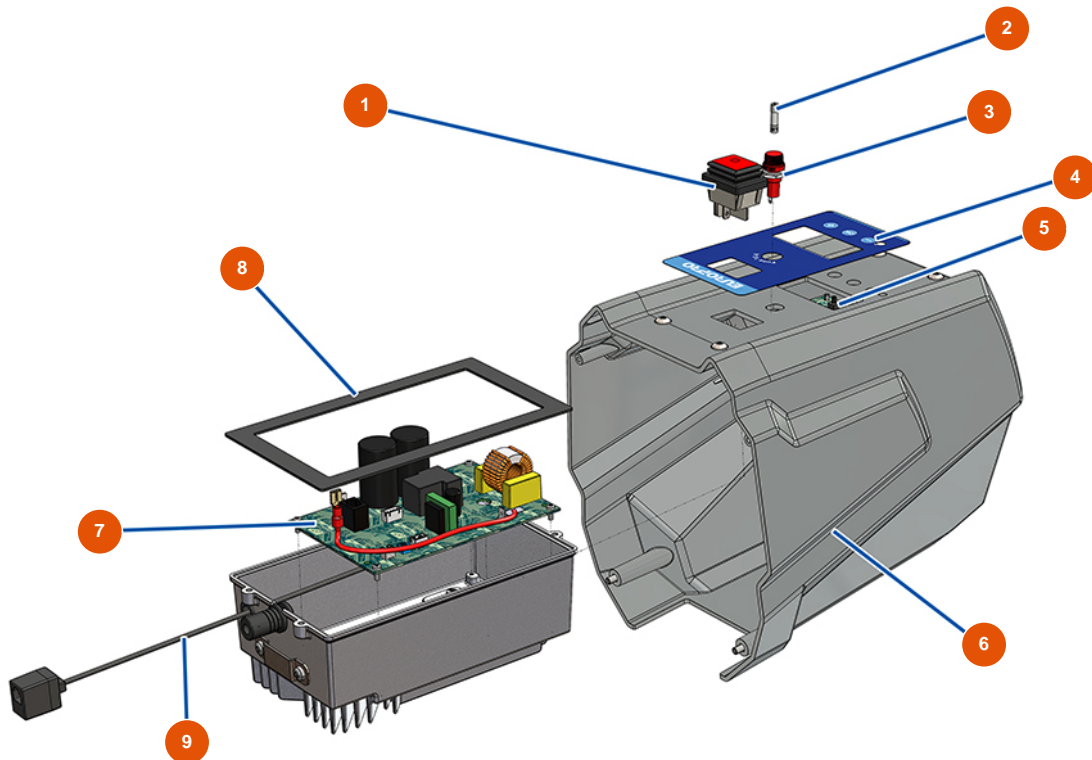

## Pompa a pistone airless EUROSPRAY L - Gruppo Elettrico

### Détails des pièces

Pos.	Référence	Désignation
1	EU51140	Interruttore ON/OFF EUROSPRAY S Mini, S & L
2	EU51143	Fusibile EUROSPRAY S Mini & S
3	EU51137	Portafusibili EUROSPRAY S Mini, S & L
4	EU51139	Frontale pannello di controllo EUROSPRAY S Mini, S & L
5	EU51141	Scheda di visualizzazione elettronica EUROSPRAY S Mini, S & L
6	EU51138	Carter posteriore EUROSPRAY S Mini, S & L
7	EU51251	Scheda elettronica pompa EUROSPRAY L
8	EU51142	Guarnizione antipolvere scatola elettronica EUROSPRAY S Mini, S & L
9	EU51360	Estensione RJ11 M/F per sensore pompa EUROSPRAY L e XL