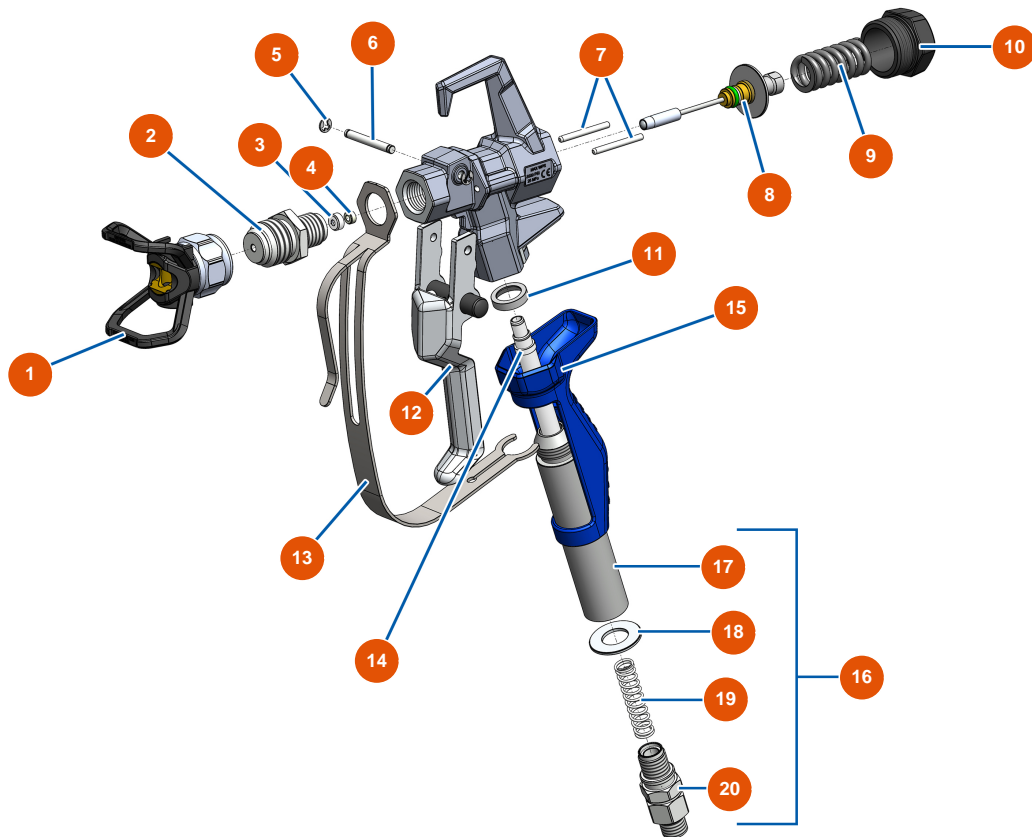

Airless Kolbenpumpe EUROSPRAY L - Pistole

Détails des pièces

Pos.	Référence	Désignation
1	EU51001	EUBST, EUBBP & EUBFF 7/8? Düsenhalter
2	EU51036	Diffusor 7/8" G Pistole PAINTSPRAY
3	EU51047	Dichtung Sitz der Nadel Pistole PAINTSPRAY, COATSPRAY
4	EU51046	Sitz für Nadeln der Pistole PAINTSPRAY, COATSPRAY
5	EU51043	Sicherungsring Abzugsachse Pistole PAINTSPRAY, COATSPRAY
6	EU51042	Abzugsachse Pistole PAINTSPRAY
7	EU51040	Einzugsstift Pistole PAINTSPRAY
8	EU51033	Reparatursatz für Nadeln der Pistole PAINTSPRAY
9	EU51034	Rückstellfeder für Nadeln der Pistole PAINTSPRAY, COATSPRAY
10	EU51038	Verschluss für Nadelarretierung Pistole PAINTSPRAY, COATSPRAY
11	EU51031	Lagerdichtung für die Filtertür der Pistole PAINTSPRAY
12	EU51039	Gsachse komplett Pistole PAINTSPRAY
13	EU51032	Abzugschutz Pistole PAINTSPRAY

Pos.	Référence	Désignation
14	EU51003	Pistoolfilter 50 Maschen
15	EU51037	Kunststoffgriff Pistole PAINTSPRAY
16	EU51048	Komplett Drehanschluss für PAINTSPRAY Pistole
17	EU51035	Filterhalter Pistole PAINTSPRAY
18	EU51045	Dichtung Drehanschluss Pistole PAINTSPRAY, COATSPRAY
19	EU51041	Feder zum Halten des Pistolenfilters PAINTSPRAY
20	EU51044	Drehanschluss 1/4" MBSP Pistole PAINTSPRAY