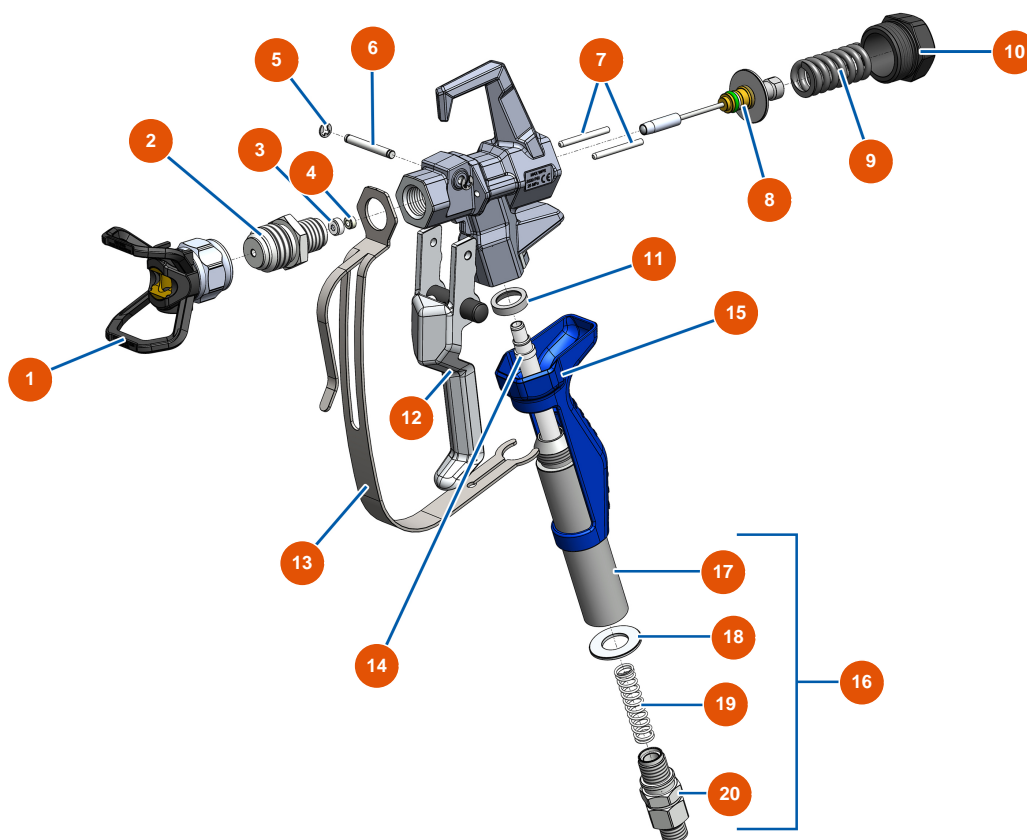

## Airless Kolbenpumpe EUROSPRAY L - Pistole

### Détails des pièces

Pos.	Référence	Désignation
1	EU51001	EUBST, EUBBP & EUBFF 7/8? Düsenhalter
2	EU51036	Diffusor 7/8" G Pistole PAINTSPRAY
3	EU51047	Dichtung Sitz der Nadel Pistole PAINTSPRAY, COATSPRAY
4	EU51046	Sitz für Nadeln der Pistole PAINTSPRAY, COATSPRAY
5	EU51043	Sicherungsring Abzugsachse Pistole PAINTSPRAY, COATSPRAY
6	EU51042	Abzugsachse Pistole PAINTSPRAY
7	EU51040	Einzugsstift Pistole PAINTSPRAY
8	EU51033	Reparatursatz für Nadeln der Pistole PAINTSPRAY
9	EU51034	Rückstellfeder für Nadeln der Pistole PAINTSPRAY, COATSPRAY
10	EU51038	Verschluss für Nadelarretierung Pistole PAINTSPRAY, COATSPRAY
11	EU51031	Lagerdichtung für die Filtertür der Pistole PAINTSPRAY
12	EU51039	Gsachse komplett Pistole PAINTSPRAY
13	EU51032	Abzugschutz Pistole PAINTSPRAY

Pos.	Référence	Désignation
14	EU51003	Pistoolfilter 50 Maschen
15	EU51037	Kunststoffgriff Pistole PAINTSPRAY
16	EU51048	Komplett Drehanschluss für PAINTSPRAY Pistole
17	EU51035	Filterhalter Pistole PAINTSPRAY
18	EU51045	Dichtung Drehanschluss Pistole PAINTSPRAY, COATSPRAY
19	EU51041	Feder zum Halten des Pistolenfilters PAINTSPRAY
20	EU51044	Drehanschluss 1/4" MBSP Pistole PAINTSPRAY