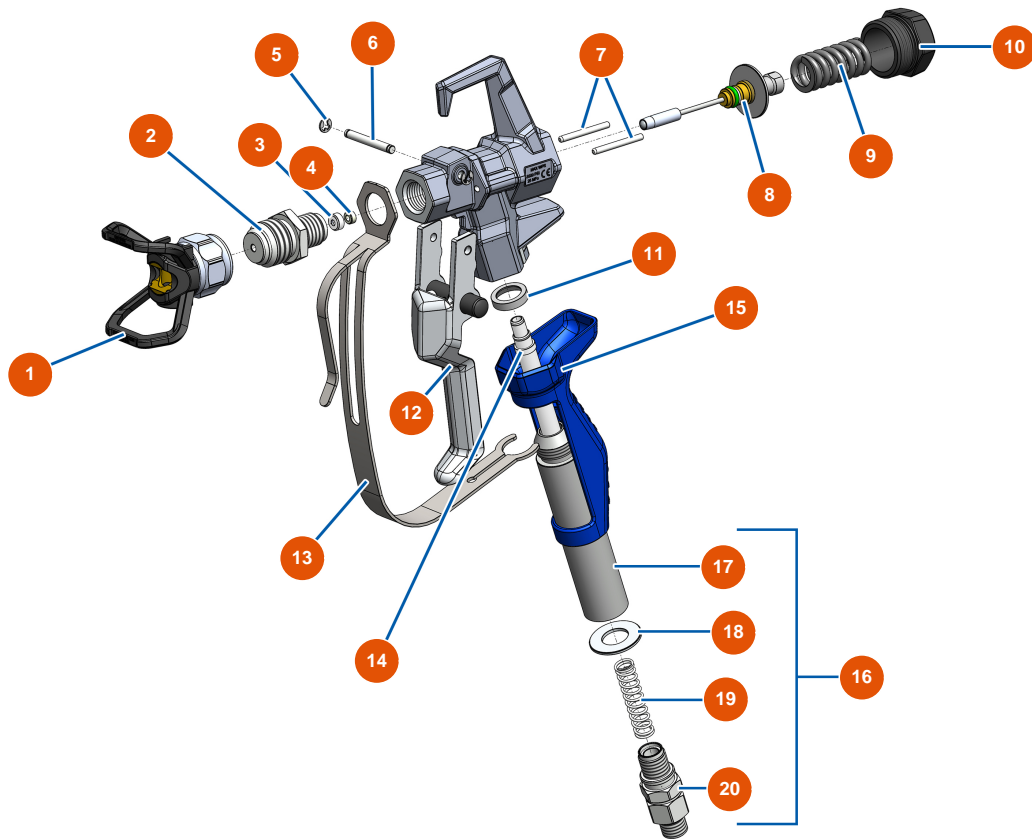

Bomba de pistón airless EUROSPRAY L - Pistola

Détails des pièces

Pos.	Référence	Désignation
1	EU51001	Soporte de boquilla EUBST, EUBBP & EUBFF 7/8"
2	EU51036	Difusor 7/8" G pistola PAINTSPRAY
3	EU51047	Junta asiento aguja pistola PAINTSPRAY, COATSPRAY
4	EU51046	Asiento aguja pistola PAINTSPRAY, COATSPRAY
5	EU51043	Anillo seeger eje gatillo pistola PAINTSPRAY, COATSPRAY
6	EU51042	Eje gatillo pistola PAINTSPRAY
7	EU51040	Pasador de retracción pistola PAINTSPRAY
8	EU51033	Kit reparación aguja pistola PAINTSPRAY
9	EU51034	Muelle de retorno aguja pistola PAINTSPRAY, COATSPRAY
10	EU51038	Tapón de cierre de aguja para pistola PAINTSPRAY, COATSPRAY
11	EU51031	Junta de apoyo portafiltro pistola PAINTSPRAY
12	EU51039	Gatillo completo pistola PAINTSPRAY
13	EU51032	Protección de gatillo pistola PAINTSPRAY

Pos.	Référence	Désignation
14	EU51003	Filtro de 50 mallas para empuñadura pistola
15	EU51037	Mango de plástico pistola PAINTSPRAY
16	EU51048	Conexión giratoria completa pistola PAINTSPRAY
17	EU51035	Portafiltro pistola PAINTSPRAY
18	EU51045	Junta de racor giratorio pistola PAINTSPRAY, COATSPRAY
19	EU51041	Muelle de sujeción filtro pistola PAINTSPRAY
20	EU51044	Conexión giratoria 1/4" MBSP pistola PAINTSPRAY