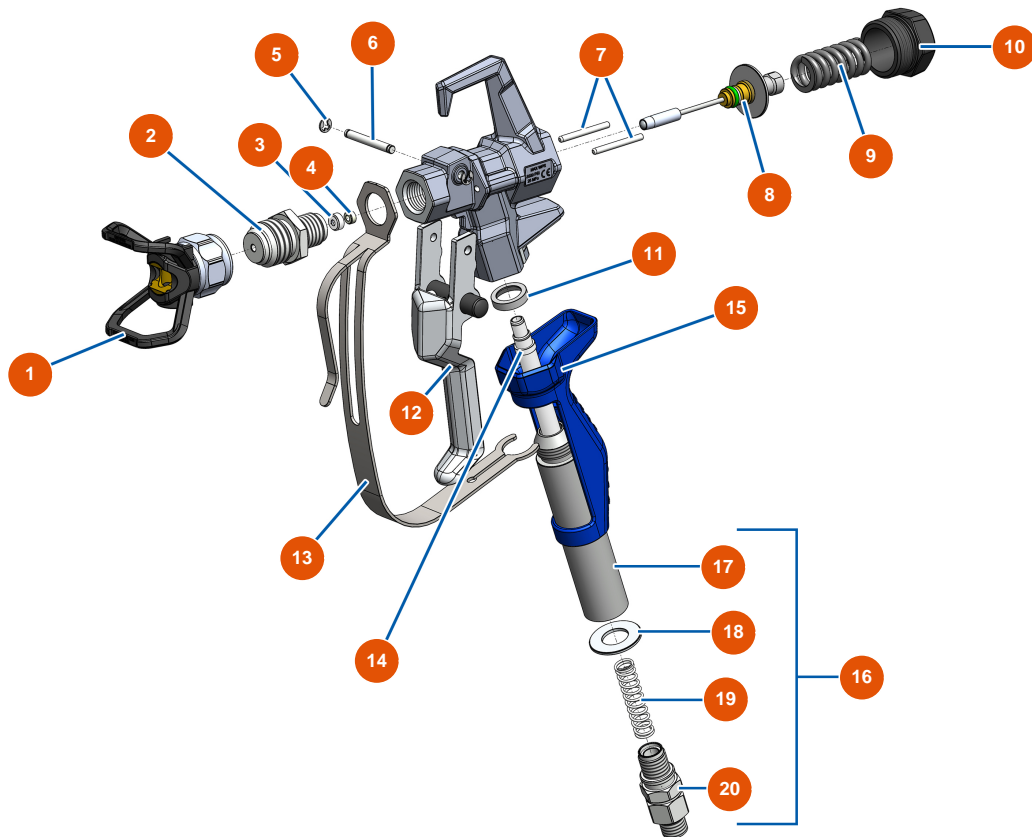

Bomba de pistón airless EUROSPRAY L - Pistola

Détails des pièces

Pos.	Référence	Désignation
1	EU51001	Soporte de boquilla EUBST, EUBBP & EUBFF 7/8"
2	EU51036	Difusor 7/8" G pistola PAINTSPRAY
3	EU51047	Junta asiento aguja pistola PAINTSPRAY, COATSPRAY
4	EU51046	Asiento aguja pistola PAINTSPRAY, COATSPRAY
5	EU51043	Anillo seeger eje gatillo pistola PAINTSPRAY, COATSPRAY
6	EU51042	Eje gatillo pistola PAINTSPRAY
7	EU51040	Pasador de retracción pistola PAINTSPRAY
8	EU51033	Kit reparación aguja pistola PAINTSPRAY
9	EU51034	Muelle de retorno aguja pistola PAINTSPRAY, COATSPRAY
10	EU51038	Tapón de cierre de aguja para pistola PAINTSPRAY, COATSPRAY
11	EU51031	Junta de apoyo portafiltro pistola PAINTSPRAY
12	EU51039	Gatillo completo pistola PAINTSPRAY
13	EU51032	Protección de gatillo pistola PAINTSPRAY

Pos.	Référence	Désignation
14	EU51003	Filtro de 50 mallas para empuñadura pistola
15	EU51037	Mango de plástico pistola PAINTSPRAY
16	EU51048	Conexión giratoria completa pistola PAINTSPRAY
17	EU51035	Portafiltro pistola PAINTSPRAY
18	EU51045	Junta de racor giratorio pistola PAINTSPRAY, COATSPRAY
19	EU51041	Muelle de sujeción filtro pistola PAINTSPRAY
20	EU51044	Conexión giratoria 1/4" MBSP pistola PAINTSPRAY