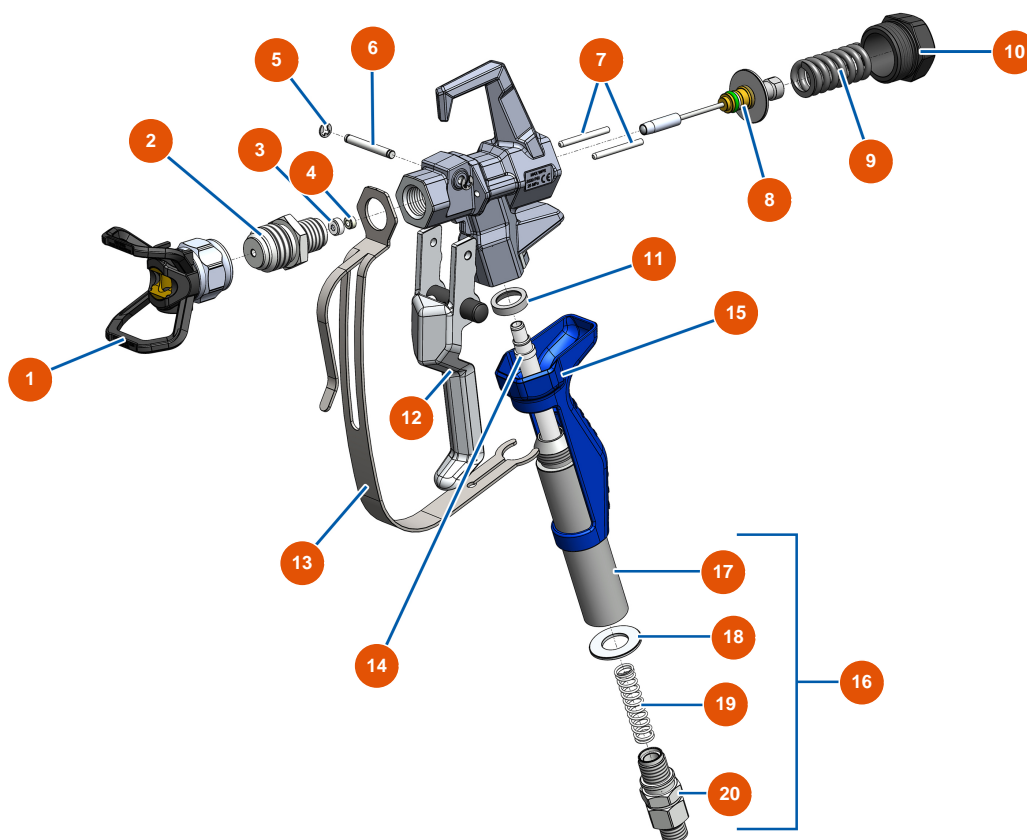

Pompe à piston airless EUROSPRAY L - Pistolet

Détails des pièces

Pos.	Référence	Désignation
1	EU51001	Support buse EUBST, EUBBP & EUBFF 7/8" G"
2	EU51036	Diffuseur 7/8" G pistolet PAINTSPRAY
3	EU51047	Joint siège pointeau pistolet PAINTSPRAY, COATSPRAY
4	EU51046	Siège pointeau pistolet PAINTSPRAY, COATSPRAY
5	EU51043	Circlip axe gâchette pistolet PAINTSPRAY, COATSPRAY
6	EU51042	Axe gâchette pistolet PAINTSPRAY
7	EU51040	Goupille rétractation pistolet PAINTSPRAY
8	EU51033	Kit réparation pointeau pistolet PAINTSPRAY
9	EU51034	Ressort rappel pointeau pistolet PAINTSPRAY, COATSPRAY
10	EU51038	Bouchon blocage pointeau pistolet PAINTSPRAY, COATSPRAY
11	EU51031	Joint appui porte filtre pistolet PAINTSPRAY
12	EU51039	Gâchette complète pistolet PAINTSPRAY
13	EU51032	Protection gâchette pistolet PAINTSPRAY

Pos.	Référence	Désignation
14	EU51003	Filtre crose 50 mailles blanc
15	EU51037	Poignée plastique pistolet PAINTSPRAY, COATSPRAY
16	EU51048	Raccord tournant complet pistolet PAINTSPRAY
17	EU51035	Porte filtre pistolet PAINTSPRAY, COATSPRAY
18	EU51045	Joint raccord tournant pistolet PAINTSPRAY, COATSPRAY
19	EU51041	Ressort maintien filtre pistolet PAINTSPRAY
20	EU51044	Raccord tournant 1/4" MBSP pistolet PAINTSPRAY