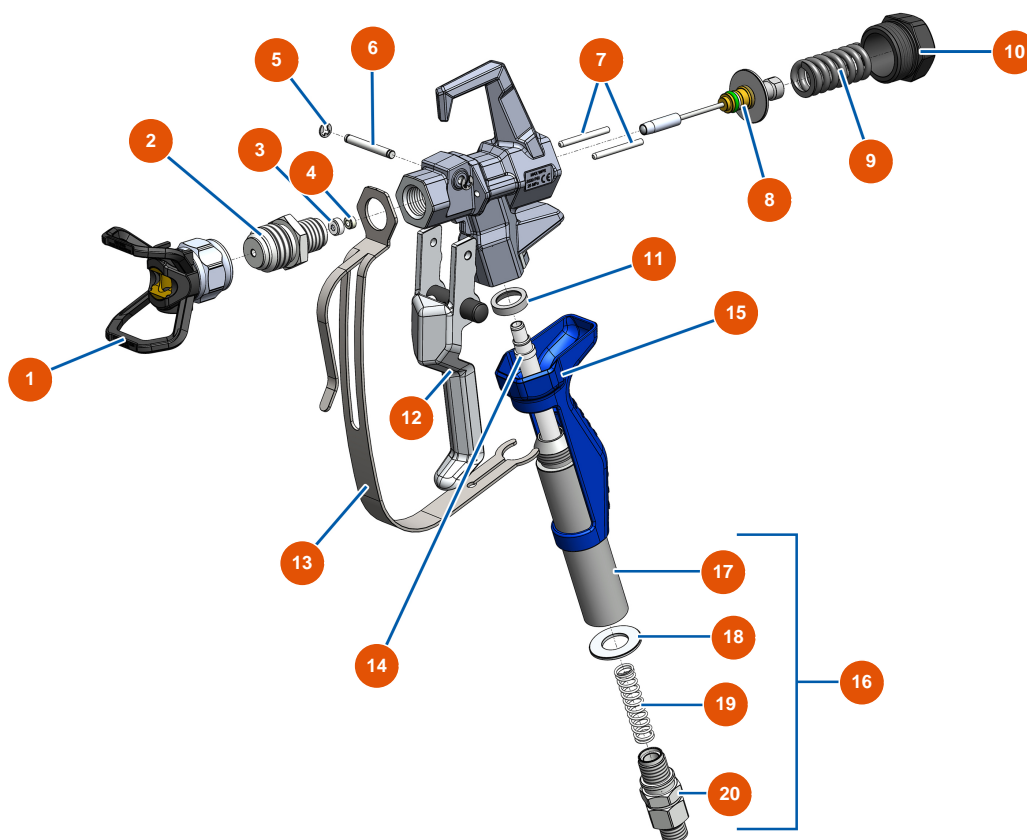

Pompe à piston airless EUROSPRAY L - Pistolet

Détails des pièces

Pos.	Référence	Désignation
1	EU51001	Support buse EUBST, EUBBP & EUBFF 7/8" G
2	EU51036	Diffuseur 7/8" G pistolet PAINTSPRAY
3	EU51047	Joint siège pointeau pistolet PAINTSPRAY, COATSPRAY
4	EU51046	Siège pointeau pistolet PAINTSPRAY, COATSPRAY
5	EU51043	Circlip axe gâchette pistolet PAINTSPRAY, COATSPRAY
6	EU51042	Axe gâchette pistolet PAINTSPRAY
7	EU51040	Goupille rétractation pistolet PAINTSPRAY
8	EU51033	Kit réparation pointeau pistolet PAINTSPRAY
9	EU51034	Ressort rappel pointeau pistolet PAINTSPRAY, COATSPRAY
10	EU51038	Bouchon blocage pointeau pistolet PAINTSPRAY, COATSPRAY
11	EU51031	Joint appui porte filtre pistolet PAINTSPRAY
12	EU51039	Gâchette complète pistolet PAINTSPRAY
13	EU51032	Protection gâchette pistolet PAINTSPRAY

Pos.	Référence	Désignation
14	EU51003	Filtre crose 50 mailles blanc
15	EU51037	Poignée plastique pistolet PAINTSPRAY, COATSPRAY
16	EU51048	Raccord tournant complet pistolet PAINTSPRAY
17	EU51035	Porte filtre pistolet PAINTSPRAY, COATSPRAY
18	EU51045	Joint raccord tournant pistolet PAINTSPRAY, COATSPRAY
19	EU51041	Ressort maintien filtre pistolet PAINTSPRAY
20	EU51044	Raccord tournant 1/4" MBSP pistolet PAINTSPRAY