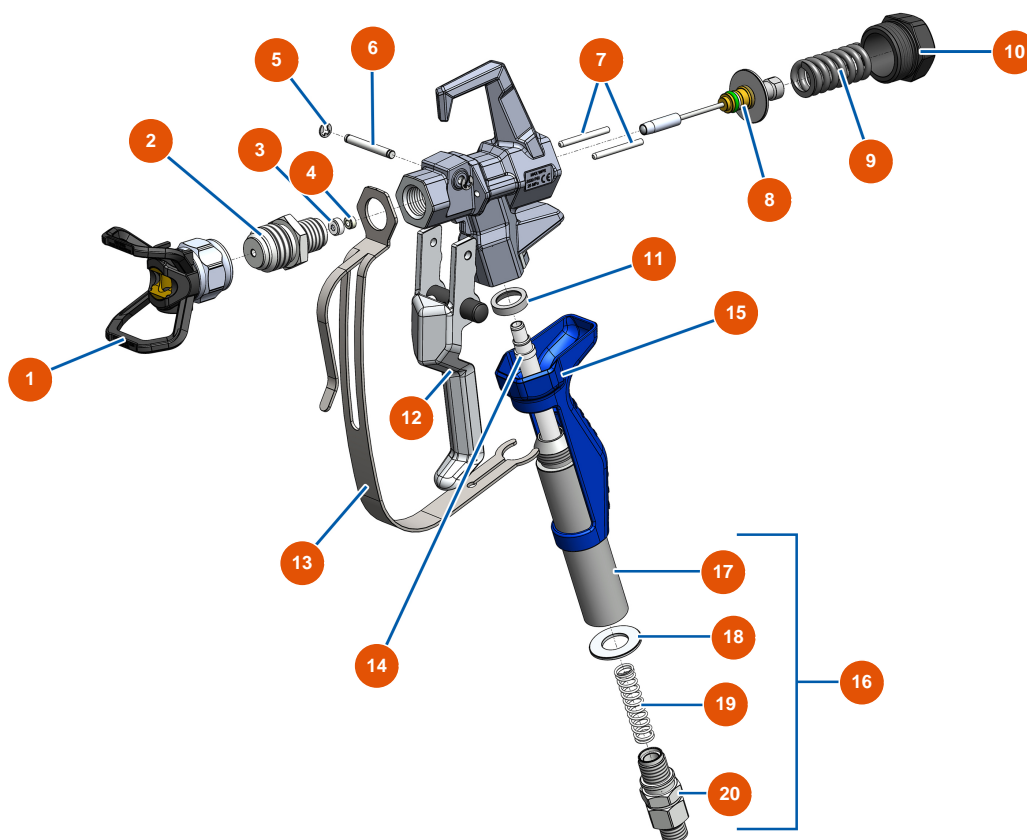

Pompa a pistone airless EUROSPRAY L - Pistola

Détails des pièces

Pos.	Référence	Désignation
1	EU51001	Portaugello EUBST, EUBBP & EUBFF 7/8"
2	EU51036	Diffusore 7/8" G pistola PAINTSPRAY
3	EU51047	Guarnizione sede ago pistola PAINTSPRAY, COATSPRAY
4	EU51046	Sede ago pistola PAINTSPRAY, COATSPRAY
5	EU51043	Anello seeger albero grilletto pistola PAINTSPRAY, COATSPRAY
6	EU51042	Albero grilletto pistola PAINTSPRAY
7	EU51040	Perno di ritrazione pistola PAINTSPRAY
8	EU51033	Kit di riparazione ago pistola PAINTSPRAY
9	EU51034	Molla di ritorno ago pistola PAINTSPRAY, COATSPRAY
10	EU51038	Tappo di bloccaggio ago per pistola PAINTSPRAY, COATSPRAY
11	EU51031	Guarnizione appoggio portafiltro pistola PAINTSPRAY
12	EU51039	Grilletto completo pistola PAINTSPRAY
13	EU51032	Protezione grilletto pistola PAINTSPRAY

Pos.	Référence	Désignation
14	EU51003	Filtro 50 maglie per impugnatura pistola
15	EU51037	Impugnatura plastica pistola PAINTSPRAY
16	EU51048	Attacco girevole completo pistola PAINTSPRAY
17	EU51035	Portafiltro pistola PAINTSPRAY
18	EU51045	Giunto di attacco girevole pistola PAINTSPRAY, COATSPRAY
19	EU51041	Molla di ritegno filtro pistola PAINTSPRAY
20	EU51044	Attacco girevole 1/4" MBSP pistola PAINTSPRAY