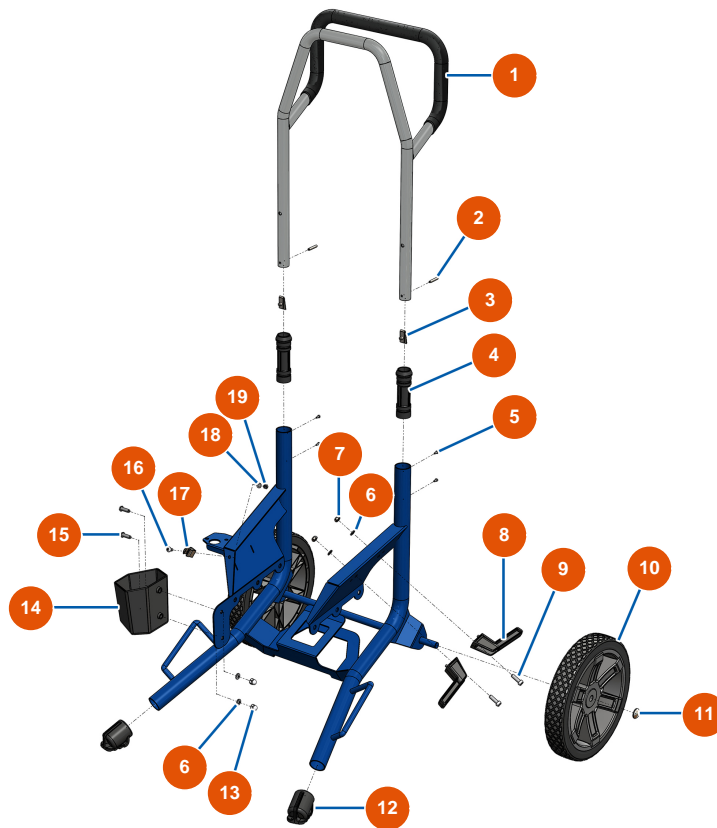

Airless Membranpumpe EUROSPRAY PULSE - Fahrgestell

Détails des pièces

| Pos. | Référence | Désignation |
|------|-----------|---|
| 1 | EU51176 | 1 |
| 2 | EU51175 | 2 |
| 3 | EU51355 | Knopf Federhülse Arm Pumpe EUROSPRAY S & XL |
| 4 | EU51146 | Muffe Arm EUROSPRAY S, L & PULSE |
| 5 | EU51153 | Schraube M3x4 Muffe Arm EUROSPRAY S |
| 6 | EU70087 | Schmale Unterlegscheibe ø 6 Edelstahl |
| 7 | EU14217 | Mutter M 6 Nylstop Inox |
| 8 | EU51148 | Halterung Netzkabel EUROSPRAY S, L & PULSE |
| 9 | EU90996 | Zylinderschraube 6x20 Edelstahl |
| 10 | EU51145 | Rad EUROSPRAY S, L & PULSE |
| 11 | EU51149 | Clip Rad EUROSPRAY S, L & PULSE |
| 12 | EU51147 | Fußstopfen EUROSPRAY S, L & PULSE |
| 13 | EU30330 | Hutmutter M 6 Edelstahl |

| Pos. | Référence | Désignation |
|------|-----------|--|
| 14 | EU51168 | Saugrohrhalter EUROSpray S Mini |
| 15 | EU12110 | 15 |
| 16 | EU15097 | 16 |
| 17 | EU51151 | Clip zur Befestigung der Düsenverlängerung EUROSpray S Mini, S & L |
| 18 | EU70085 | 18 |
| 19 | EU11880 | 19 |