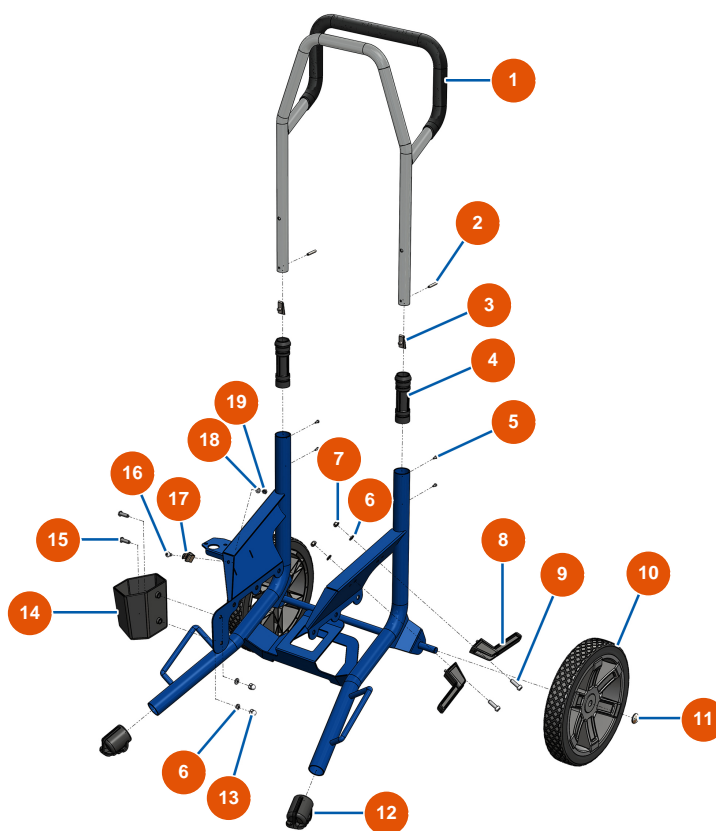

Airless Membranpumpe EUROSPRAY PULSE - Fahrgestell

Détails des pièces

Pos.	Référence	Désignation
1	EU51176	1
2	EU51175	2
3	EU51355	Knopf Federhülse Arm Pumpe EUROSPRAY S & XL
4	EU51146	Muffe Arm EUROSPRAY S, L & PULSE
5	EU51153	Schraube M3x4 Muffe Arm EUROSPRAY S
6	EU70087	Schmale Unterlegscheibe ø 6 Edelstahl
7	EU14217	Mutter M 6 Nylstop Inox
8	EU51148	Halterung Netzkabel EUROSPRAY S, L & PULSE
9	EU90996	Zylinderschraube 6x20 Edelstahl
10	EU51145	Rad EUROSPRAY S, L & PULSE
11	EU51149	Clip Rad EUROSPRAY S, L & PULSE
12	EU51147	Fußstopfen EUROSPRAY S, L & PULSE
13	EU30330	Hutmutter M 6 Edelstahl

Pos.	Référence	Désignation
14	EU51168	Saugrohrhalter EUROSpray S Mini
15	EU12110	15
16	EU15097	16
17	EU51151	Clip zur Befestigung der Düsenverlängerung EUROSpray S Mini, S & L
18	EU70085	18
19	EU11880	19