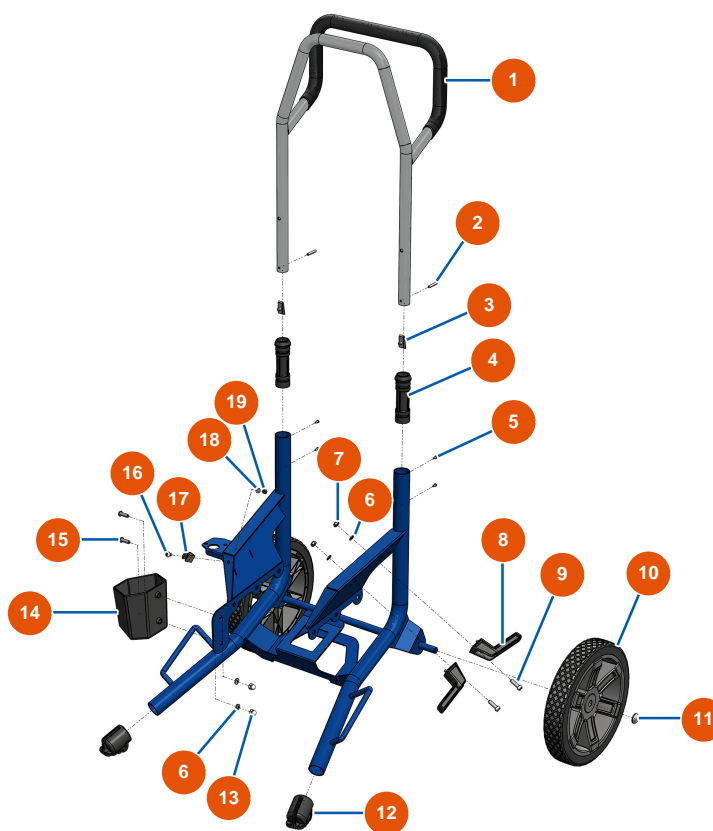

## EUROSPRAY PULSE airless diaphragm pump - Chassis

### Détails des pièces

Pos.	Référence	Désignation
1	EU51176	1
2	EU51175	2
3	EU51355	Arm sleeve spring button for EUROSPRAY S & XL pump
4	EU51146	EUROSPRAY S, L & PULSE arm sleeve
5	EU51153	EUROSPRAY S arm sleeve M3x4 screw
6	EU70087	ø 6 inox narrow washer
7	EU14217	M 6 nylstop inox nut
8	EU51148	EUROSPRAY S, L & PULSE power cable support
9	EU90996	6 x 20 inox cylindrical head screw
10	EU51145	EUROSPRAY S, L & PULSE wheel
11	EU51149	EUROSPRAY S, L & PULSE wheel clip
12	EU51147	EUROSPRAY S, L & PULSE foot plug
13	EU30330	M 6 Inox cap nut

Pos.	Référence	Désignation
14	EU51168	EUROSPRAY S Mini suction rod support
15	EU12110	15
16	EU15097	16
17	EU51151	EUROSPRAY S Mini, S & L tip extension fastening clip
18	EU70085	18
19	EU11880	19