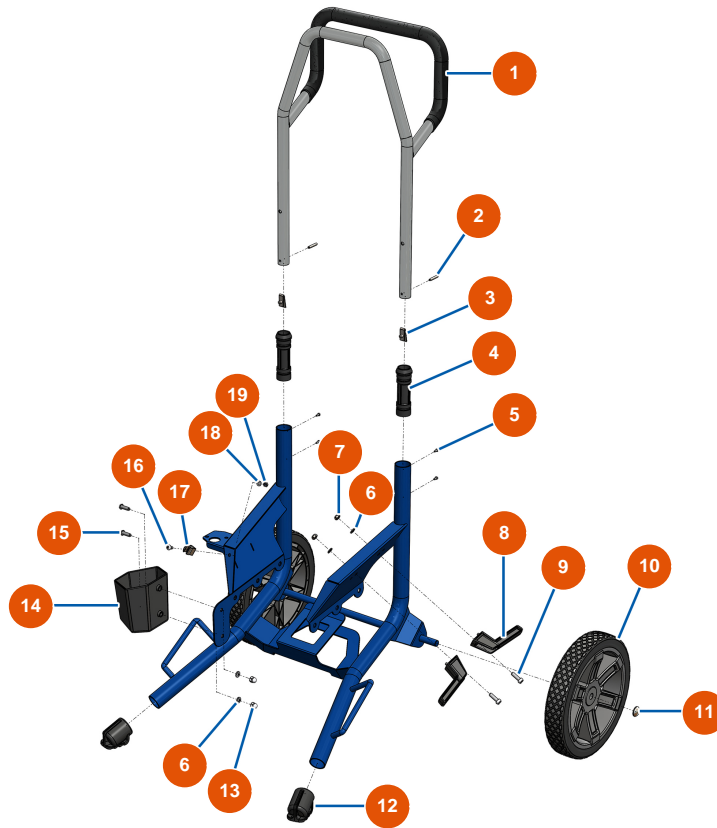

EUROSPRAY PULSE airless diaphragm pump - Chassis

Détails des pièces

Pos.	Référence	Désignation
1	EU51176	1
2	EU51175	2
3	EU51355	Arm sleeve spring button for EUROSPRAY S & XL pump
4	EU51146	EUROSPRAY S, L & PULSE arm sleeve
5	EU51153	EUROSPRAY S arm sleeve M3x4 screw
6	EU70087	ø 6 inox narrow washer
7	EU14217	M 6 nylstop inox nut
8	EU51148	EUROSPRAY S, L & PULSE power cable support
9	EU90996	6 x 20 inox cylindrical head screw
10	EU51145	EUROSPRAY S, L & PULSE wheel
11	EU51149	EUROSPRAY S, L & PULSE wheel clip
12	EU51147	EUROSPRAY S, L & PULSE foot plug
13	EU30330	M 6 Inox cap nut

Pos.	Référence	Désignation
14	EU51168	EUROSPRAY S Mini suction rod support
15	EU12110	15
16	EU15097	16
17	EU51151	EUROSPRAY S Mini, S & L tip extension fastening clip
18	EU70085	18
19	EU11880	19