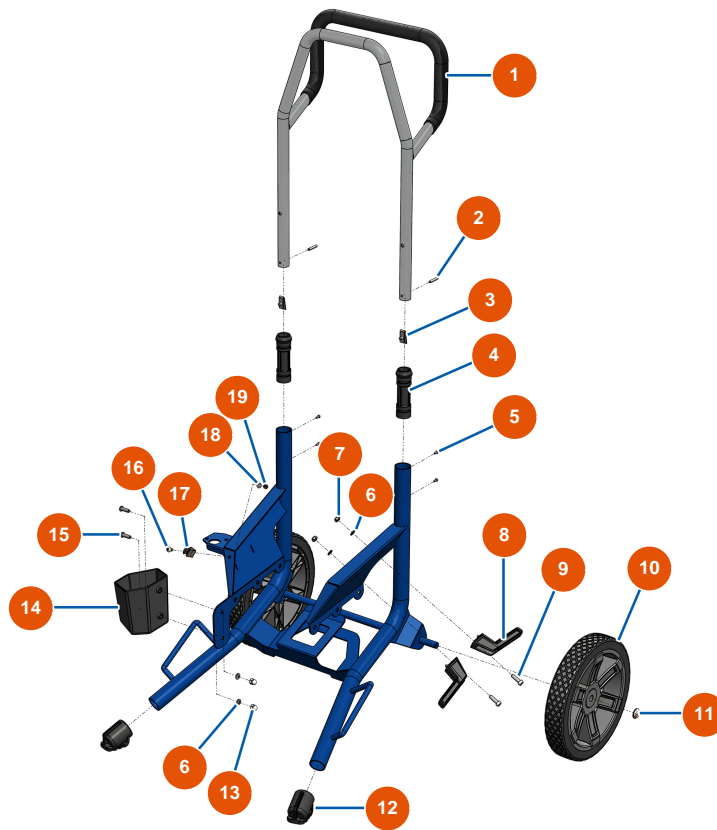

Bomba de diafragma airless EUROSPRAY PULSE - Chasis

Détails des pièces

Pos.	Référence	Désignation
1	EU51176	1
2	EU51175	2
3	EU51355	Botón muelle manguito brazo bomba EUROSPRAY S & XL
4	EU51146	Manguito de brazo EUROSPRAY S, L & PULSE
5	EU51153	Tornillo M3x4 manguito brazo EUROSPRAY S
6	EU70087	Arandela estrecha \varnothing 6 inox
7	EU14217	Tuerca M 6 nylstop inox
8	EU51148	Soporte de cable de alimentación EUROSPRAY S, L & PULSE
9	EU90996	Tornillo de cabeza cilíndrica 6 x 20 inox
10	EU51145	Rueda EUROSPRAY S, L & PULSE
11	EU51149	Clip de rueda EUROSPRAY S, L & PULSE
12	EU51147	Tapón de pie EUROSPRAY S, L & PULSE
13	EU30330	Tuerca de sombrerete M 6 Inox

Pos.	Référence	Désignation
14	EU51168	Soporte de tubo de aspiración EUROSpray S Mini
15	EU12110	15
16	EU15097	16
17	EU51151	Clip de extensión de boquilla EUROSpray S Mini, S & L
18	EU70085	18
19	EU11880	19