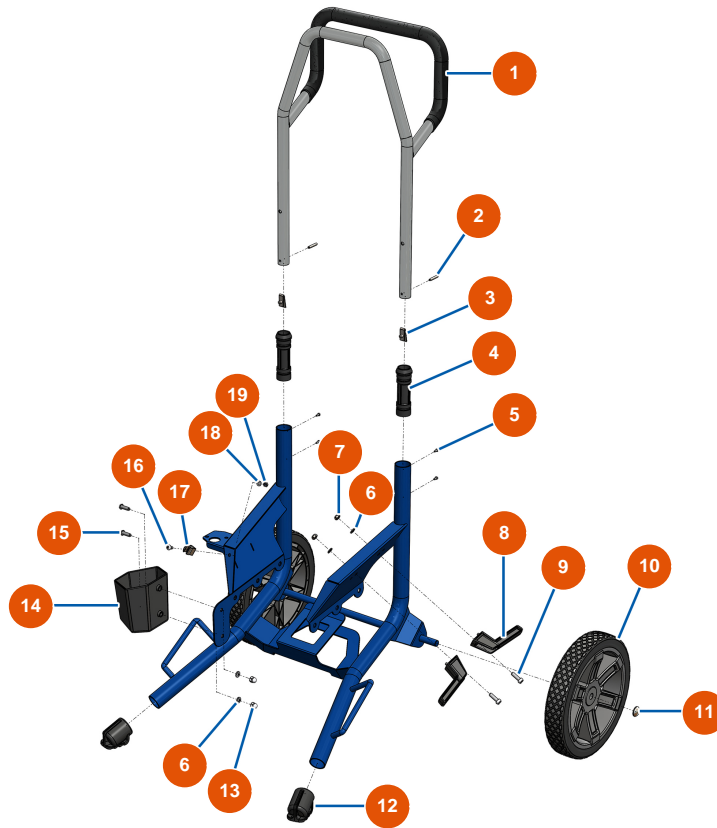

Bomba de diafragma airless EUROSPRAY PULSE - Chasis

Détails des pièces

Pos.	Référence	Désignation
1	EU51176	1
2	EU51175	2
3	EU51355	Botón muelle manguito brazo bomba EUROSPRAY S & XL
4	EU51146	Manguito de brazo EUROSPRAY S, L & PULSE
5	EU51153	Tornillo M3x4 manguito brazo EUROSPRAY S
6	EU70087	Arandela estrecha \varnothing 6 inox
7	EU14217	Tuerca M 6 nylstop inox
8	EU51148	Soporte de cable de alimentación EUROSPRAY S, L & PULSE
9	EU90996	Tornillo de cabeza cilíndrica 6 x 20 inox
10	EU51145	Rueda EUROSPRAY S, L & PULSE
11	EU51149	Clip de rueda EUROSPRAY S, L & PULSE
12	EU51147	Tapón de pie EUROSPRAY S, L & PULSE
13	EU30330	Tuerca de sombrerete M 6 Inox

Pos.	Référence	Désignation
14	EU51168	Soporte de tubo de aspiración EUROSpray S Mini
15	EU12110	15
16	EU15097	16
17	EU51151	Clip de extensión de boquilla EUROSpray S Mini, S & L
18	EU70085	18
19	EU11880	19