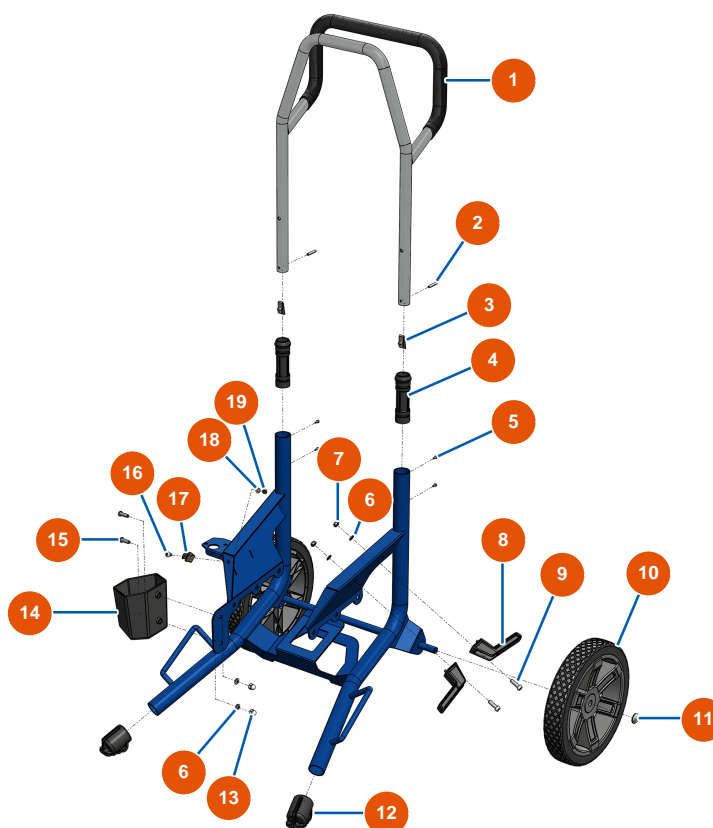

Pompe à membrane airless EUROSpray PULSE - Châssis

Détails des pièces

Pos.	Référence	Désignation
1	EU51176	1
2	EU51175	2
3	EU51355	Bouton ressort manchon bras pompe EUROSpray S & XL
4	EU51146	Manchon bras EUROSpray S, L & PULSE
5	EU51153	Vis M3x4 manchon bras EUROSpray S
6	EU70087	Rondelle étroite ø 6 inox
7	EU14217	Ecrou M 6 nylstop inox
8	EU51148	Support cordon alimentation EUROSpray S, L & PULSE
9	EU90996	Vis tête cylindrique 6 x 20 inox
10	EU51145	Roue EUROSpray S, L & PULSE
11	EU51149	Clip roue EUROSpray S, L & PULSE
12	EU51147	Bouchon pied EUROSpray S, L & PULSE
13	EU30330	Ecrou borgne M 6 Inox

Pos.	Référence	Désignation
14	EU51168	Support canne aspiration EUROSpray S Mini
15	EU12110	15
16	EU15097	16
17	EU51151	Clip fixation rallonge buse EUROSpray S Mini, S & L
18	EU70085	18
19	EU11880	19