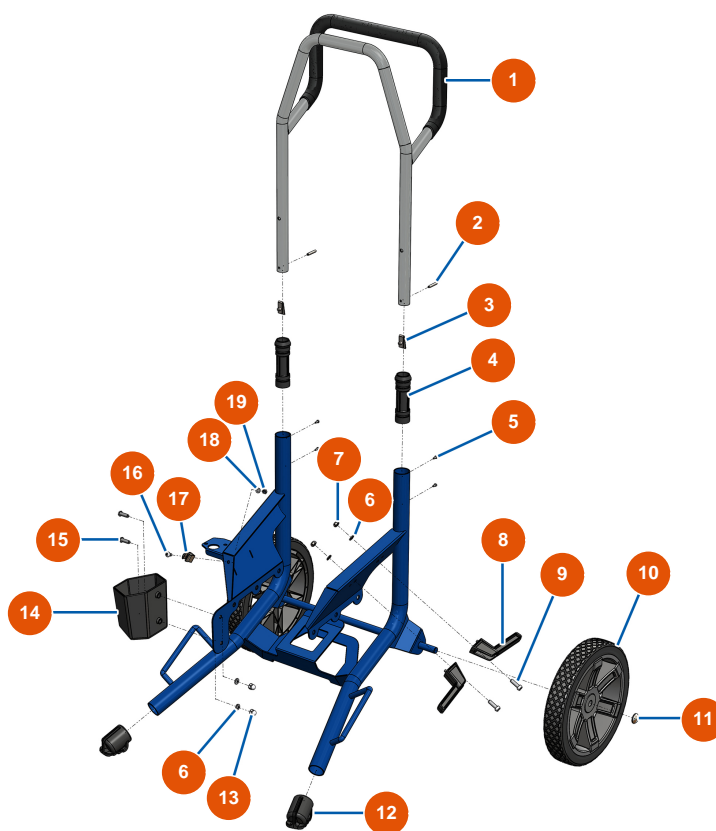

Pompe à membrane airless EUROSPRAY PULSE - Châssis

Détails des pièces

Pos.	Référence	Désignation
1	EU51176	1
2	EU51175	2
3	EU51355	Bouton ressort manchon bras pompe EUROSPRAY S & XL
4	EU51146	Manchon bras EUROSPRAY S, L & PULSE
5	EU51153	Vis M3x4 manchon bras EUROSPRAY S
6	EU70087	Rondelle étroite ø 6 inox
7	EU14217	Ecrou M 6 nylstop inox
8	EU51148	Support cordon alimentation EUROSPRAY S, L & PULSE
9	EU90996	Vis tête cylindrique 6 x 20 inox
10	EU51145	Roue EUROSPRAY S, L & PULSE
11	EU51149	Clip roue EUROSPRAY S, L & PULSE
12	EU51147	Bouchon pied EUROSPRAY S, L & PULSE
13	EU30330	Ecrou borgne M 6 Inox

Pos.	Référence	Désignation
14	EU51168	Support canne aspiration EUROSpray S Mini
15	EU12110	15
16	EU15097	16
17	EU51151	Clip fixation rallonge buse EUROSpray S Mini, S & L
18	EU70085	18
19	EU11880	19