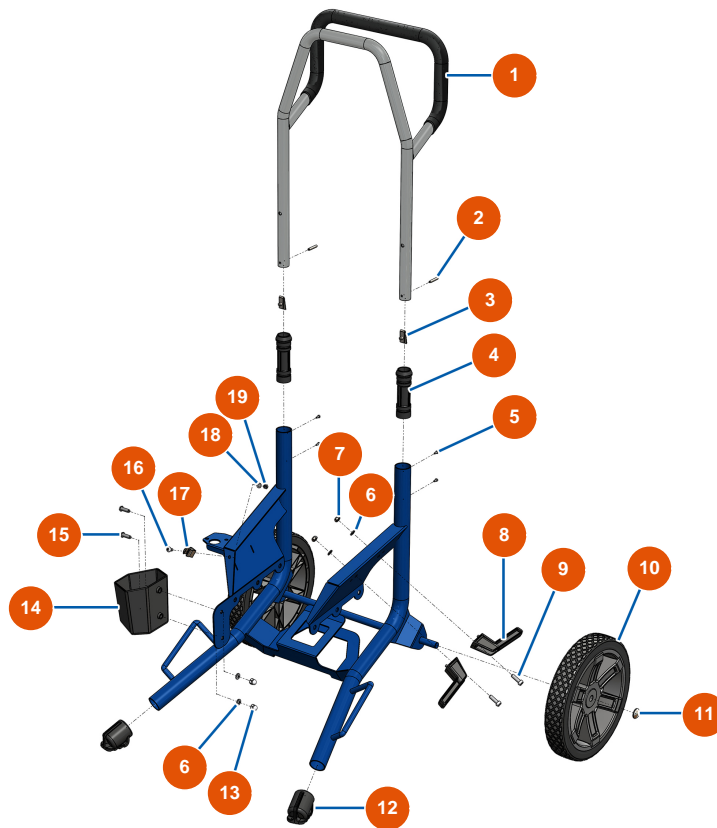

Pompa a membrana airless EUROSPRAY PULSE - Telaio

Détails des pièces

| Pos. | Référence | Désignation |
|------|-----------|---|
| 1 | EU51176 | 1 |
| 2 | EU51175 | 2 |
| 3 | EU51355 | Pulsante a molla manicotto braccio pompa EUROSPRAY S e XL |
| 4 | EU51146 | Manicotto braccio EUROSPRAY S, L & PULSE |
| 5 | EU51153 | Vite M3x4 manicotto del braccio EUROSPRAY S |
| 6 | EU70087 | Rondella stretta ø 6 inox |
| 7 | EU14217 | Dado M 6 nylstop inox |
| 8 | EU51148 | Supporto cavo di alimentazione EUROSPRAY S, L & PULSE |
| 9 | EU90996 | Vite testa cilindrica 6x20 inox |
| 10 | EU51145 | Ruota EUROSPRAY S, L & PULSE |
| 11 | EU51149 | Clip per ruota EUROSPRAY S, L & PULSE |
| 12 | EU51147 | Tappo piede EUROSPRAY S, L & PULSE |
| 13 | EU30330 | Dado a calotta M 6 Inox |

| Pos. | Référence | Désignation |
|------|-----------|--|
| 14 | EU51168 | Supporto tubo di aspirazione EUROSPRAY S Mini |
| 15 | EU12110 | 15 |
| 16 | EU15097 | 16 |
| 17 | EU51151 | Clip per prolunga ugello EUROSPRAY S Mini, S & L |
| 18 | EU70085 | 18 |
| 19 | EU11880 | 19 |