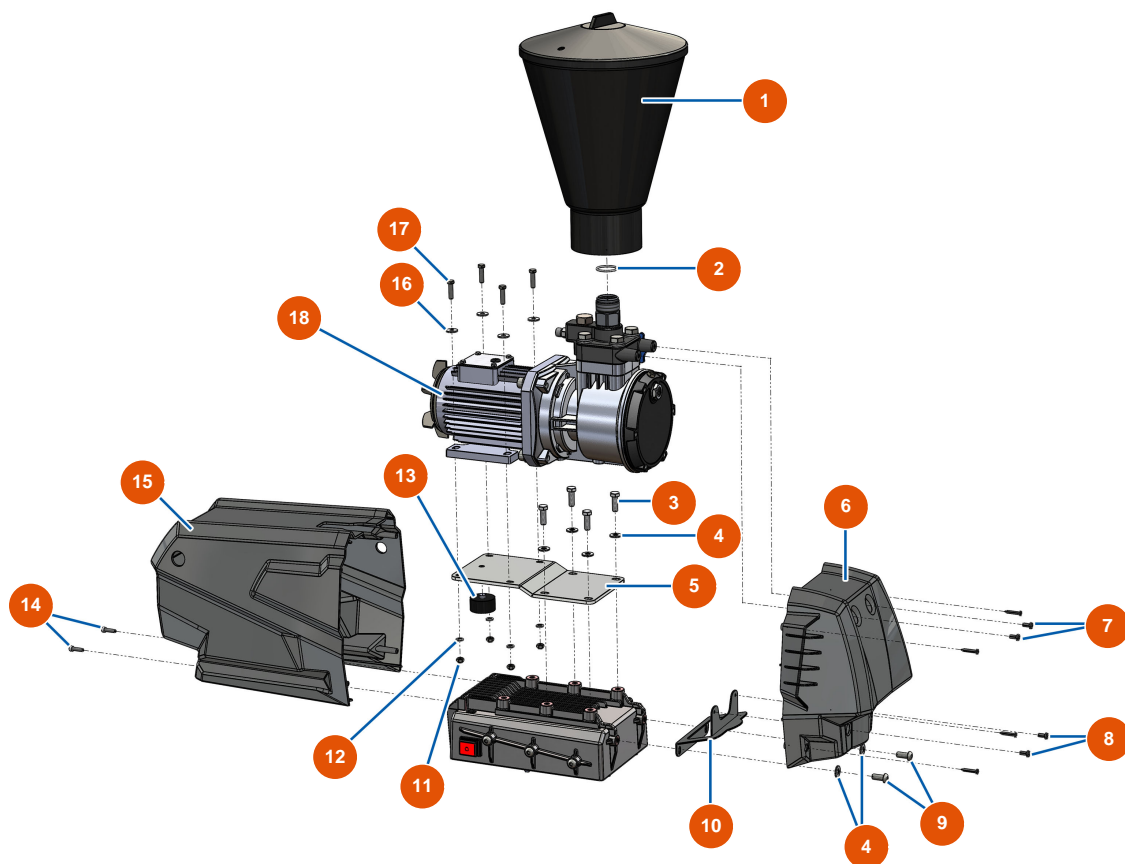

## Airless Membranpumpe EUROSpray PULSE - Pumpe

### Détails des pièces

Pos.	Référence	Désignation
1	EU51607	1
2	EU15215	2
3	EU11544	THEF-Schraube 8 x 25
4	EU80260	Mittlere Unterlegscheibe ø 8 Edelstahl
5	EUC23618	5
6	EU51305	Vordere Haube EUROSpray XL
7	EU12112	7
8	EU90161	Zylinderkopfschraube 5 x 12 - CP 60
9	EU12111	Zylindrische Linsenkopfschraube 8 x 20 Edelstahl
10	EUC23619	10
11	EU14217	Mutter M 6 Nylstop Inox
12	EU70087	Schmale Unterlegscheibe ø 6 Edelstahl
13	EU30145	13

Pos.	Référence	Désignation
14	EU12863	14
15		Regel"b" ausgeklinkt ML=1,50
16	EU30291	16
17	EU14218	17
18	EU51602	18