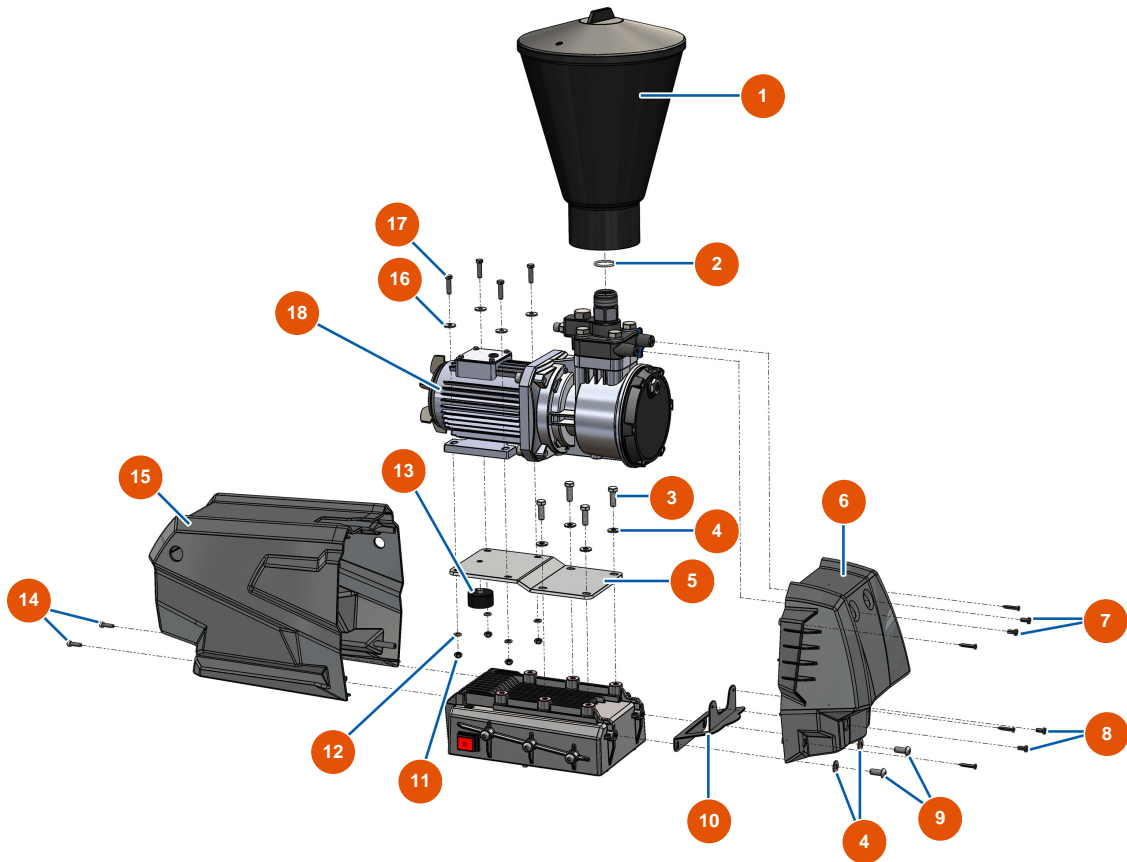

Airless Membranpumpe EUROSPRAY PULSE - Pumpe

Détails des pièces

Pos.	Référence	Désignation
1	EU51607	1
2	EU15215	2
3	EU11544	THEF-Schraube 8 x 25
4	EU80260	Mittlere Unterlegscheibe ø 8 Edelstahl
5	EUC23618	5
6	EU51305	Vordere Haube EUROSPRAY XL
7	EU12112	7
8	EU90161	Zylinderkopfschraube 5 x 12 - CP 60
9	EU12111	Zylindrische Linsenkopfschraube 8 x 20 Edelstahl
10	EUC23619	10
11	EU14217	Mutter M 6 Nylstop Inox
12	EU70087	Schmale Unterlegscheibe ø 6 Edelstahl
13	EU30145	13

Pos.	Référence	Désignation
14	EU12863	14
15		Regel"b" ausgeklinkt ML=1,50
16	EU30291	16
17	EU14218	17
18	EU51602	18