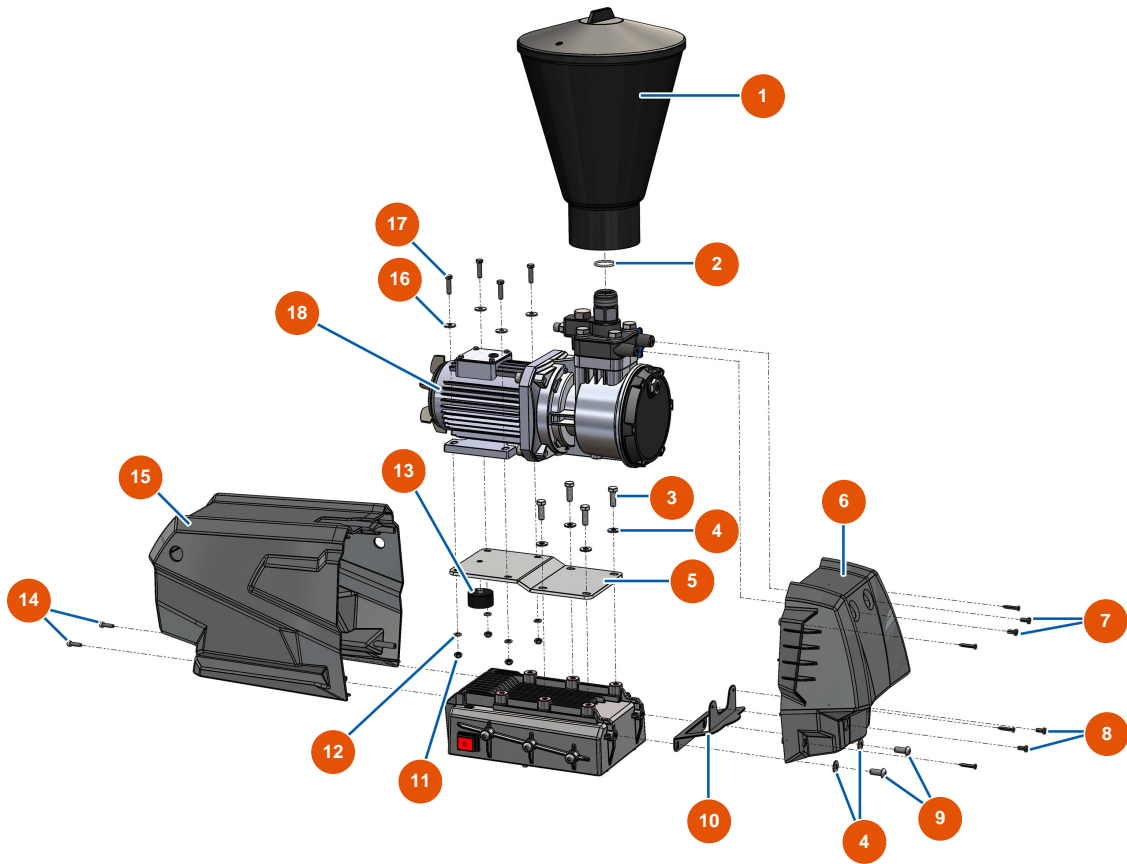

EUROSPRAY PULSE airless diaphragm pump - Pump

Détails des pièces

Pos.	Référence	Désignation
1	EU51607	1
2	EU15215	2
3	EU11544	THEF 8 x 25 screw
4	EU80260	ø 8 inox medium washer
5	EUC23618	5
6	EU51305	EUROSPRAY XL front cover
7	EU12112	7
8	EU90161	M5 x 12 cylindrical head screw - CP 60 cylindrical head screw
9	EU12111	8 x 20 inox cylindrical pan head screw
10	EUC23619	10
11	EU14217	M 6 nylstop inox nut
12	EU70087	ø 6 inox narrow washer
13	EU30145	13

Pos.	Référence	Désignation
14	EU12863	14
15		1,50 lm "b" rule
16	EU30291	16
17	EU14218	17
18	EU51602	18