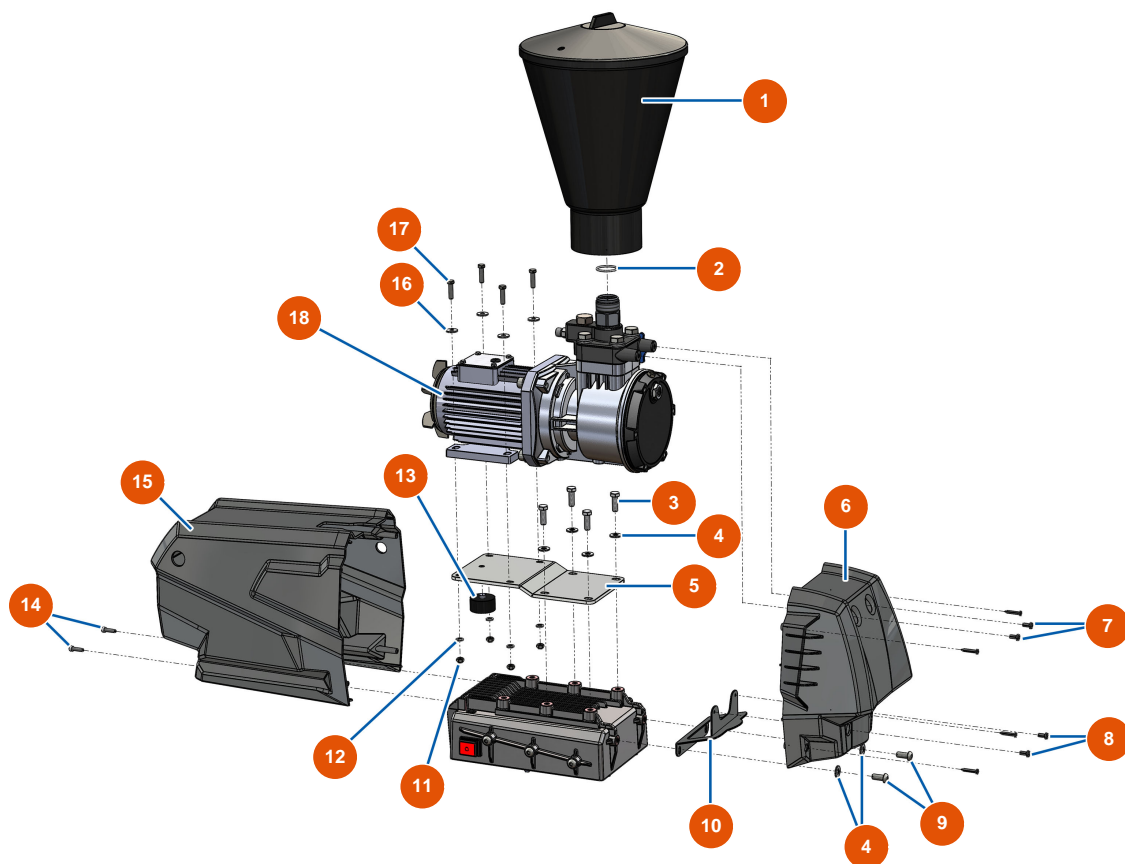

EUROSPRAY PULSE airless diaphragm pump - Pump

Détails des pièces

Pos.	Référence	Désignation
1	EU51607	1
2	EU15215	2
3	EU11544	THEF 8 x 25 screw
4	EU80260	ø 8 inox medium washer
5	EUC23618	5
6	EU51305	EUROSPRAY XL front cover
7	EU12112	7
8	EU90161	M5 x 12 cylindrical head screw - CP 60 cylindrical head screw
9	EU12111	8 x 20 inox cylindrical pan head screw
10	EUC23619	10
11	EU14217	M 6 nylstop inox nut
12	EU70087	ø 6 inox narrow washer
13	EU30145	13

Pos.	Référence	Désignation
14	EU12863	14
15		1,50 lm "b" rule
16	EU30291	16
17	EU14218	17
18	EU51602	18