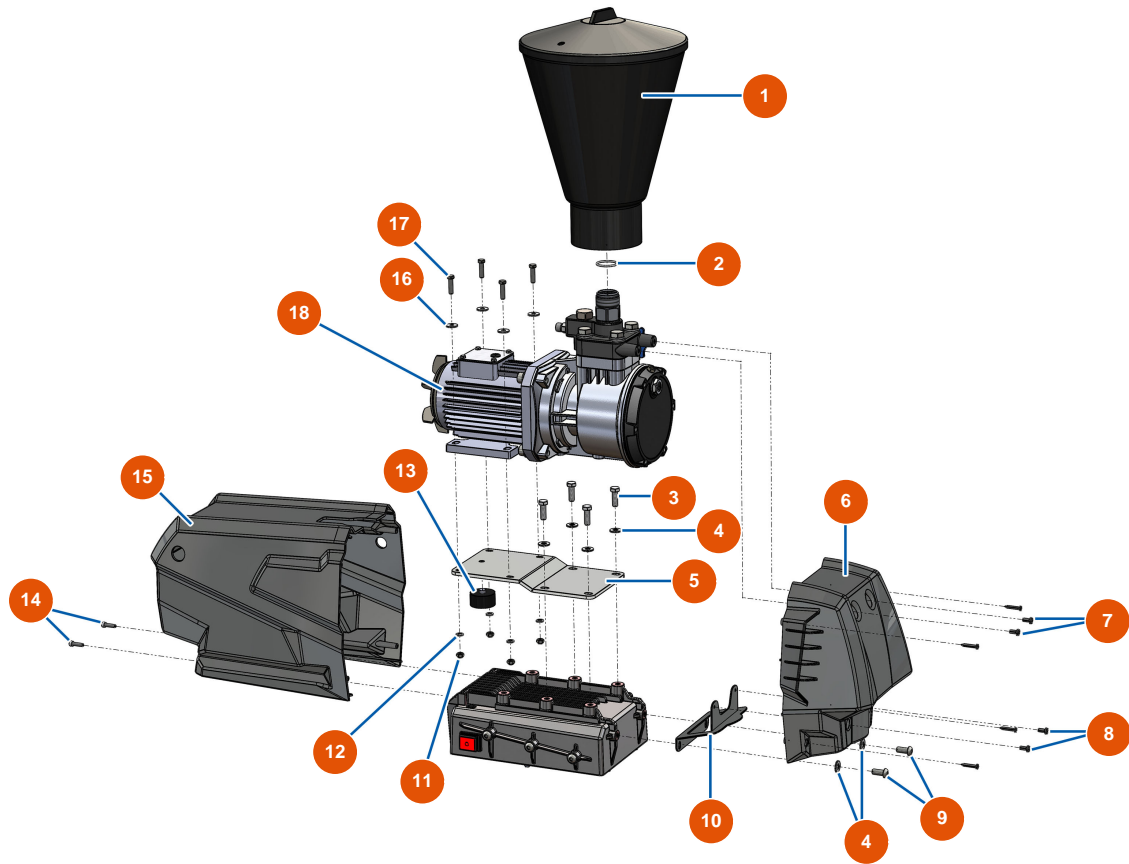

Bomba de diafragma airless EUROSPRAY PULSE - Bomba

Détails des pièces

Pos.	Référence	Désignation
1	EU51607	1
2	EU15215	2
3	EU11544	Tornillo THEF 8 x 25
4	EU80260	Arandela media \varnothing 8 inox
5	EUC23618	5
6	EU51305	Tapa delantera EUROSPRAY XL
7	EU12112	7
8	EU90161	Tornillo de cabeza cilíndrica M5 x 12 - CP 60
9	EU12111	Tornillo de cabeza cilíndrica redonda 8 x 20 inox
10	EUC23619	10
11	EU14217	Tuerca M 6 nylstop inox
12	EU70087	Arandela estrecha \varnothing 6 inox
13	EU30145	13

Pos.	Référence	Désignation
14	EU12863	14
15		Regla "b" biselada ML=1,50
16	EU30291	16
17	EU14218	17
18	EU51602	18