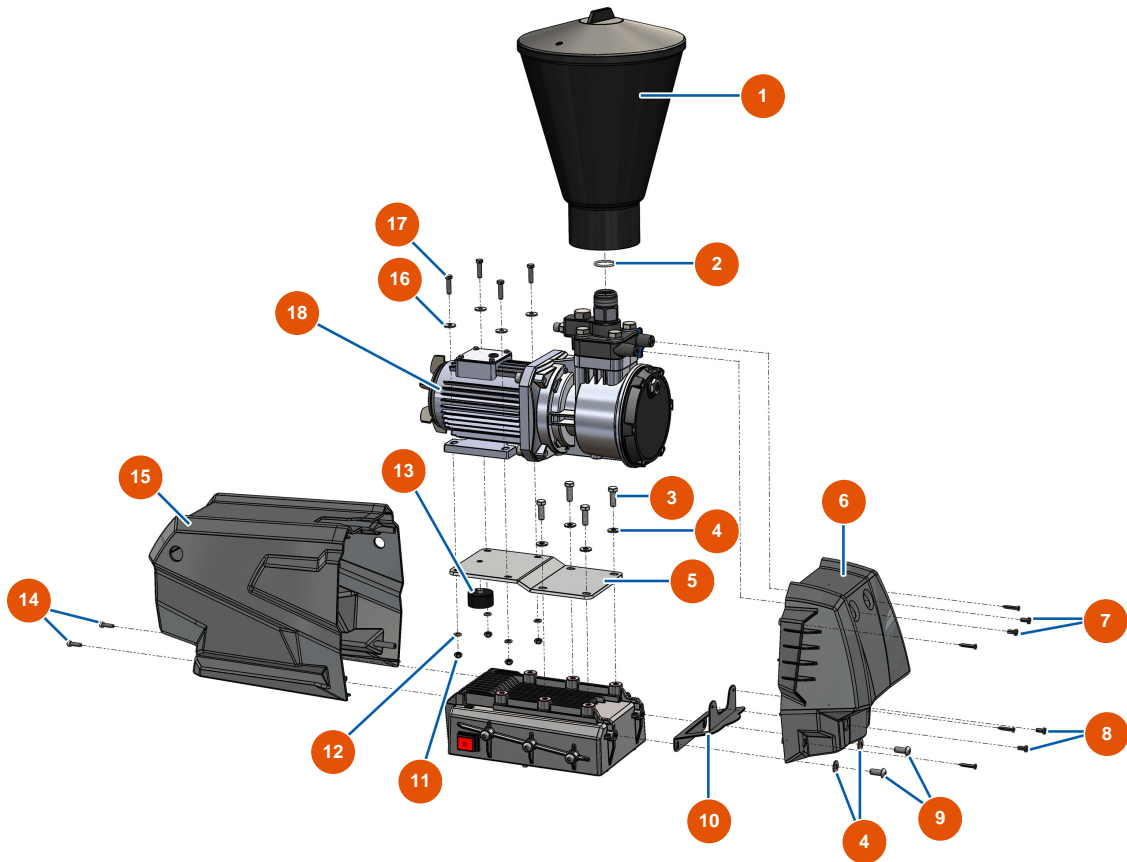

Bomba de diafragma airless EUROSPRAY PULSE - Bomba

Détails des pièces

| Pos. | Référence | Désignation |
|------|-----------|---|
| 1 | EU51607 | 1 |
| 2 | EU15215 | 2 |
| 3 | EU11544 | Tornillo THEF 8 x 25 |
| 4 | EU80260 | Arandela media \varnothing 8 inox |
| 5 | EUC23618 | 5 |
| 6 | EU51305 | Tapa delantera EUROSPRAY XL |
| 7 | EU12112 | 7 |
| 8 | EU90161 | Tornillo de cabeza cilíndrica M5 x 12 - CP 60 |
| 9 | EU12111 | Tornillo de cabeza cilíndrica redonda 8 x 20 inox |
| 10 | EUC23619 | 10 |
| 11 | EU14217 | Tuerca M 6 nylstop inox |
| 12 | EU70087 | Arandela estrecha \varnothing 6 inox |
| 13 | EU30145 | 13 |

| Pos. | Référence | Désignation |
|------|-----------|----------------------------|
| 14 | EU12863 | 14 |
| 15 | | Regla "b" biselada ML=1,50 |
| 16 | EU30291 | 16 |
| 17 | EU14218 | 17 |
| 18 | EU51602 | 18 |