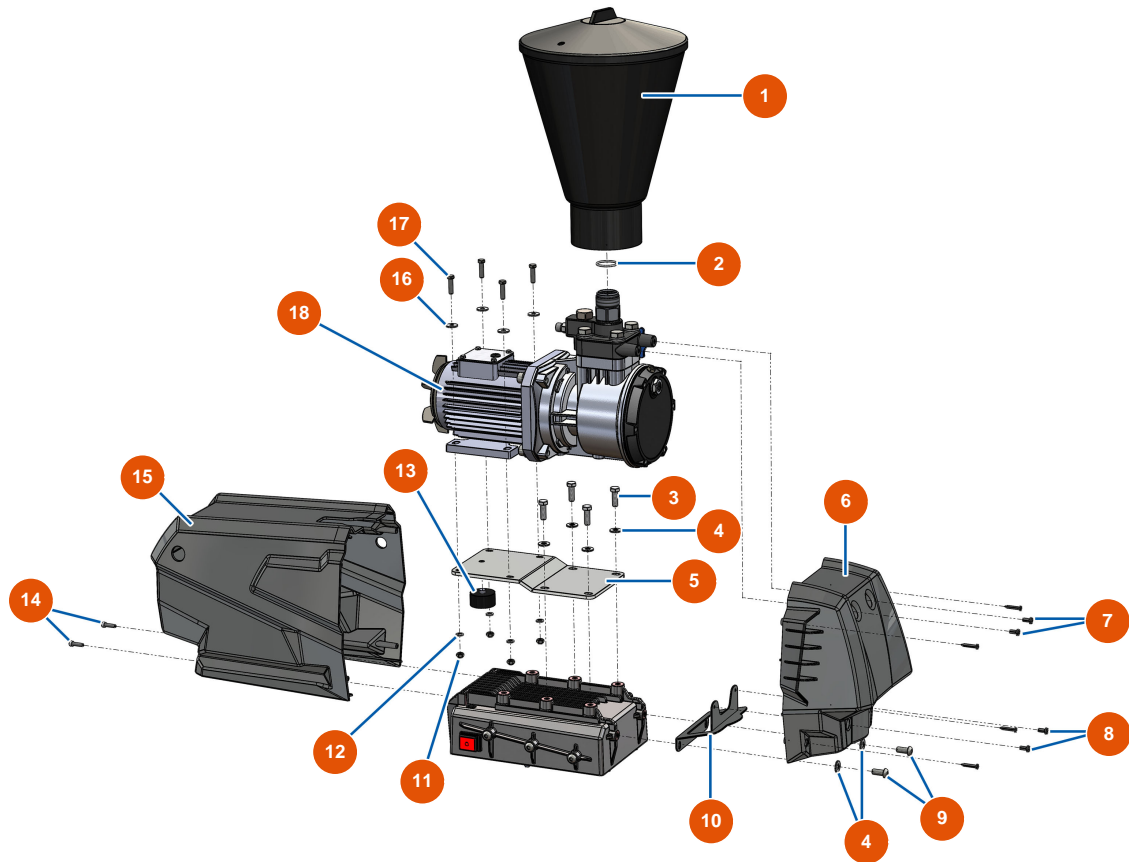

Pompe à membrane airless EUROSPRAY PULSE - Pompe

Détails des pièces

Pos.	Référence	Désignation
1	EU51607	1
2	EU15215	2
3	EU11544	Vis THEF 8 x 25
4	EU80260	Rondelle moyenne \varnothing 8 inox
5	EUC23618	5
6	EU51305	Capot avant EUROSPRAY XL
7	EU12112	7
8	EU90161	Vis tête cylindrique 5 x 12 INOX - cuve
9	EU12111	Vis tête cylindrique bombée 8 x 20 inox
10	EUC23619	10
11	EU14217	Ecrou M 6 nylstop inox
12	EU70087	Rondelle étroite \varnothing 6 inox
13	EU30145	13

Pos.	Référence	Désignation
14	EU12863	14
15		Règle "b" 1,50 ml
16	EU30291	16
17	EU14218	17
18	EU51602	18