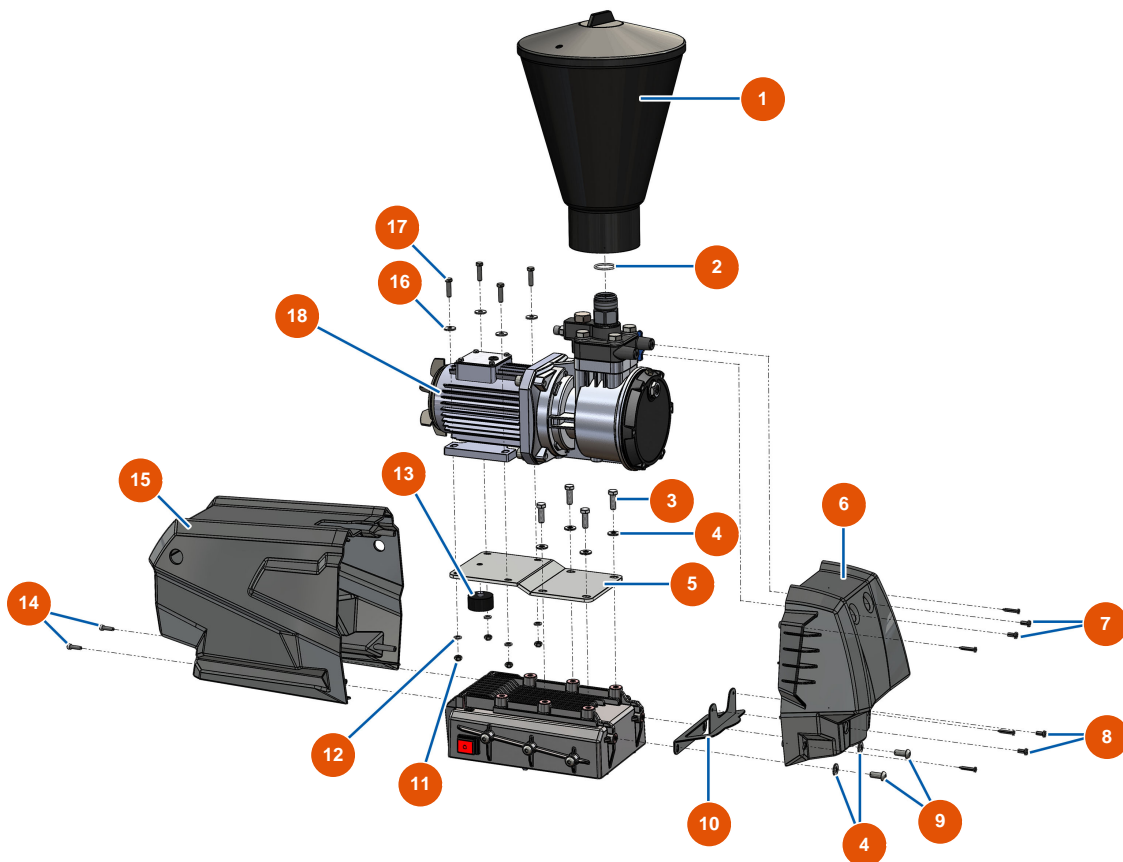

Pompe à membrane airless EUROSPRAY PULSE - Pompe

Détails des pièces

Pos.	Référence	Désignation
1	EU51607	1
2	EU15215	2
3	EU11544	Vis THEF 8 x 25
4	EU80260	Rondelle moyenne \varnothing 8 inox
5	EUC23618	5
6	EU51305	Capot avant EUROSPRAY XL
7	EU12112	7
8	EU90161	Vis tête cylindrique 5 x 12 INOX - cuve
9	EU12111	Vis tête cylindrique bombée 8 x 20 inox
10	EUC23619	10
11	EU14217	Ecrou M 6 nylstop inox
12	EU70087	Rondelle étroite \varnothing 6 inox
13	EU30145	13

Pos.	Référence	Désignation
14	EU12863	14
15		Règle "b" 1,50 ml
16	EU30291	16
17	EU14218	17
18	EU51602	18