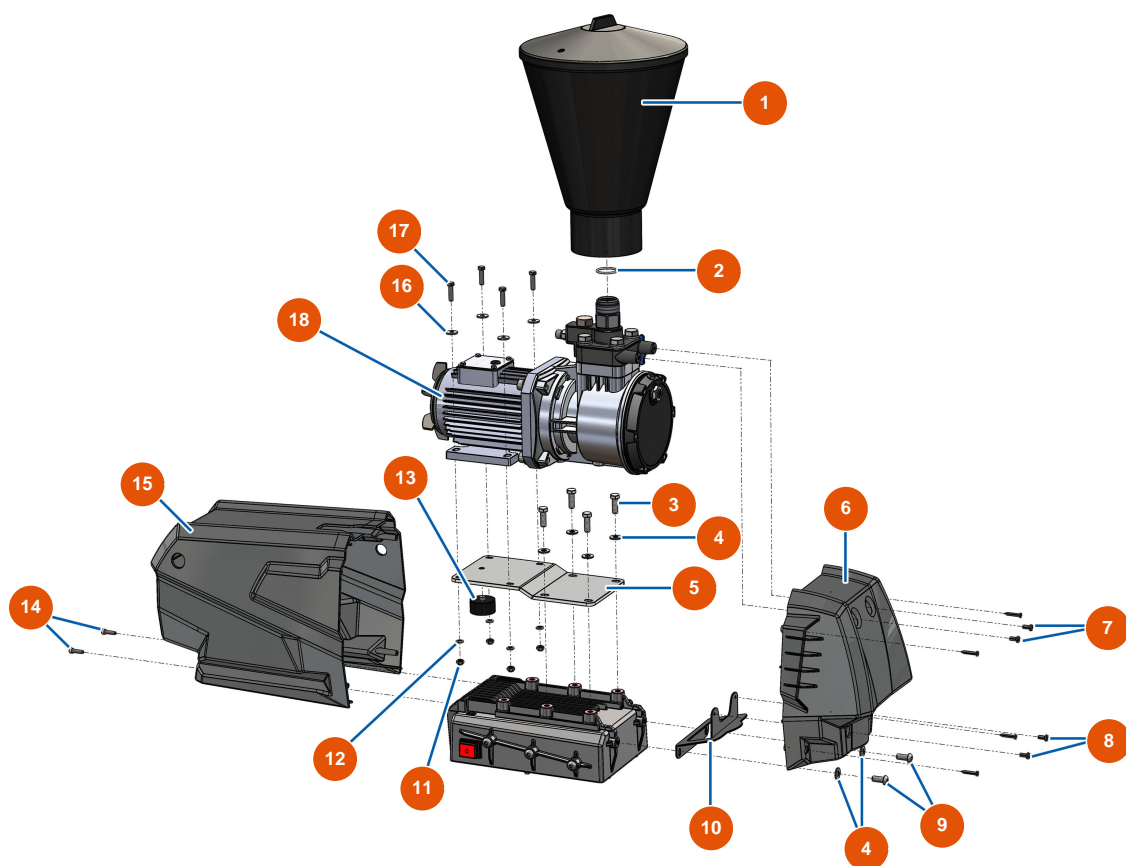

Pompa a membrana airless EUROSPRAY PULSE - Pompa

Détails des pièces

Pos.	Référence	Désignation
1	EU51607	1
2	EU15215	2
3	EU11544	Vite THEF 8 x 25
4	EU80260	Rondella media ø 8 inox
5	EUC23618	5
6	EU51305	Coperchio anteriore EUROSPRAY XL
7	EU12112	7
8	EU90161	Vite testa cilindrica M5 x 12 - CP 60
9	EU12111	Vite testa cilindrica bombata 8 x 20 inox
10	EUC23619	10
11	EU14217	Dado M 6 nylstop inox
12	EU70087	Rondella stretta ø 6 inox
13	EU30145	13

Pos.	Référence	Désignation
14	EU12863	14
15		Stadia "b" scantonata ML=1,50
16	EU30291	16
17	EU14218	17
18	EU51602	18