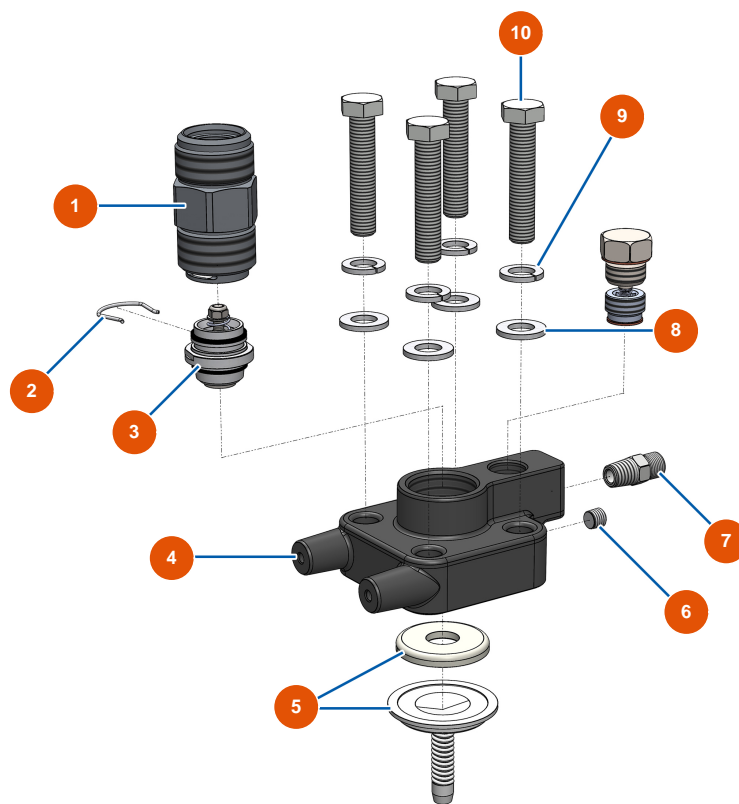

Pompe à membrane airless EUROSPRAY PULSE - Culasse

Détails des pièces

Pos.	Référence	Désignation
1	EUM10843	1
2	EU51604	2
3	EU15118	3
4	EU51601	4
5	EU51612	5
6	EU51603	6
7	EU80512	7
8	EU30281	8
9	EU12462	9
10	EU30263	10