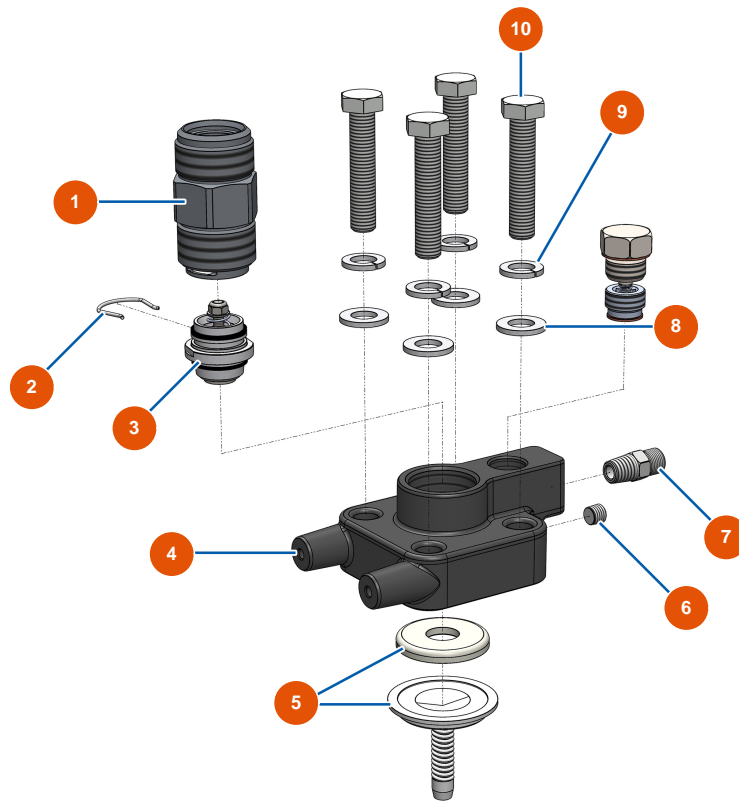

## Pompe à membrane airless EUROSPRAY PULSE - Culasse

### Détails des pièces

Pos.	Référence	Désignation
1	EUM10843	1
2	EU51604	2
3	EU15118	3
4	EU51601	4
5	EU51612	5
6	EU51603	6
7	EU80512	7
8	EU30281	8
9	EU12462	9
10	EU30263	10