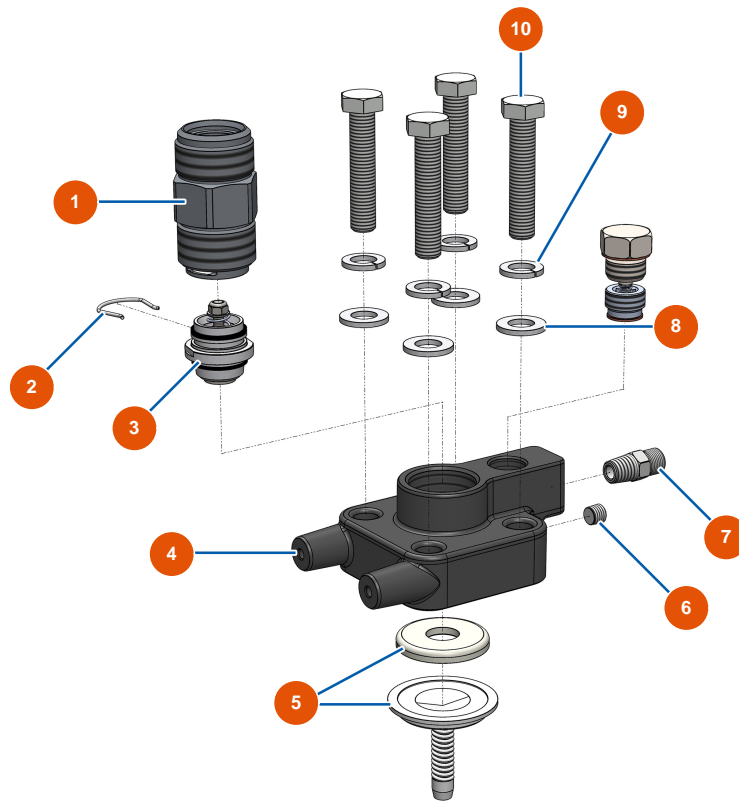

Pompa a membrana airless EUROSPRAY PULSE - Testa cilindro

Détails des pièces

Pos.	Référence	Désignation
1	EUM10843	1
2	EU51604	2
3	EU15118	3
4	EU51601	4
5	EU51612	5
6	EU51603	6
7	EU80512	7
8	EU30281	8
9	EU12462	9
10	EU30263	10