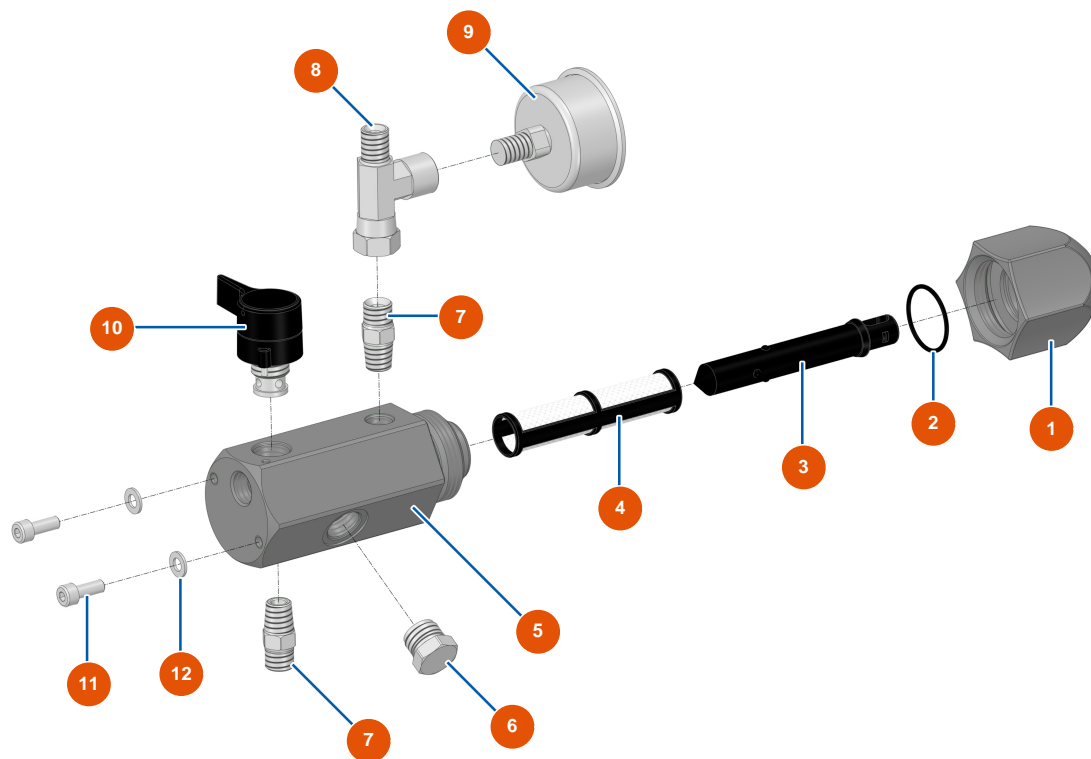

## Airless Membranpumpe EUROSPRAY PULSE - Farbfilter

### Détails des pièces

Pos.	Référence	Désignation
1	EU51130	Filterstopfen Pumpe EUROSPRAY S Mini, S, L & PULSE
2	EU51131	O-Ring Filter Pumpe EUROSPRAY S Mini, S, L & PULSE
3	EU51132	Filterhalter Pumpe EUROSPRAY S Mini, S, L & PULSE
4	EU51133	Pumpenfilter 60 Maschen EUROSPRAY S Mini, S, L & PULSE
5	EU51134	Filtergehäuse Pumpe EUROSPRAY S Mini, S, L & PULSE
6	EU51606	6
7	EU51123	Nippel HP 1/4" M Pumpe EUROSPRAY S Mini, S, L & PULSE
8	EU51611	8
9	EU51618	9
10	EU51136	Ablassventil komplett Pumpe EUROSPRAY S Mini, S, L & PULSE
11	EU90157	11
12	EU70087	Schmale Unterlegscheibe ø 6 Edelstahl