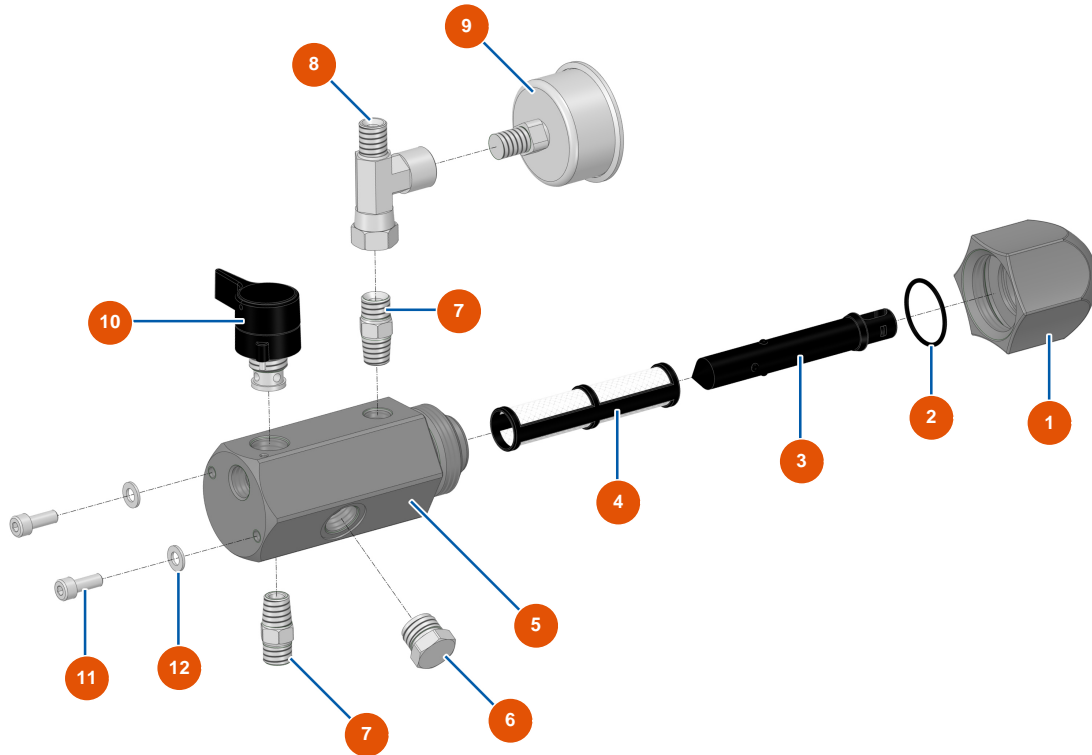

## Airless Membranpumpe EUROSPRAY PULSE - Farbfilter

### Détails des pièces

Pos.	Référence	Désignation
1	EU51130	Filterstopfen Pumpe EUROSPRAY S Mini, S, L & PULSE
2	EU51131	O-Ring Filter Pumpe EUROSPRAY S Mini, S, L & PULSE
3	EU51132	Filterhalter Pumpe EUROSPRAY S Mini, S, L & PULSE
4	EU51133	Pumpenfilter 60 Maschen EUROSPRAY S Mini, S, L & PULSE
5	EU51134	Filtergehäuse Pumpe EUROSPRAY S Mini, S, L & PULSE
6	EU51606	6
7	EU51123	Nippel HP 1/4" M Pumpe EUROSPRAY S Mini, S, L & PULSE
8	EU51611	8
9	EU51618	9
10	EU51136	Ablassventil komplett Pumpe EUROSPRAY S Mini, S, L & PULSE
11	EU90157	11
12	EU70087	Schmale Unterlegscheibe ø 6 Edelstahl