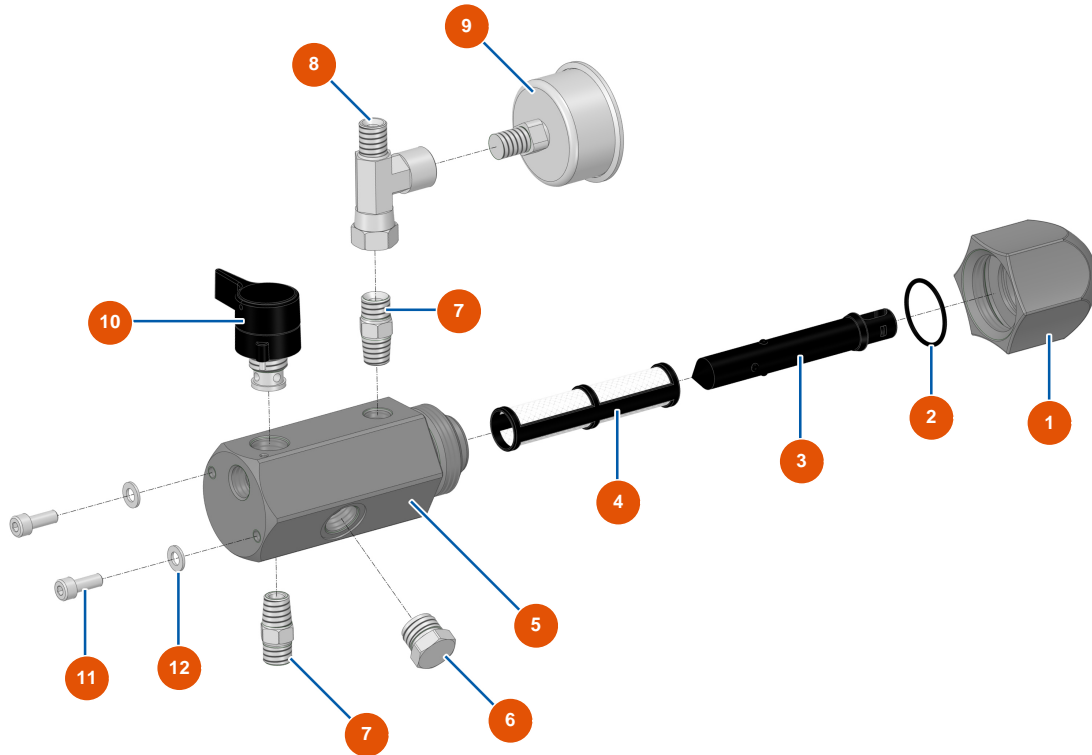

EUROSPRAY PULSE airless diaphragm pump - Paint filter

Détails des pièces

Pos.	Référence	Désignation
1	EU51130	EUROSPRAY S Mini, S, L & PULSE pump filter plug
2	EU51131	EUROSPRAY S Mini, S, L & PULSE pump filter O-ring
3	EU51132	EUROSPRAY S Mini, S, L & PULSE pump filter support
4	EU51133	EUROSPRAY S Mini, S, L & PULSE 60 mesh pump filter
5	EU51134	EUROSPRAY S Mini, S, L & PULSE pump filter body
6	EU51606	6
7	EU51123	EUROSPRAY S Mini, S, L & PULSE pump HP 1/4" M nipple
8	EU51611	8
9	EU51618	9
10	EU51136	EUROSPRAY S Mini, S, L & PULSE pump complete drain valve
11	EU90157	11
12	EU70087	∅ 6 inox narrow washer