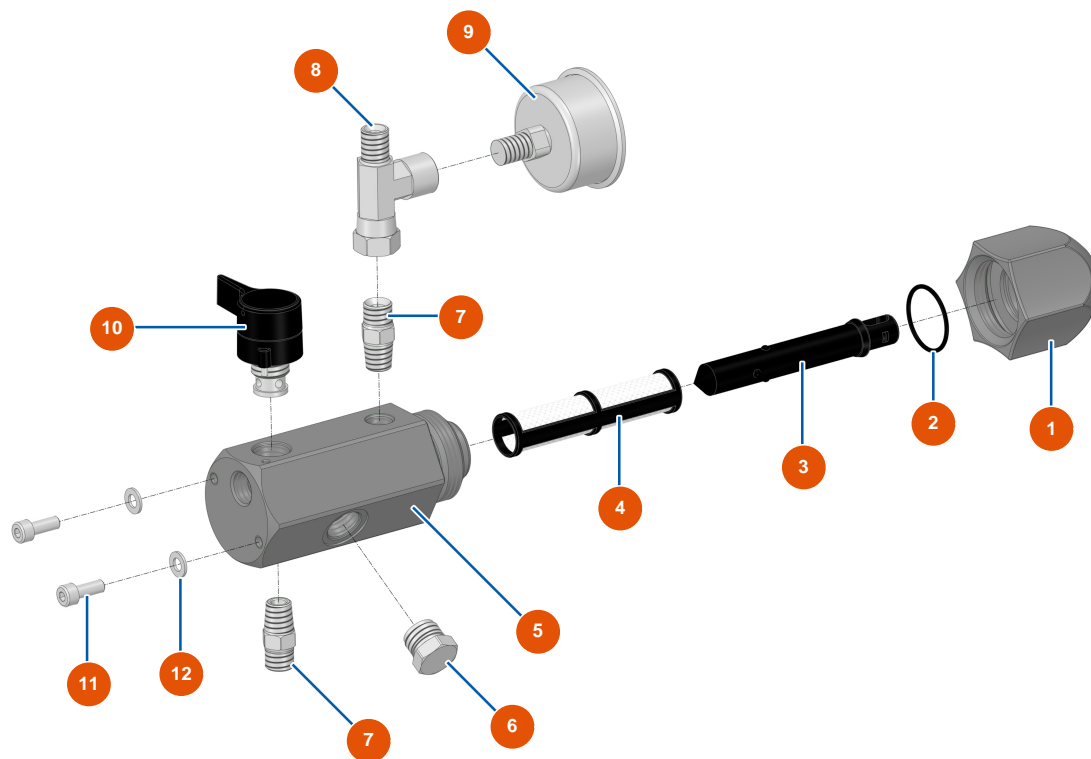

EUROSPRAY PULSE airless diaphragm pump - Paint filter

Détails des pièces

Pos.	Référence	Désignation
1	EU51130	EUROSPRAY S Mini, S, L & PULSE pump filter plug
2	EU51131	EUROSPRAY S Mini, S, L & PULSE pump filter O-ring
3	EU51132	EUROSPRAY S Mini, S, L & PULSE pump filter support
4	EU51133	EUROSPRAY S Mini, S, L & PULSE 60 mesh pump filter
5	EU51134	EUROSPRAY S Mini, S, L & PULSE pump filter body
6	EU51606	6
7	EU51123	EUROSPRAY S Mini, S, L & PULSE pump HP 1/4" M nipple
8	EU51611	8
9	EU51618	9
10	EU51136	EUROSPRAY S Mini, S, L & PULSE pump complete drain valve
11	EU90157	11
12	EU70087	∅ 6 inox narrow washer