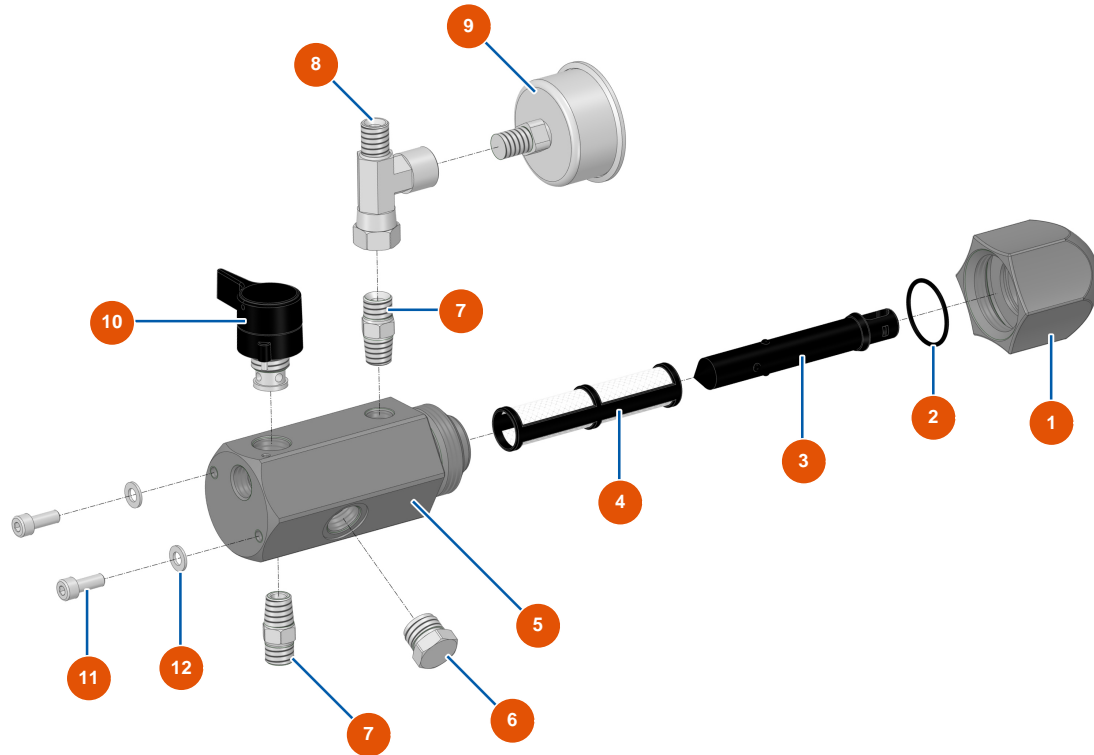

## Bomba de diafragma airless EUROSPRAY PULSE - Filtro de pintura

### Détails des pièces

Pos.	Référence	Désignation
1	EU51130	Tapón de filtro de bomba EUROSPRAY S Mini, S, L & PULSE
2	EU51131	Junta tórica filtro bomba EUROSPRAY S Mini, S, L & PULSE
3	EU51132	Soporte de filtro de bomba EUROSPRAY S Mini, S, L & PULSE
4	EU51133	Filtro de bomba 60 mallas EUROSPRAY S Mini, S, L & PULSE
5	EU51134	Cuerpo filtro bomba EUROSPRAY S Mini, S, L & PULSE
6	EU51606	6
7	EU51123	Racor de alta presión 1/4" M bomba EUROSPRAY S Mini, S, L & PULSE
8	EU51611	8
9	EU51618	9
10	EU51136	Válvula de purga completa bomba EUROSPRAY S Mini, S, L & PULSE
11	EU90157	11
12	EU70087	Arandela estrecha $\varnothing$ 6 inox