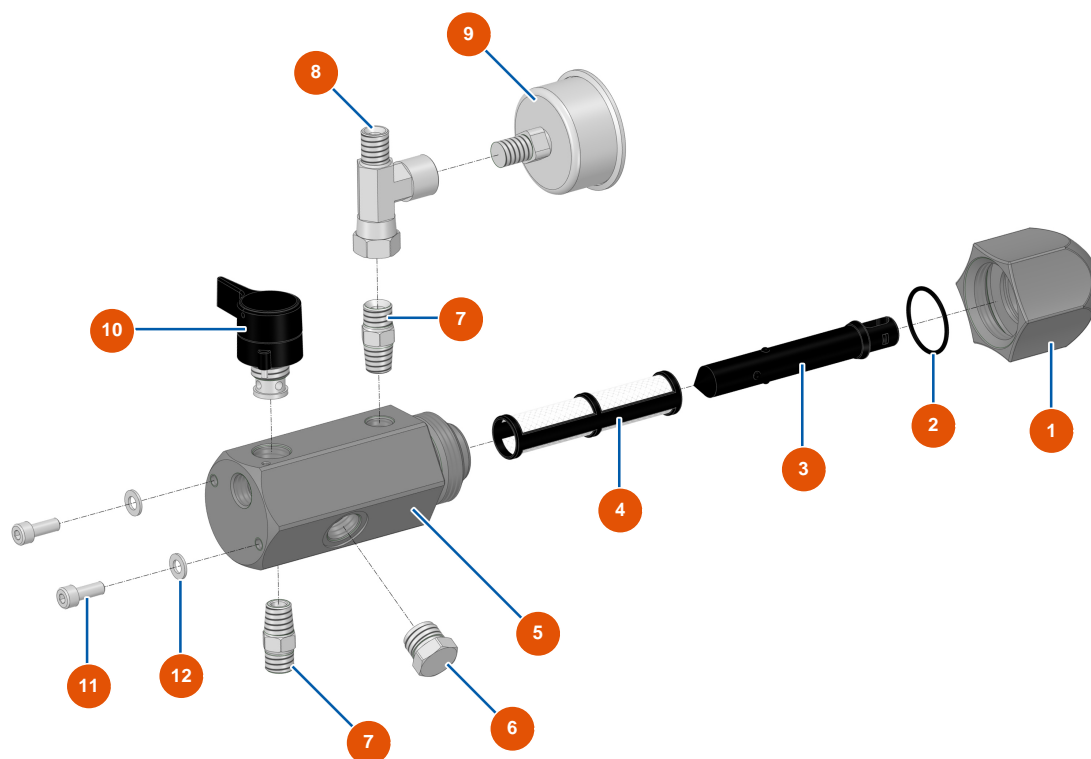

Pompe à membrane airless EUROSPRAY PULSE - Filtre peinture

Détails des pièces

Pos.	Référence	Désignation
1	EU51130	Bouchon filtre pompe EUROSPRAY S Mini, S, L & PULSE
2	EU51131	Joint torique filtre pompe EUROSPRAY S Mini, S, L & PULSE
3	EU51132	Support filtre pompe EUROSPRAY S Mini, S, L & PULSE
4	EU51133	Filtre pompe 60 mailles EUROSPRAY S Mini, S, L & PULSE
5	EU51134	Corps filtre pompe EUROSPRAY S Mini, S, L & PULSE
6	EU51606	6
7	EU51123	Mamelon HP 1/4" M pompe EUROSPRAY S Mini, S, L & PULSE
8	EU51611	8
9	EU51618	9
10	EU51136	Vanne purge complète pompe EUROSPRAY S Mini, S, L & PULSE
11	EU90157	11
12	EU70087	Rondelle étroite ø 6 inox