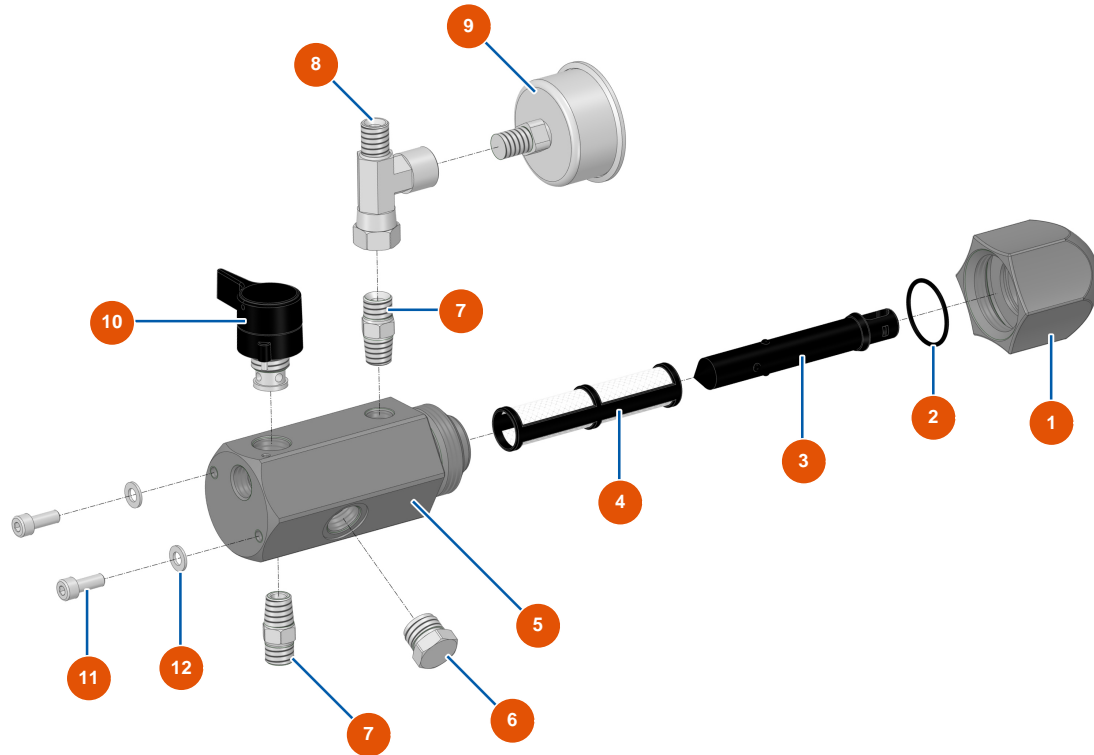

Pompe à membrane airless EUROSPRAY PULSE - Filtre peinture

Détails des pièces

Pos.	Référence	Désignation
1	EU51130	Bouchon filtre pompe EUROSPRAY S Mini, S, L & PULSE
2	EU51131	Joint torique filtre pompe EUROSPRAY S Mini, S, L & PULSE
3	EU51132	Support filtre pompe EUROSPRAY S Mini, S, L & PULSE
4	EU51133	Filtre pompe 60 mailles EUROSPRAY S Mini, S, L & PULSE
5	EU51134	Corps filtre pompe EUROSPRAY S Mini, S, L & PULSE
6	EU51606	6
7	EU51123	Mamelon HP 1/4" M pompe EUROSPRAY S Mini, S, L & PULSE
8	EU51611	8
9	EU51618	9
10	EU51136	Vanne purge complète pompe EUROSPRAY S Mini, S, L & PULSE
11	EU90157	11
12	EU70087	Rondelle étroite ø 6 inox