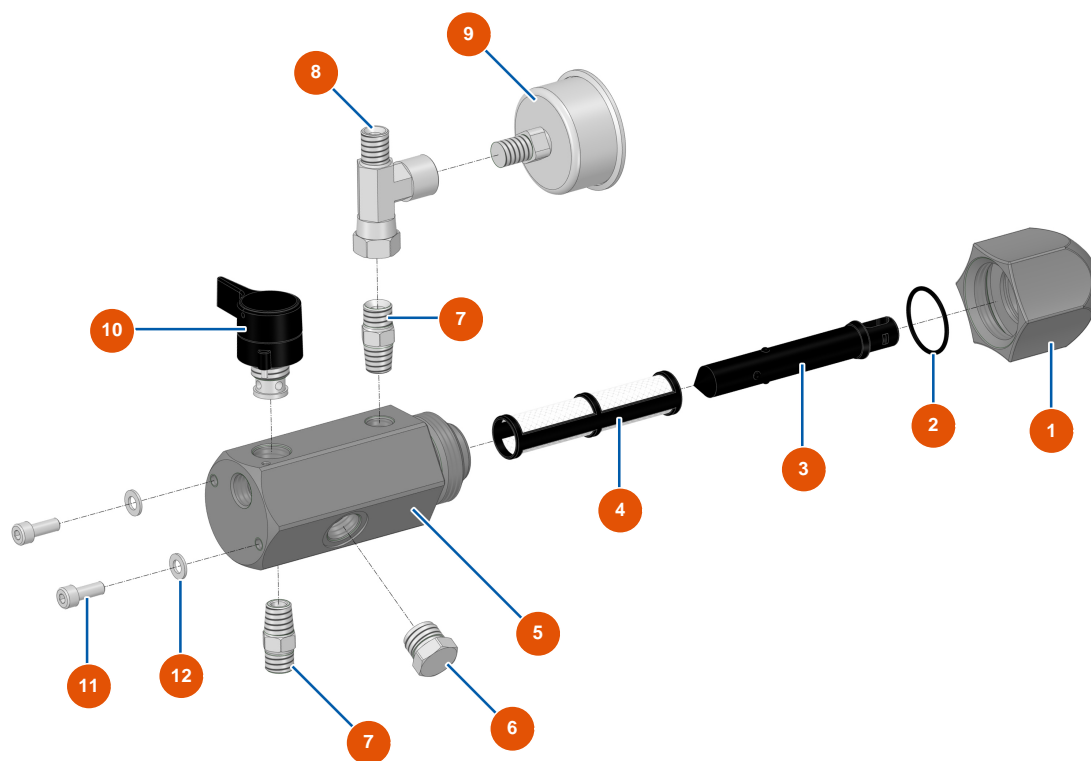

Pompa a membrana airless EUROSPRAY PULSE - Filtro vernice

Détails des pièces

Pos.	Référence	Désignation
1	EU51130	Tappo filtro pompa EUROSPRAY S Mini, S, L & PULSE
2	EU51131	Guarnizione O-ring filtro pompa EUROSPRAY S Mini, S, L & PULSE
3	EU51132	Supporto filtro pompa EUROSPRAY S Mini, S, L & PULSE
4	EU51133	Filtro pompa 60 maglie EUROSPRAY S Mini, S, L & PULSE
5	EU51134	Corpo filtro pompa EUROSPRAY S Mini, S, L & PULSE
6	EU51606	6
7	EU51123	Nipplo alta pressione 1/4" M pompa EUROSPRAY S Mini, S, L & PULSE
8	EU51611	8
9	EU51618	9
10	EU51136	Valvola di scarico completa pompa EUROSPRAY S Mini, S, L & PULSE
11	EU90157	11
12	EU70087	Rondella stretta ø 6 inox