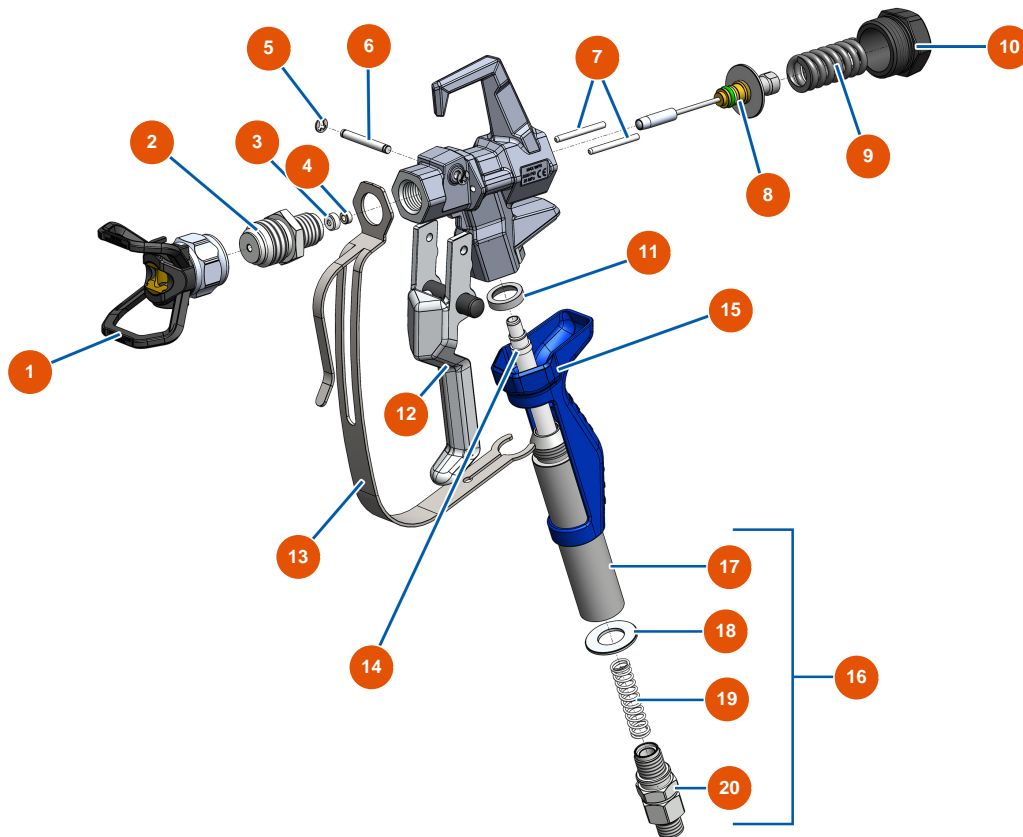

Airless Membranpumpe EUROSPRAY PULSE - Pistole

Détails des pièces

Pos.	Référence	Désignation
1	EU51001	EUBST, EUBBP & EUBFF 7/8? Düsenhalter
2	EU51036	Diffusor 7/8" G Pistole PAINTSPRAY
3	EU51047	Dichtung Sitz der Nadel Pistole PAINTSPRAY, COATSPRAY
4	EU51046	Sitz für Nadeln der Pistole PAINTSPRAY, COATSPRAY
5	EU51043	Sicherungsring Abzugsachse Pistole PAINTSPRAY, COATSPRAY
6	EU51042	Abzugsachse Pistole PAINTSPRAY
7	EU51040	Einzugsstift Pistole PAINTSPRAY
8	EU51033	Reparatursatz für Nadeln der Pistole PAINTSPRAY
9	EU51034	Rückstellfeder für Nadeln der Pistole PAINTSPRAY, COATSPRAY
10	EU51038	Verschluss für Nadelarretierung Pistole PAINTSPRAY, COATSPRAY
11	EU51031	Lagerdichtung für die Filtertür der Pistole PAINTSPRAY
12	EU51039	Gsachse komplett Pistole PAINTSPRAY
13	EU51032	Abzugschutz Pistole PAINTSPRAY

Pos.	Référence	Désignation
14	EU51003	Pistoolfilter 50 Maschen
15	EU51037	Kunststoffgriff Pistole PAINTSPRAY
16	EU51048	Komplett Drehanschluss für PAINTSPRAY Pistole
17	EU51035	Filterhalter Pistole PAINTSPRAY
18	EU51045	Dichtung Drehanschluss Pistole PAINTSPRAY, COATSPRAY
19	EU51041	Feder zum Halten des Pistolenfilters PAINTSPRAY
20	EU51044	Drehanschluss 1/4" MBSP Pistole PAINTSPRAY