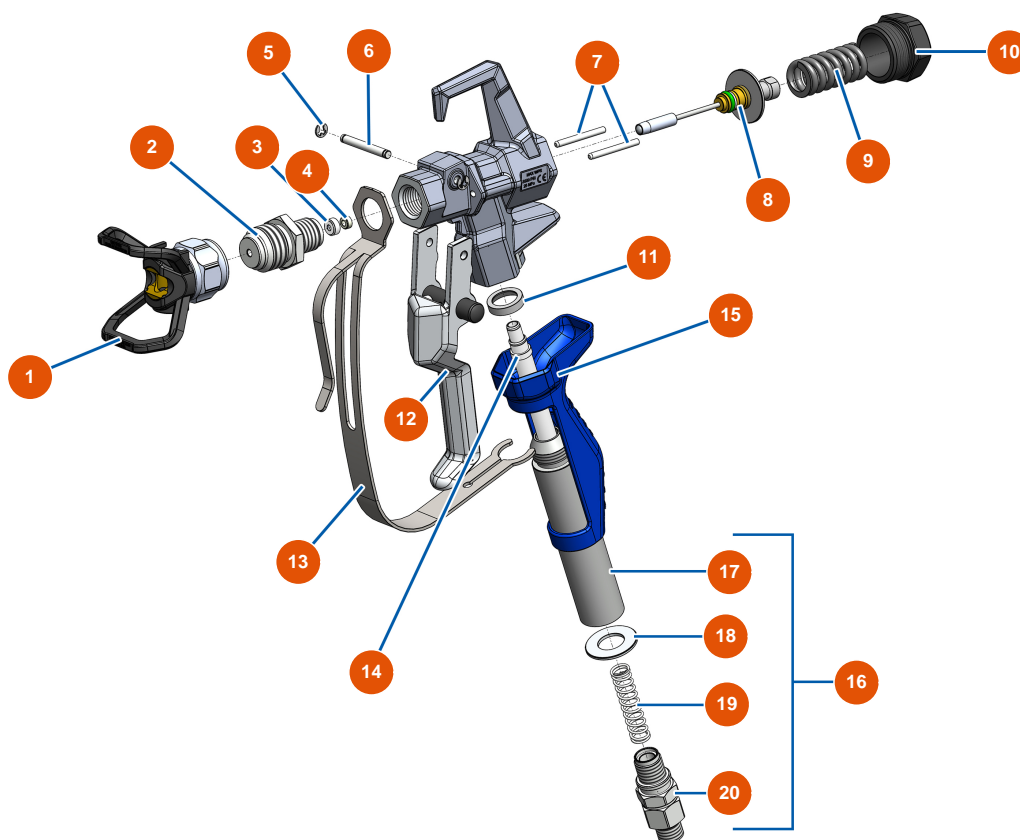

Airless Membranpumpe EUROSPRAY PULSE - Pistole

Détails des pièces

Pos.	Référence	Désignation
1	EU51001	EUBST, EUBBP & EUBFF 7/8? Düsenhalter
2	EU51036	Diffusor 7/8" G Pistole PAINTSPRAY
3	EU51047	Dichtung Sitz der Nadel Pistole PAINTSPRAY, COATSPRAY
4	EU51046	Sitz für Nadeln der Pistole PAINTSPRAY, COATSPRAY
5	EU51043	Sicherungsring Abzugsachse Pistole PAINTSPRAY, COATSPRAY
6	EU51042	Abzugsachse Pistole PAINTSPRAY
7	EU51040	Einzugsstift Pistole PAINTSPRAY
8	EU51033	Reparatursatz für Nadeln der Pistole PAINTSPRAY
9	EU51034	Rückstellfeder für Nadeln der Pistole PAINTSPRAY, COATSPRAY
10	EU51038	Verschluss für Nadelarretierung Pistole PAINTSPRAY, COATSPRAY
11	EU51031	Lagerdichtung für die Filtertür der Pistole PAINTSPRAY
12	EU51039	Gsachse komplett Pistole PAINTSPRAY
13	EU51032	Abzugschutz Pistole PAINTSPRAY

Pos.	Référence	Désignation
14	EU51003	Pistoolfilter 50 Maschen
15	EU51037	Kunststoffgriff Pistole PAINTSPRAY
16	EU51048	Komplett Drehanschluss für PAINTSPRAY Pistole
17	EU51035	Filterhalter Pistole PAINTSPRAY
18	EU51045	Dichtung Drehanschluss Pistole PAINTSPRAY, COATSPRAY
19	EU51041	Feder zum Halten des Pistolenfilters PAINTSPRAY
20	EU51044	Drehanschluss 1/4" MBSP Pistole PAINTSPRAY