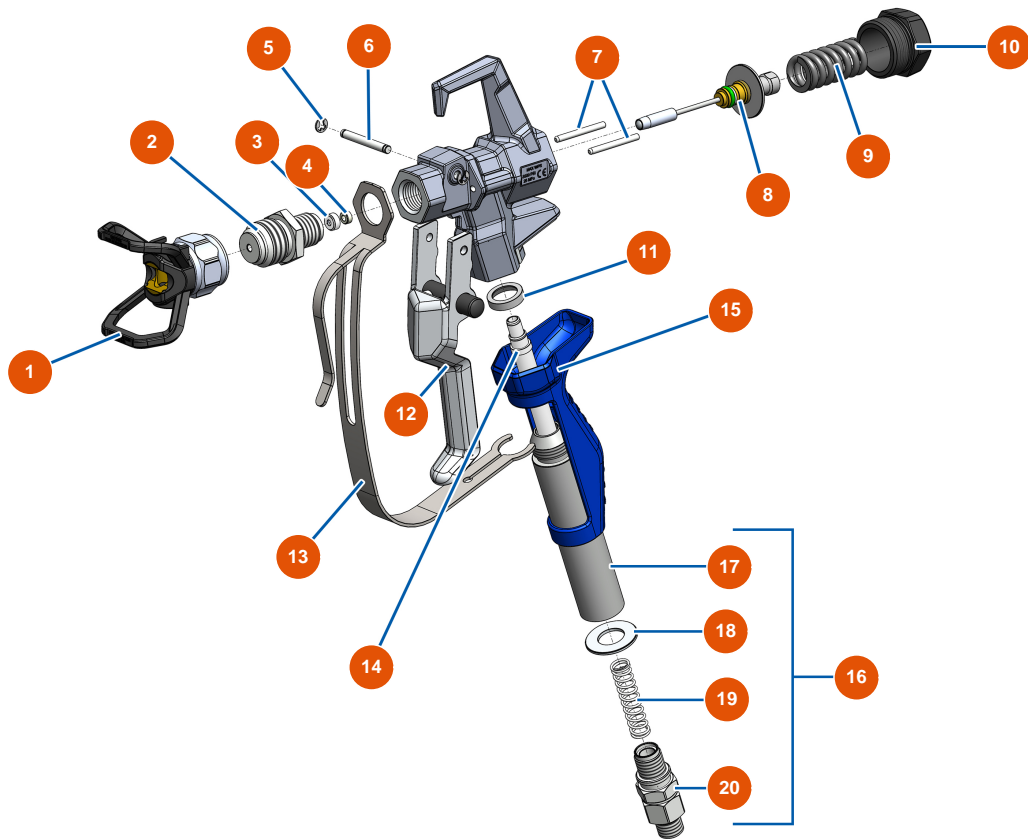

Bomba de diafragma airless EUROSPRAY PULSE - Pistola

Détails des pièces

Pos.	Référence	Désignation
1	EU51001	Soporte de boquilla EUBST, EUBBP & EUBFF 7/8"
2	EU51036	Difusor 7/8" G pistola PAINTSPRAY
3	EU51047	Junta asiento aguja pistola PAINTSPRAY, COATSPRAY
4	EU51046	Asiento aguja pistola PAINTSPRAY, COATSPRAY
5	EU51043	Anillo seeger eje gatillo pistola PAINTSPRAY, COATSPRAY
6	EU51042	Eje gatillo pistola PAINTSPRAY
7	EU51040	Pasador de retracción pistola PAINTSPRAY
8	EU51033	Kit reparación aguja pistola PAINTSPRAY
9	EU51034	Muelle de retorno aguja pistola PAINTSPRAY, COATSPRAY
10	EU51038	Tapón de cierre de aguja para pistola PAINTSPRAY, COATSPRAY
11	EU51031	Junta de apoyo portafiltro pistola PAINTSPRAY
12	EU51039	Gatillo completo pistola PAINTSPRAY
13	EU51032	Protección de gatillo pistola PAINTSPRAY

Pos.	Référence	Désignation
14	EU51003	Filtro de 50 mallas para empuñadura pistola
15	EU51037	Mango de plástico pistola PAINTSPRAY
16	EU51048	Conexión giratoria completa pistola PAINTSPRAY
17	EU51035	Portafiltro pistola PAINTSPRAY
18	EU51045	Junta de racor giratorio pistola PAINTSPRAY, COATSPRAY
19	EU51041	Muelle de sujeción filtro pistola PAINTSPRAY
20	EU51044	Conexión giratoria 1/4" MBSP pistola PAINTSPRAY